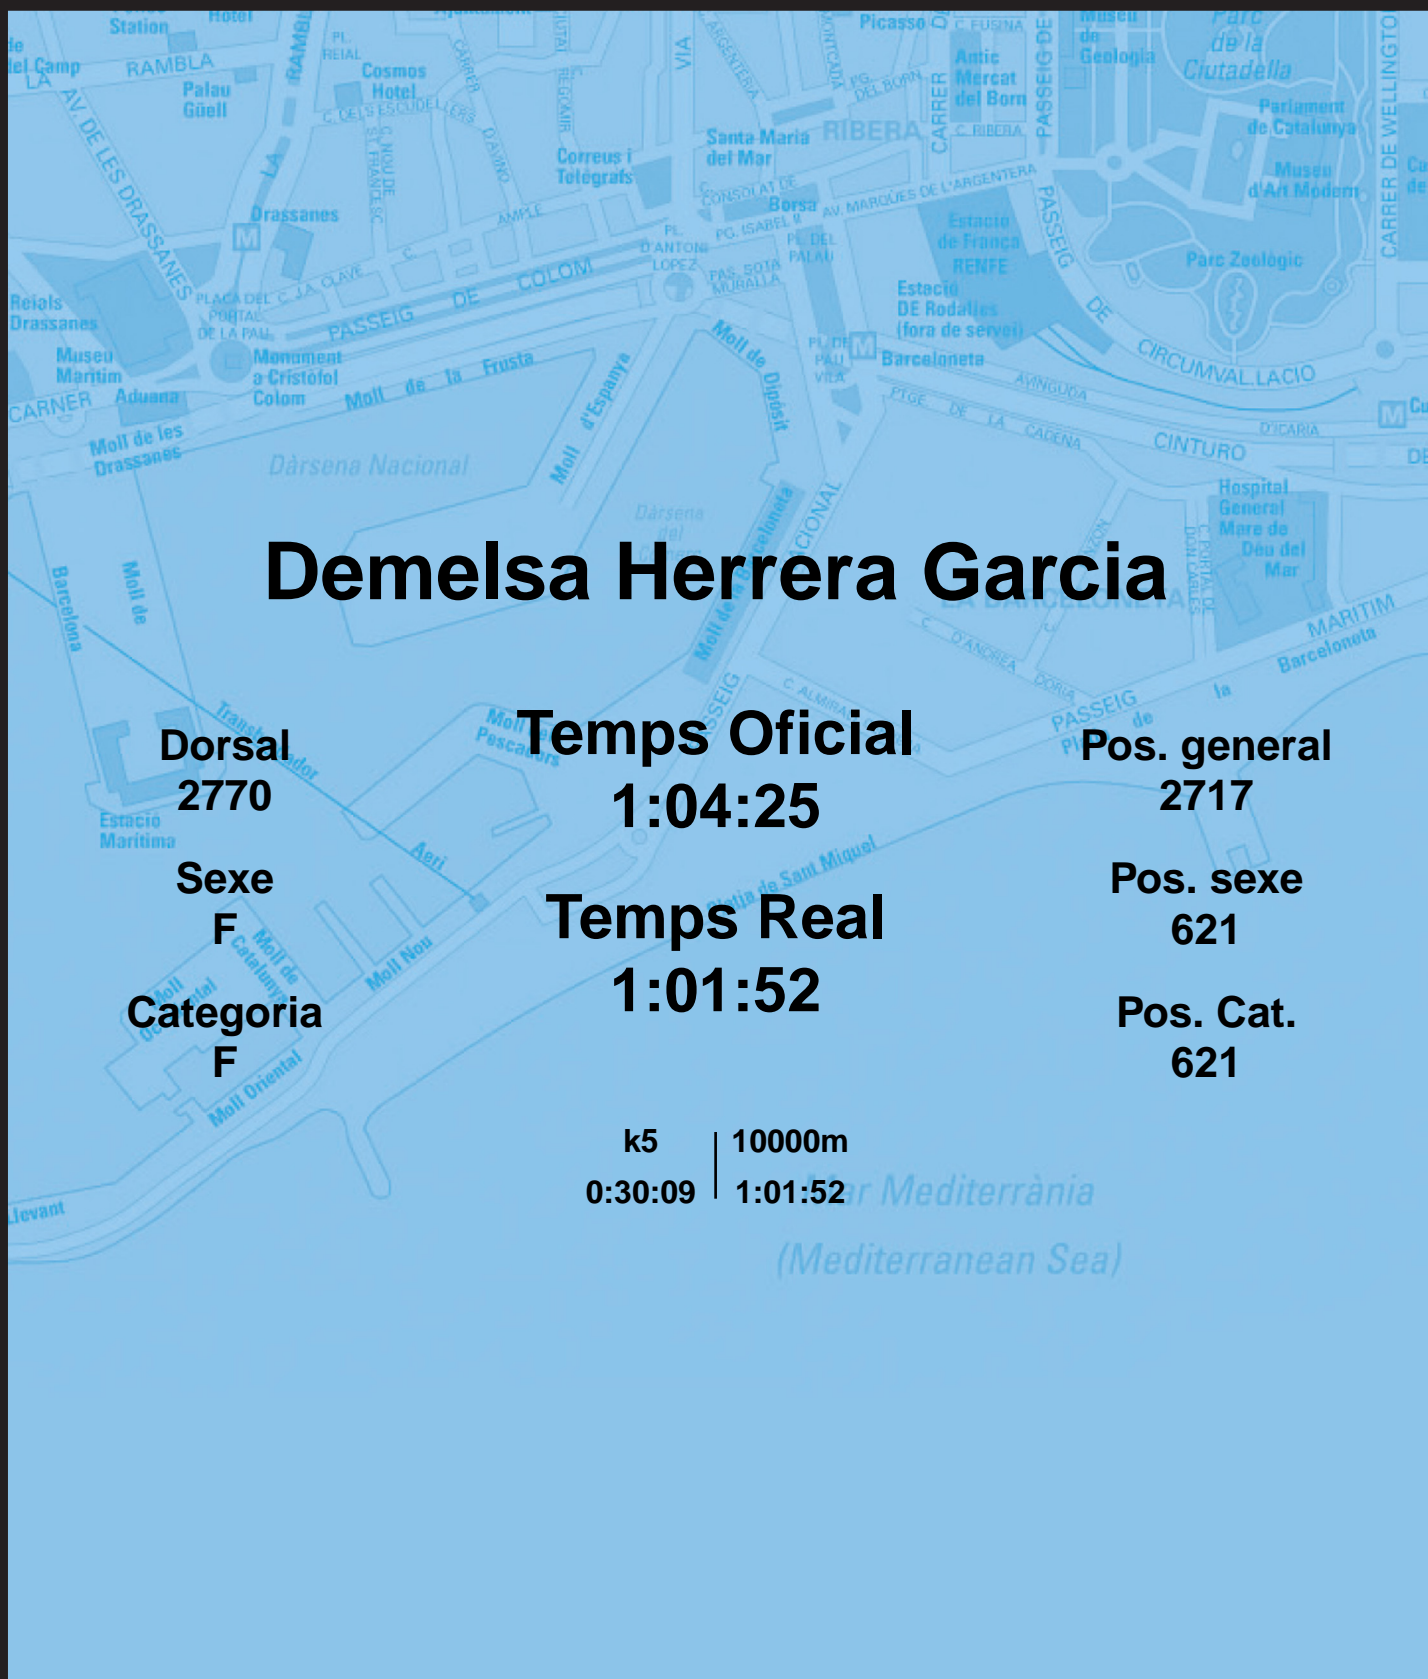

CORREBARRI

Suma't a la festa
16/10/2016

Ajuntament de
Barcelona

Demelsa Herrera Garcia

Dorsal
2770

Sexe
F

Categoria
F

Temps Oficial
1:04:25

Temps Real
1:01:52

Pos. general
2717

Pos. sexe
621

Pos. Cat.
621

k5 | 10000m
0:30:09 | 1:01:52

Mar Mediterrània
(Mediterranean Sea)