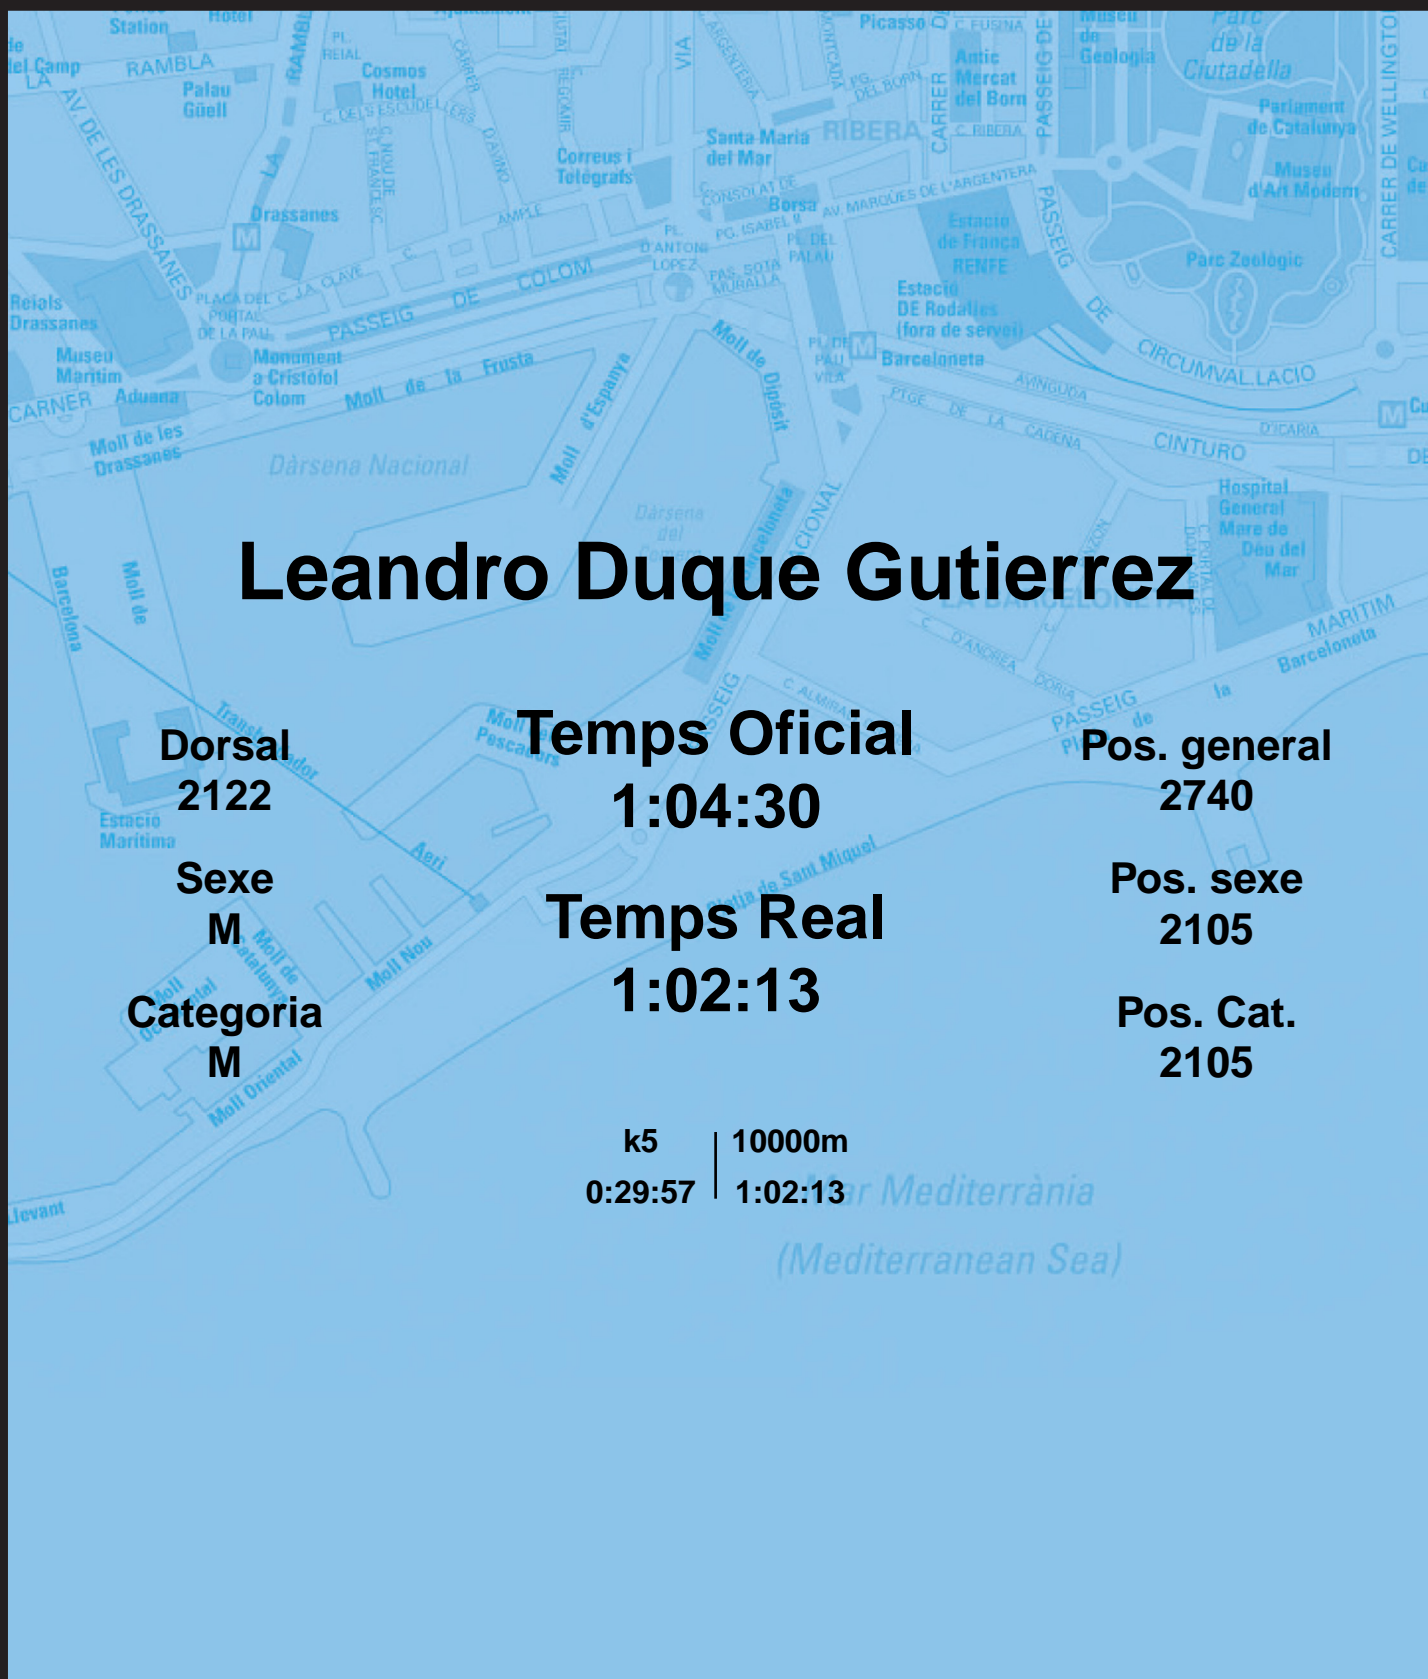

# CORREBARRI

Suma't a la festa  
16/10/2016

Ajuntament de  
Barcelona

## Leandro Duque Gutierrez

Dorsal  
2122

Sexe  
M

Categoria  
M

Temps Oficial  
1:04:30

Temps Real  
1:02:13

Pos. general  
2740

Pos. sexe  
2105

Pos. Cat.  
2105

k5 | 10000m  
0:29:57 | 1:02:13

Mar Mediterrània  
(Mediterranean Sea)