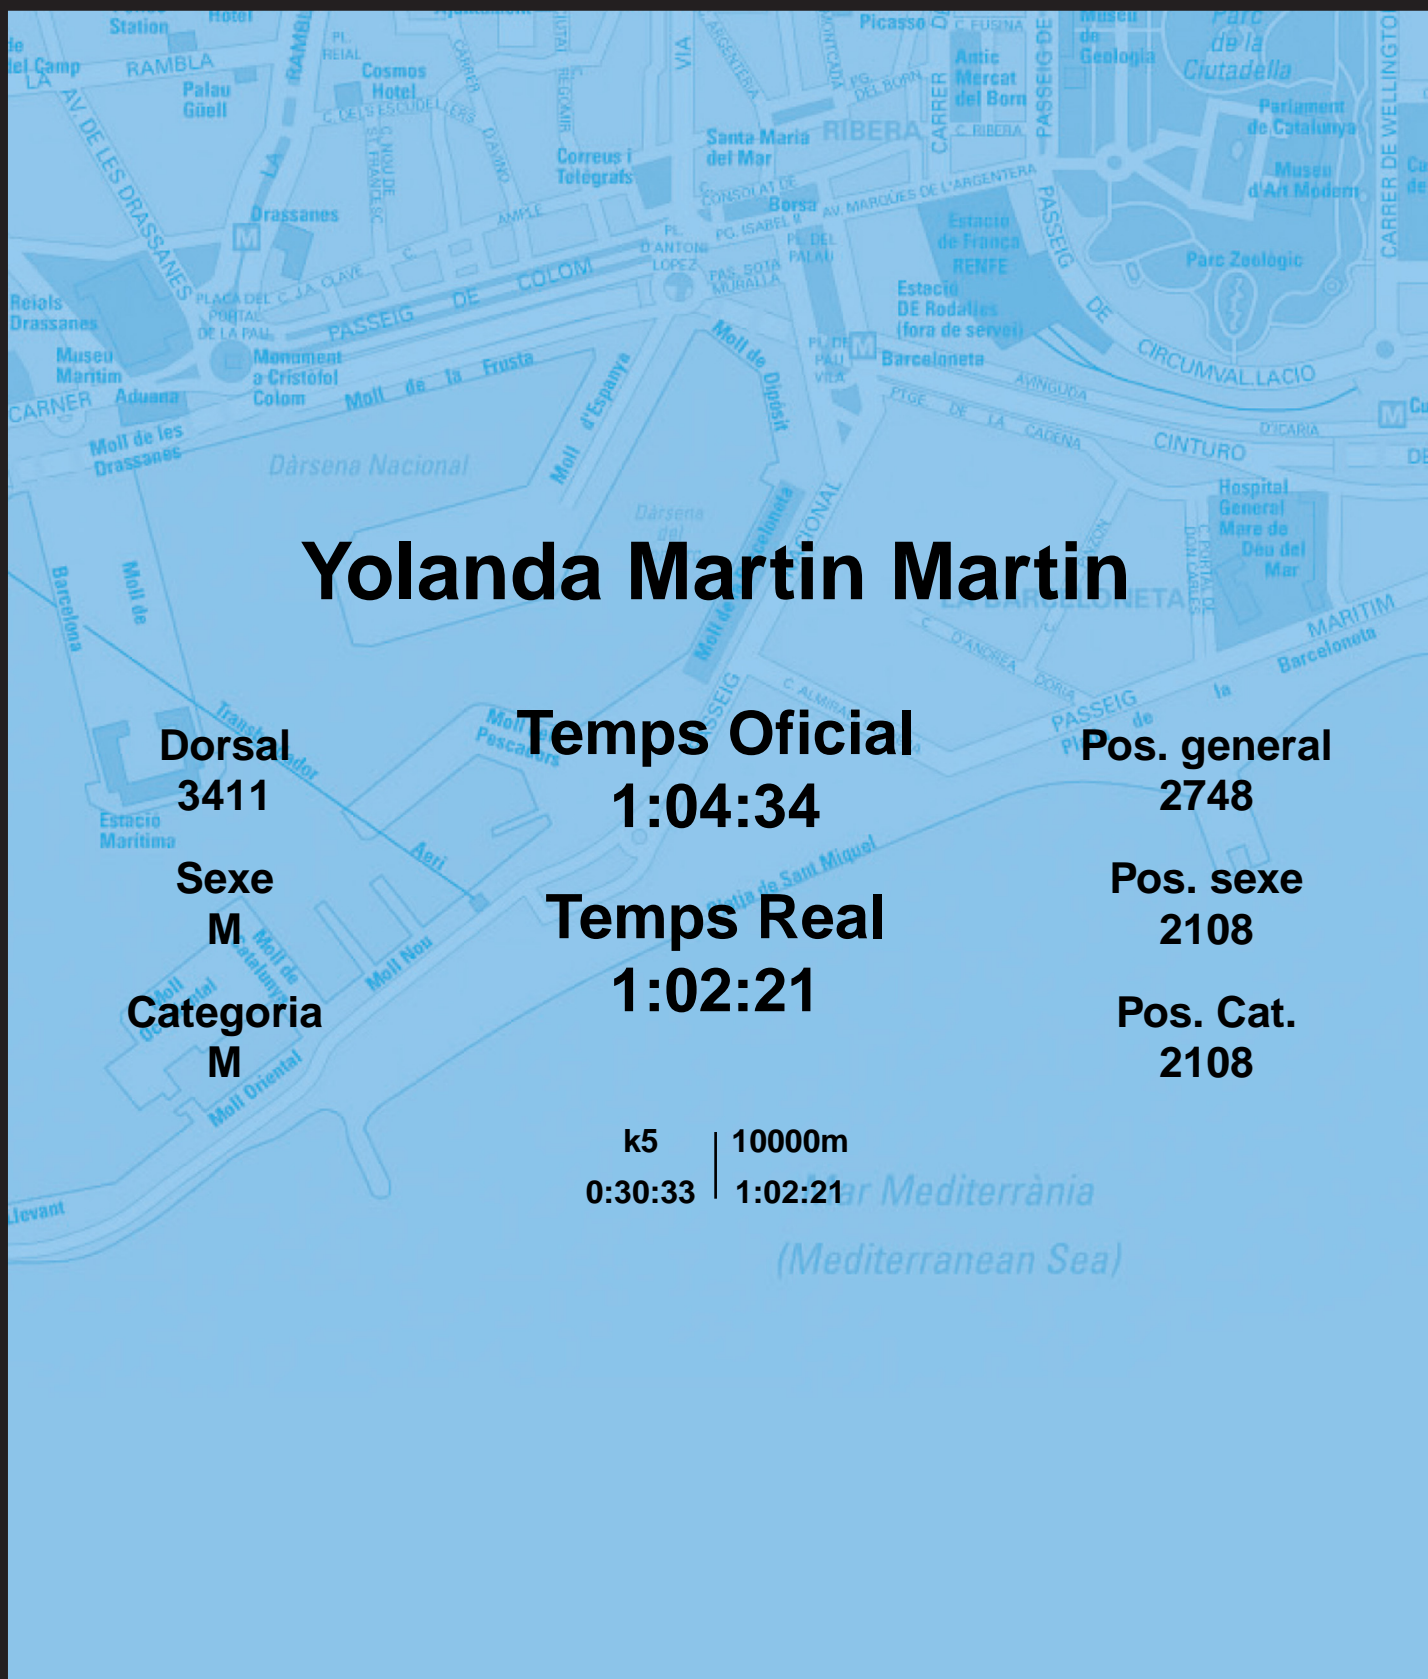

CORREBARRI

Suma't a la festa
16/10/2016

Ajuntament de
Barcelona

Yolanda Martin Martin

Dorsal
3411

Sexe
M

Categoria
M

Temps Oficial
1:04:34

Temps Real
1:02:21

Pos. general
2748

Pos. sexe
2108

Pos. Cat.
2108

k5 | 10000m
0:30:33 | 1:02:21

Mar Mediterrània
(Mediterranean Sea)