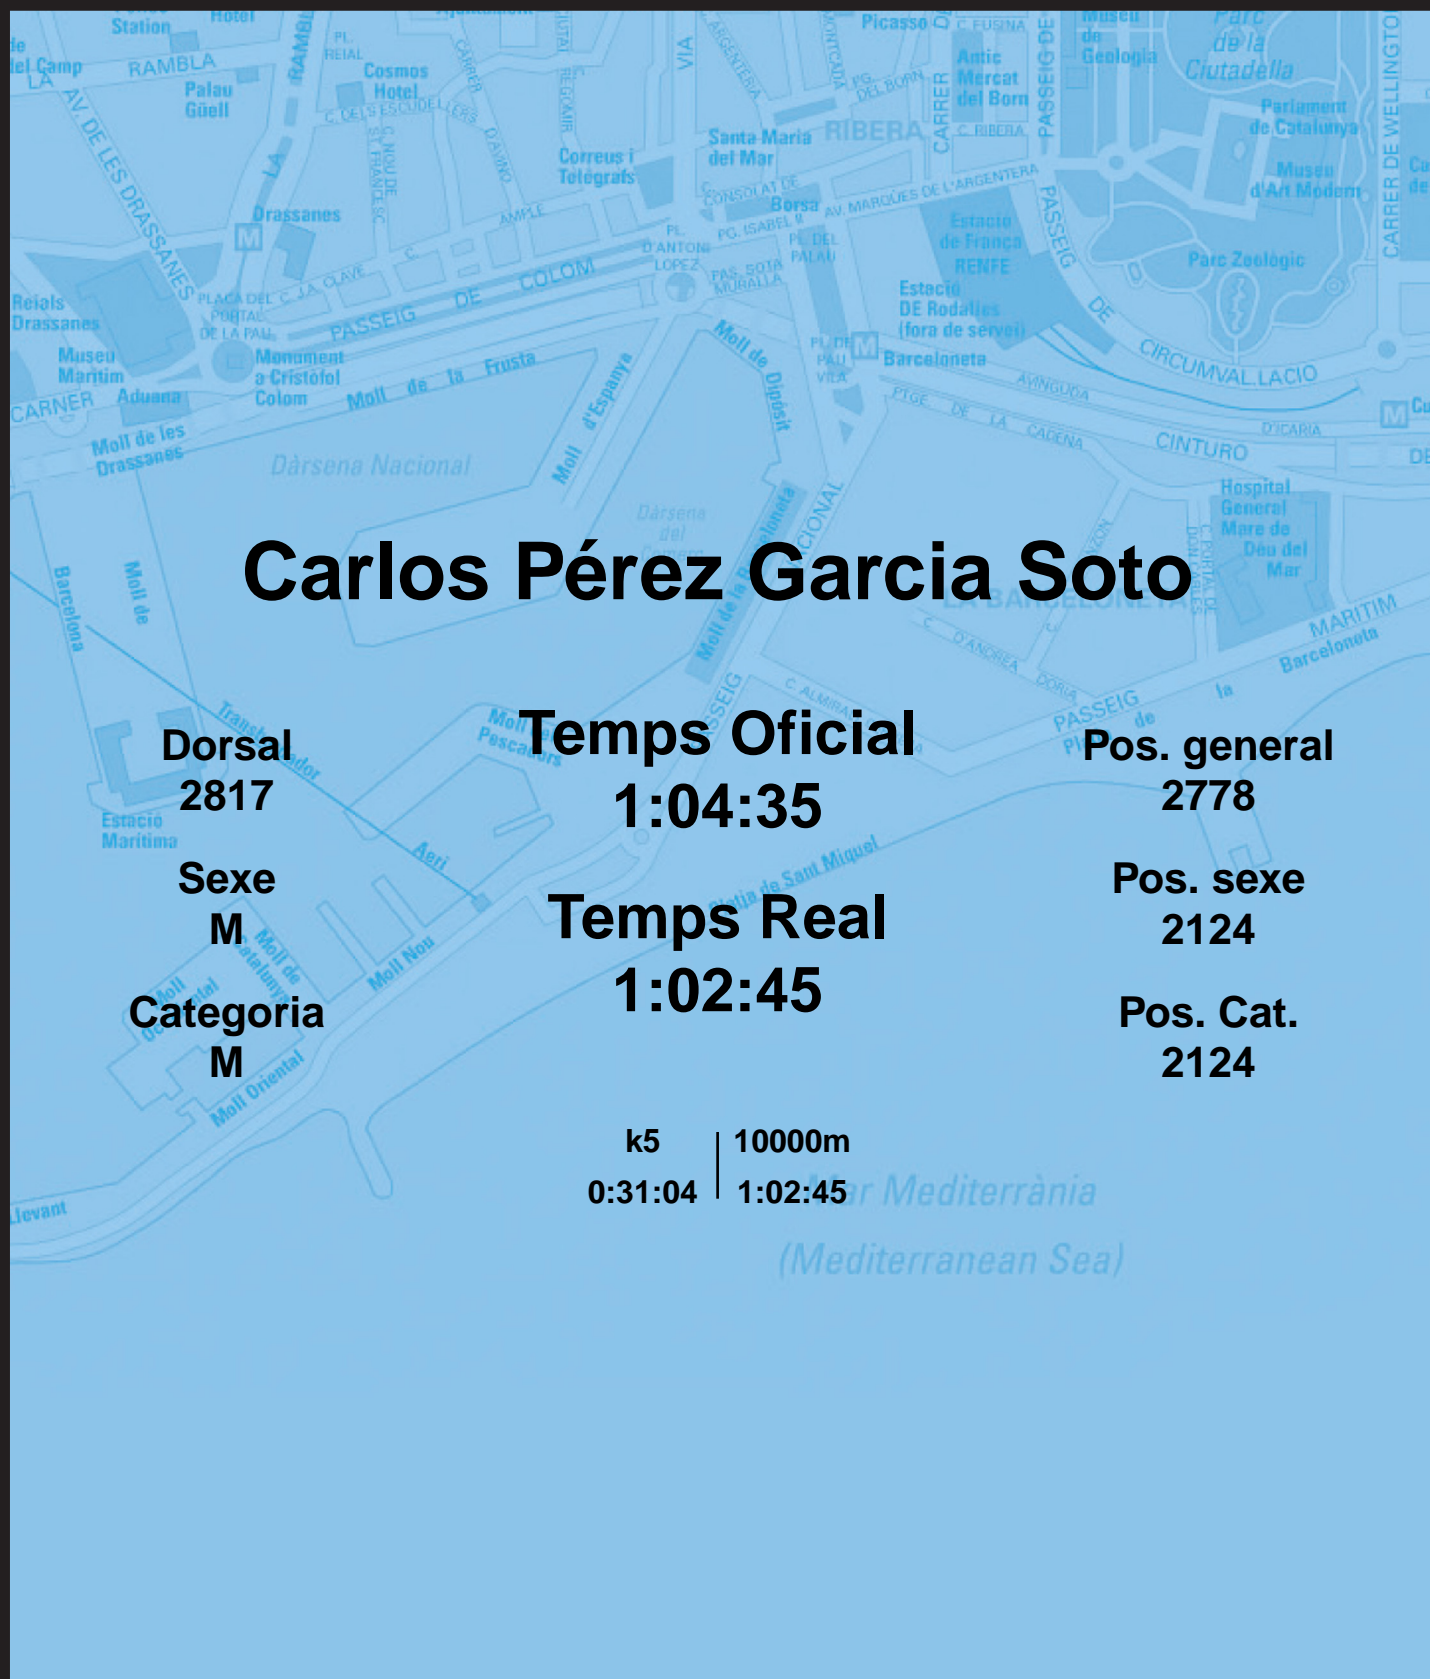

# CORREBARRI

Suma't a la festa

16/10/2016

Ajuntament de  
Barcelona

## Carlos Pérez Garcia Soto

Dorsal  
2817

Sexe  
M

Categoria  
M

Temps Oficial  
1:04:35

Temps Real  
1:02:45

Pos. general  
2778

Pos. sexe  
2124

Pos. Cat.  
2124

k5 | 10000m  
0:31:04 | 1:02:45

Mar Mediterrània  
(Mediterranean Sea)