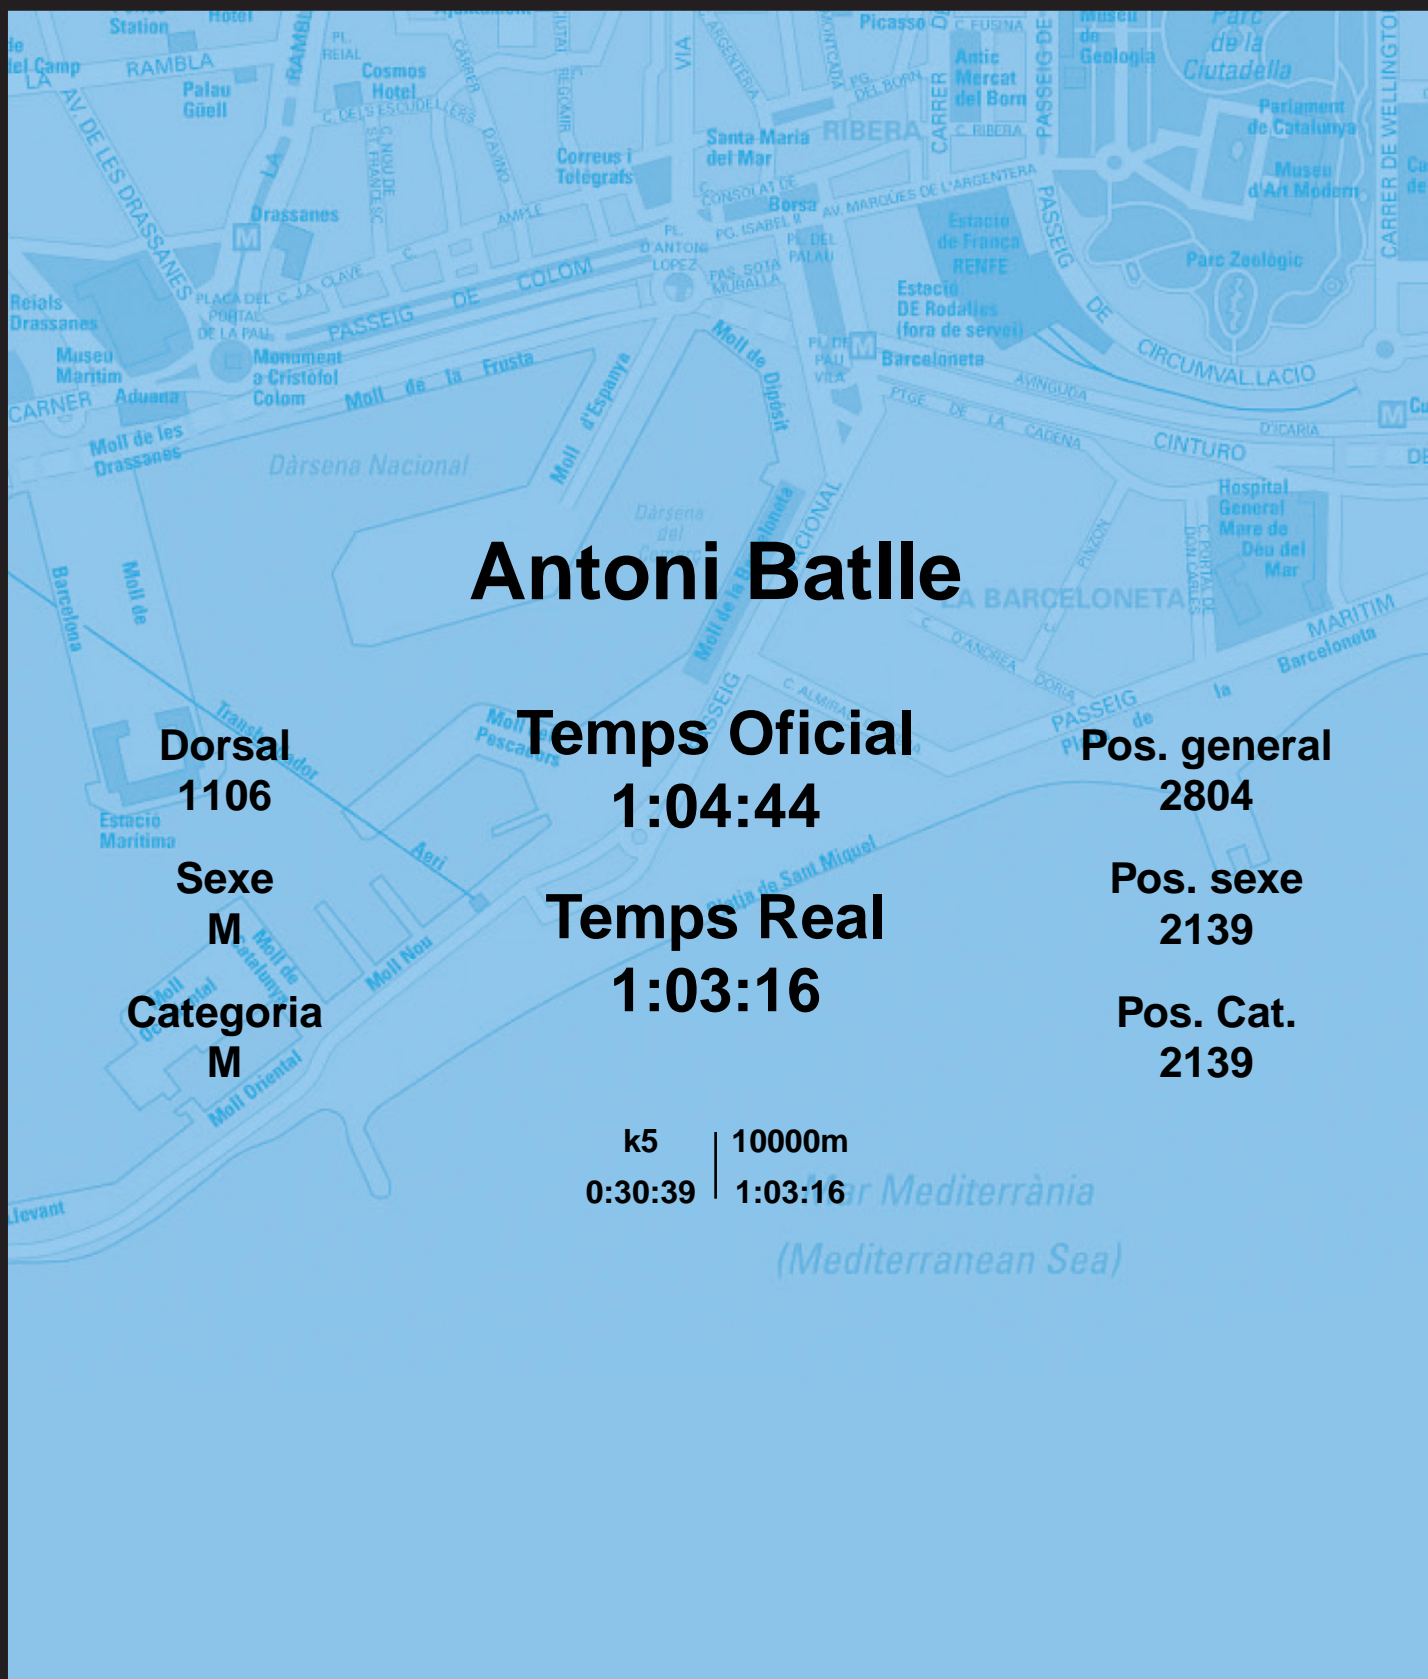

# CORREBARRI

Suma't a la festa

16/10/2016

Ajuntament de  
Barcelona

## Antoni Batlle

Dorsal  
1106

Sexe  
M

Categoria  
M

Temps Oficial  
1:04:44

Temps Real  
1:03:16

Pos. general  
2804

Pos. sexe  
2139

Pos. Cat.  
2139

k5 | 10000m  
0:30:39 | 1:03:16

Mar Mediterrània  
(Mediterranean Sea)