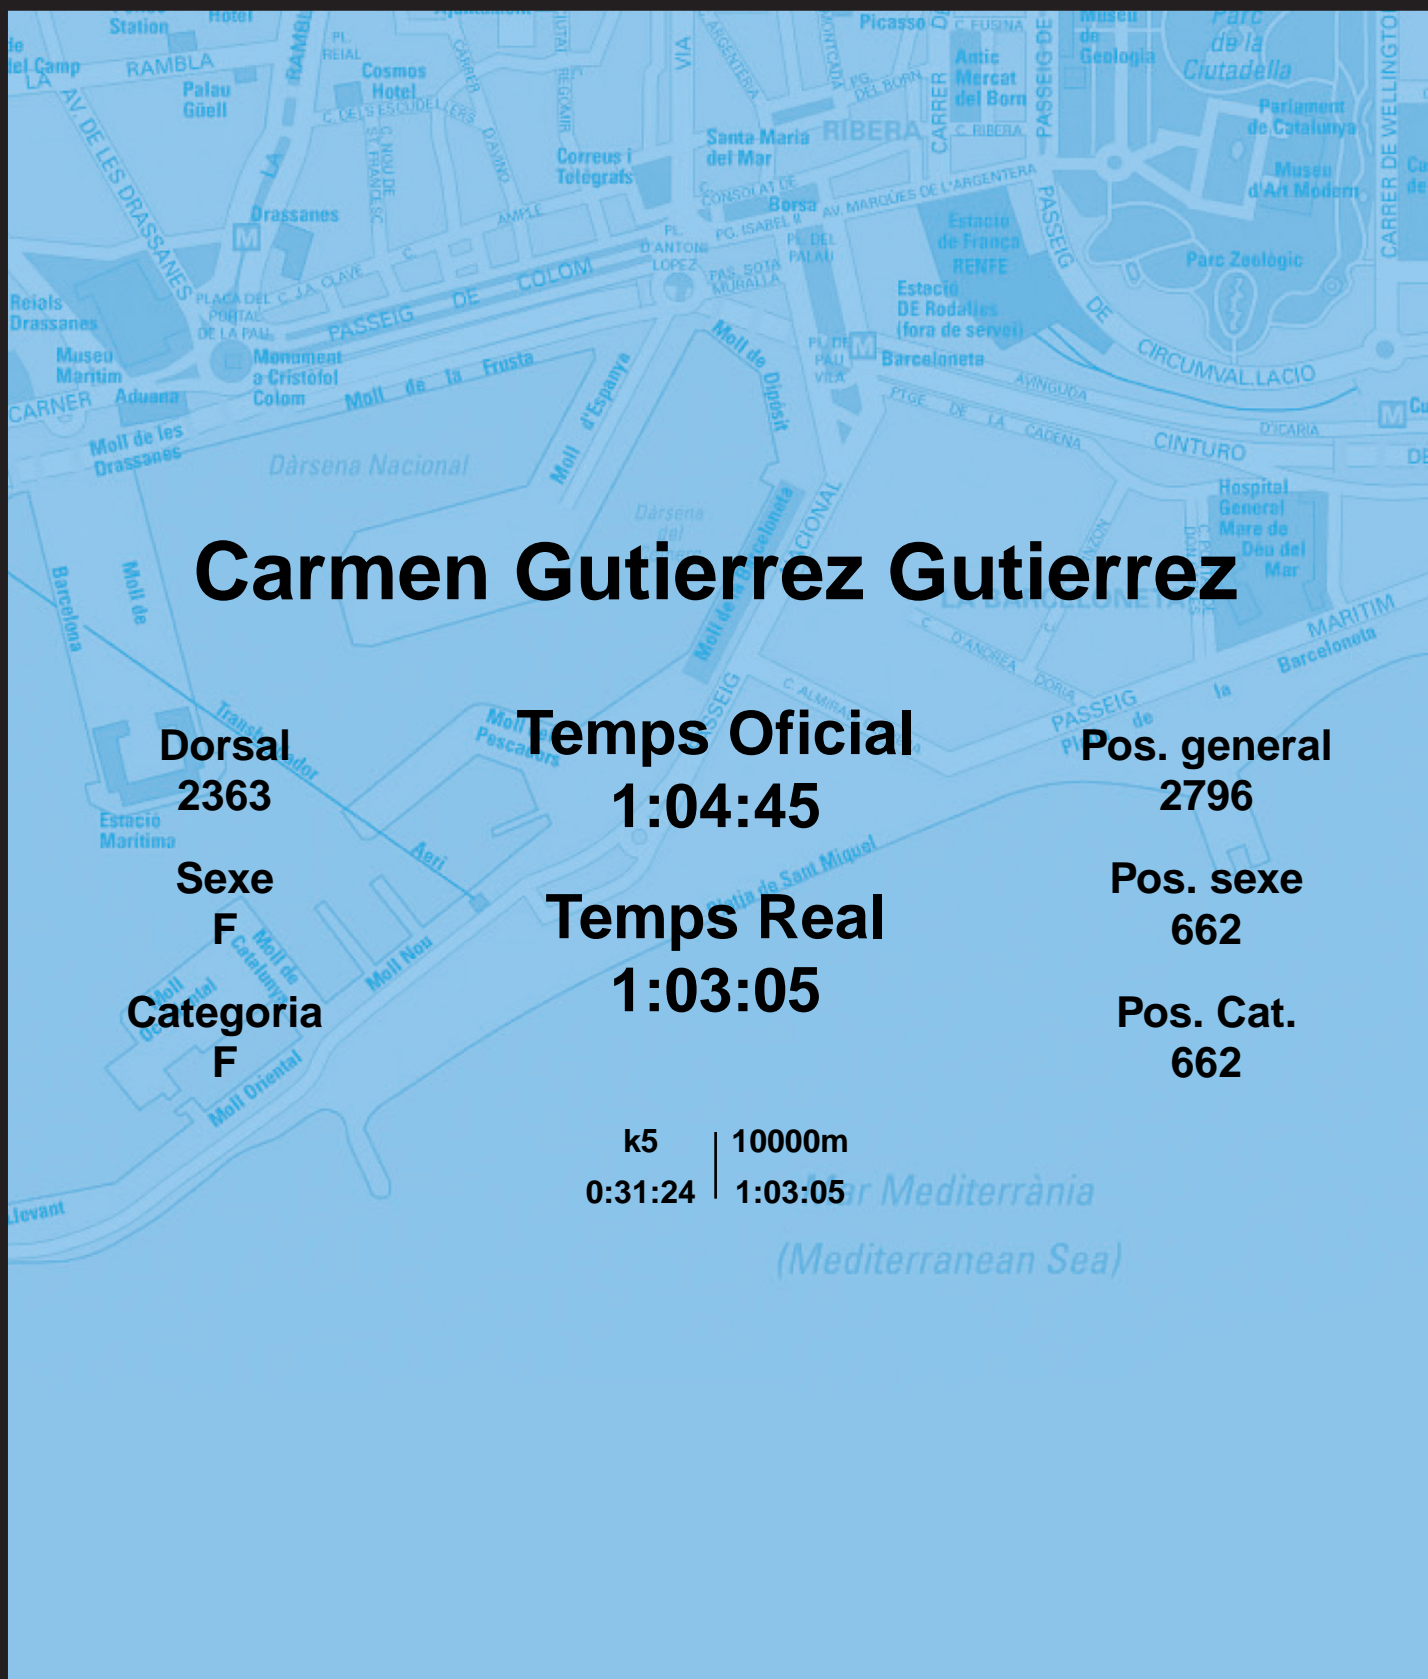

# CORREBARRI

Suma't a la festa

16/10/2016

Ajuntament de  
Barcelona

## Carmen Gutierrez Gutierrez

Dorsal  
2363

Sexe  
F

Categoria  
F

Temps Oficial  
1:04:45

Temps Real  
1:03:05

Pos. general  
2796

Pos. sexe  
662

Pos. Cat.  
662

k5 | 10000m  
0:31:24 | 1:03:05

Mar Mediterrània  
(Mediterranean Sea)