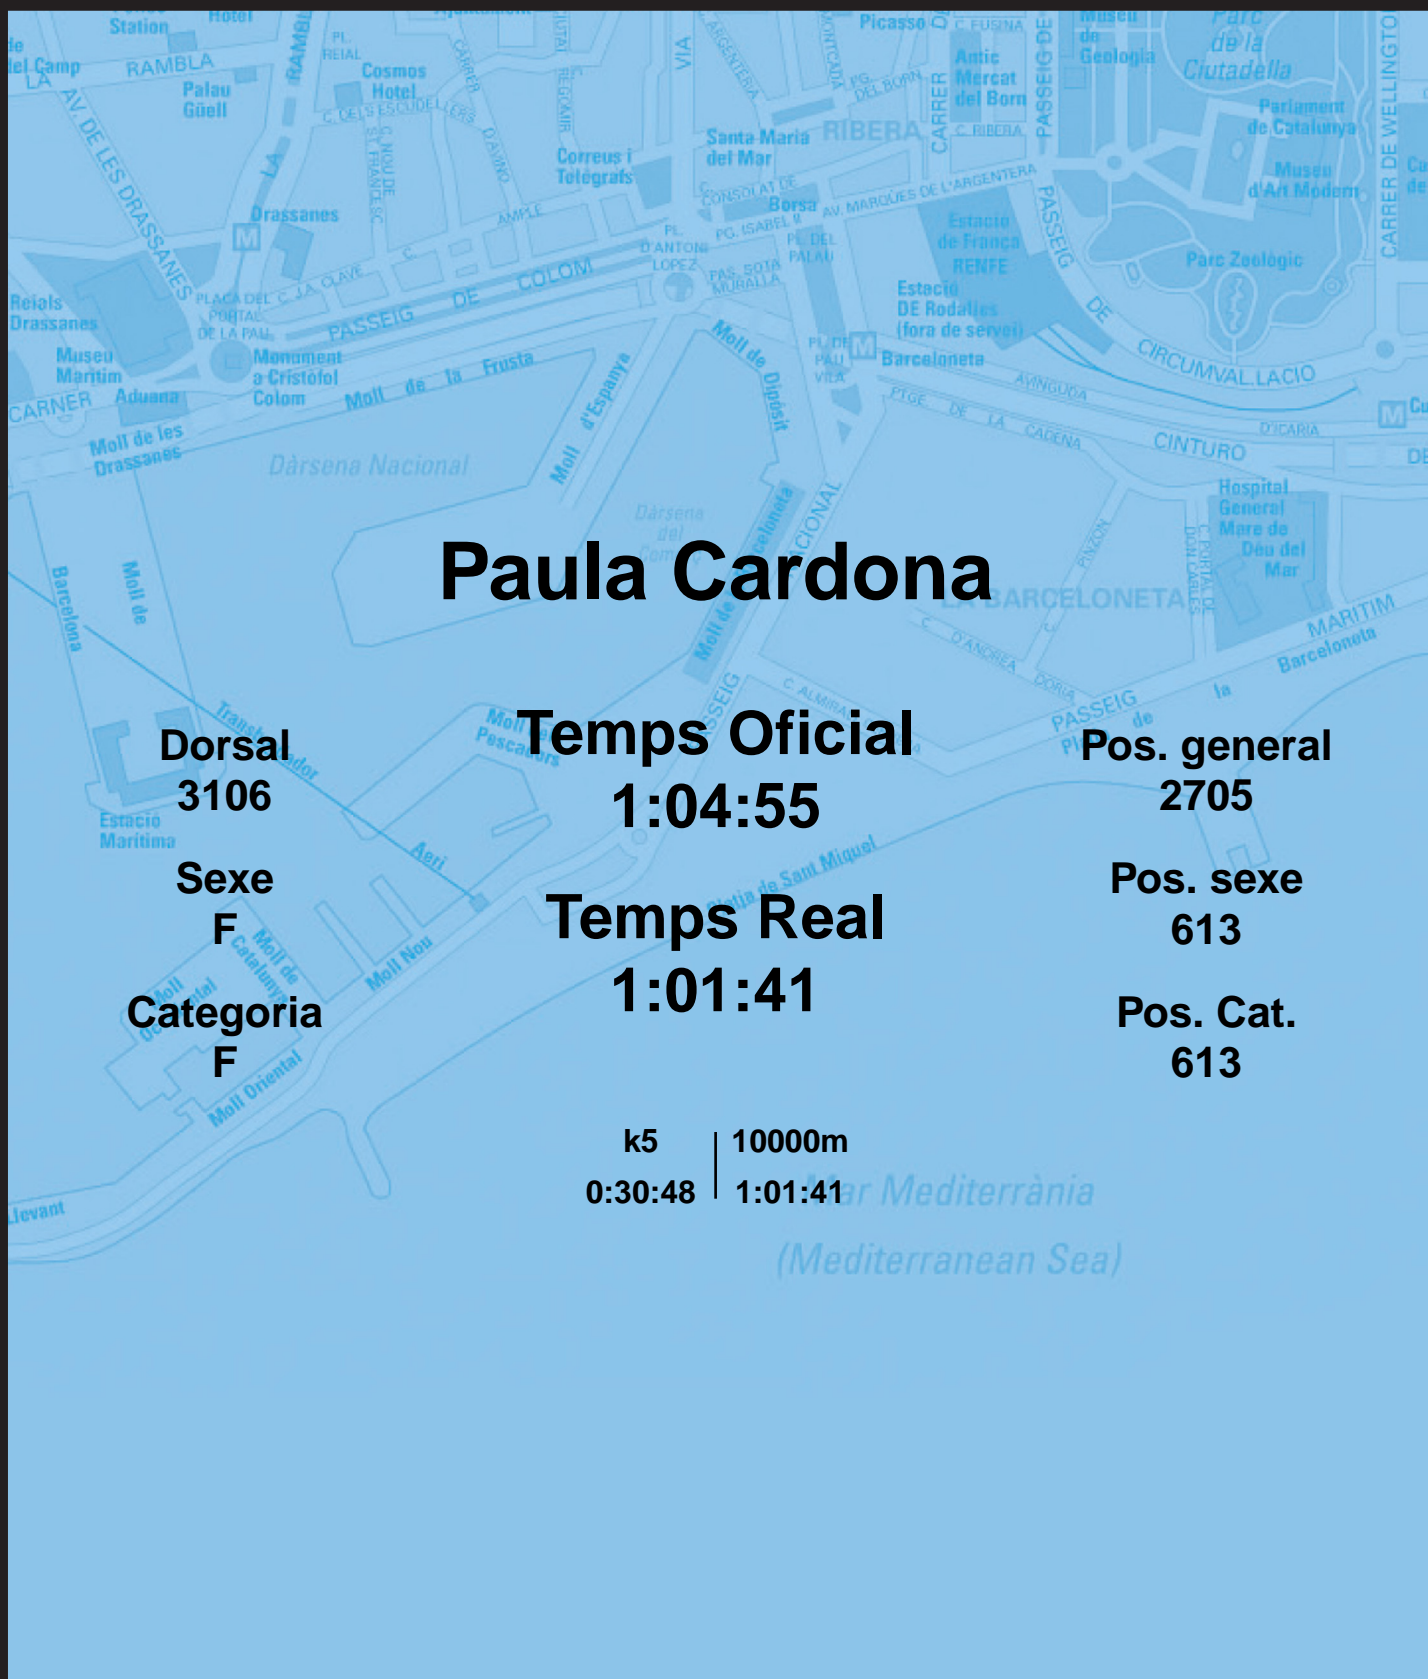

CORREBARRI

Suma't a la festa

16/10/2016

Ajuntament de Barcelona

Paula Cardona

Dorsal
3106

Sexe
F

Categoria
F

Temps Oficial
1:04:55

Temps Real
1:01:41

Pos. general
2705

Pos. sexe
613

Pos. Cat.
613

k5 | 10000m
0:30:48 | 1:01:41

Mar Mediterrània
(Mediterranean Sea)