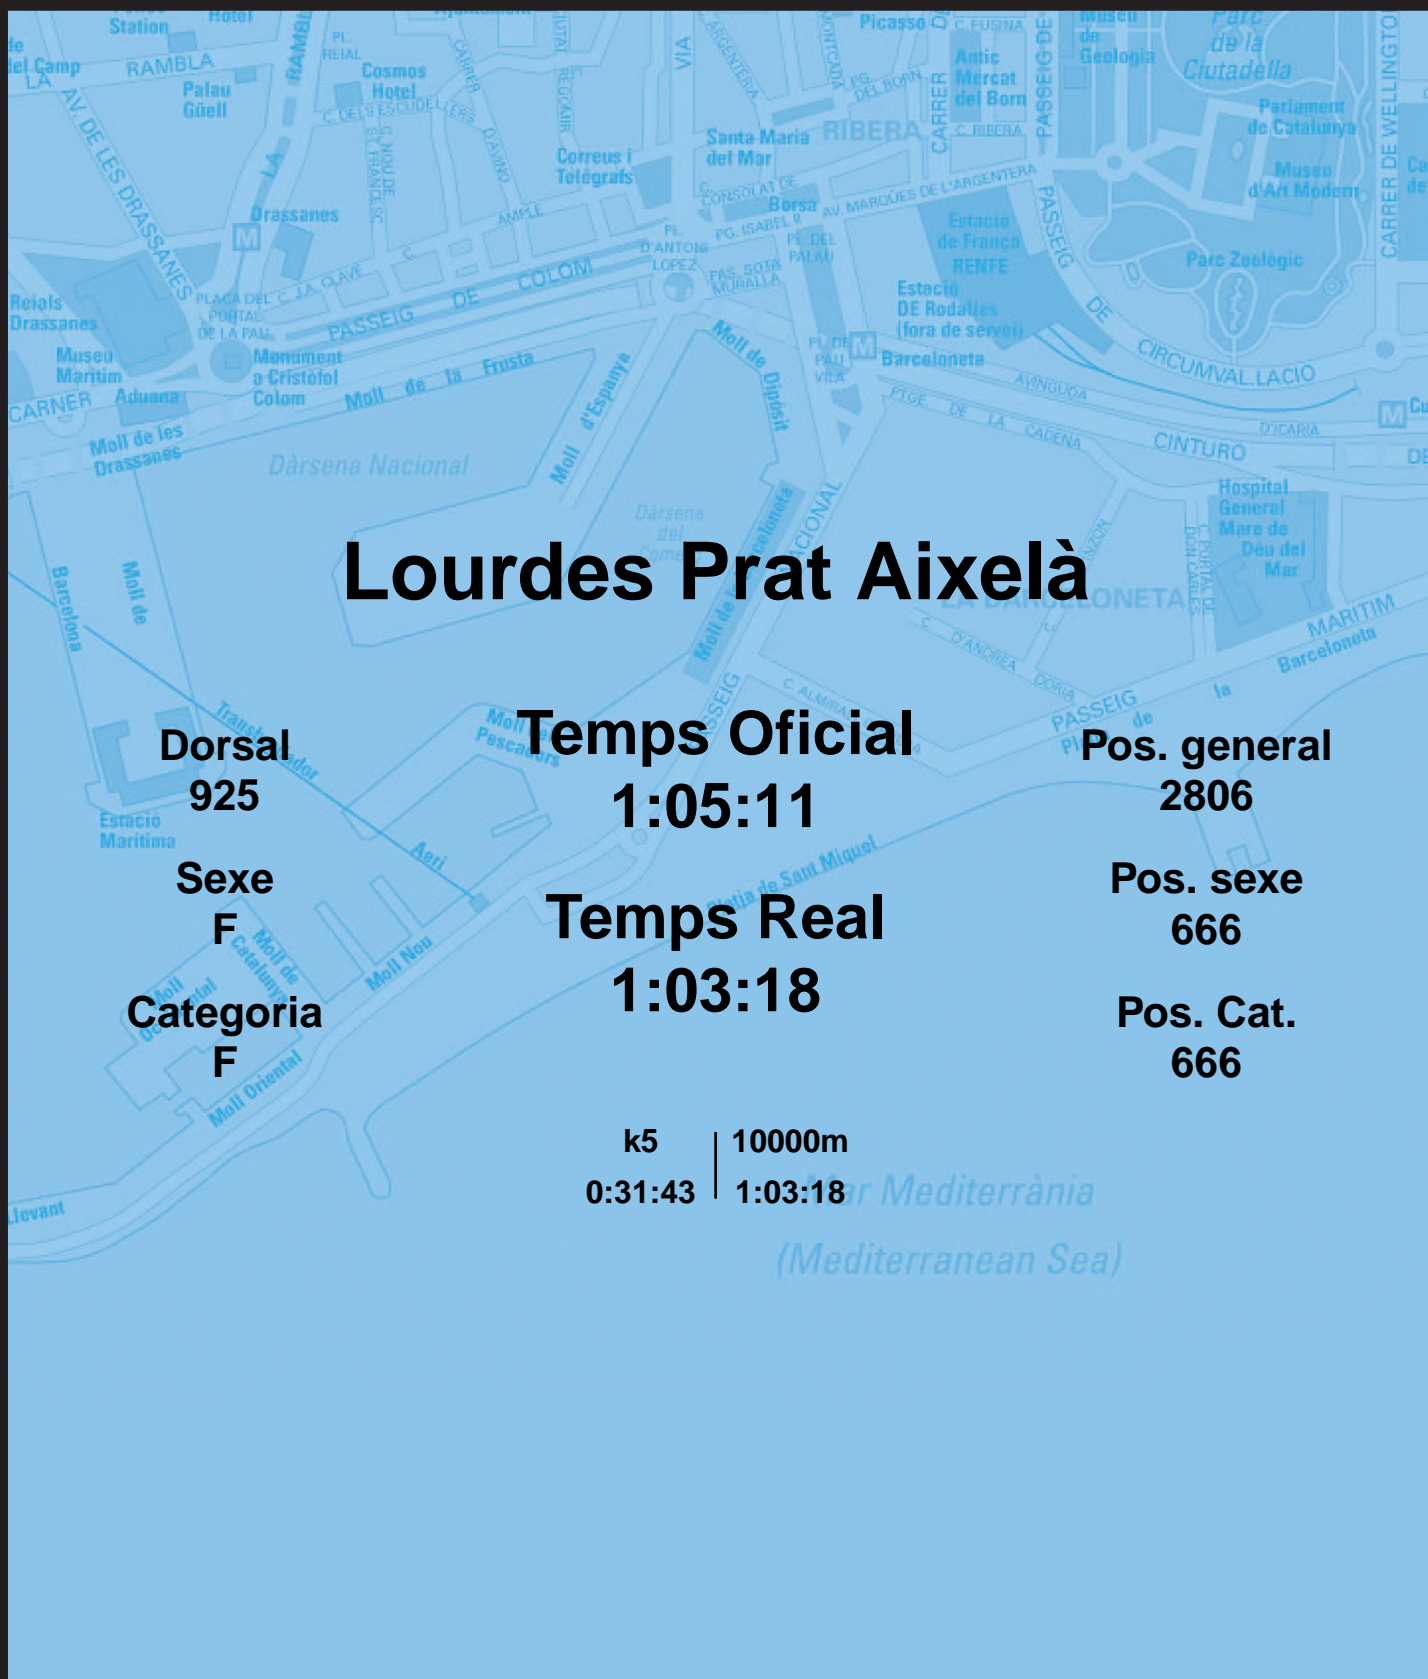

# CORREBARRI

Suma't a la festa  
16/10/2016

Ajuntament de  
Barcelona

## Lourdes Prat Aixelà

Dorsal  
925

Sexe  
F

Categoria  
F

Temps Oficial  
1:05:11

Temps Real  
1:03:18

Pos. general  
2806

Pos. sexe  
666

Pos. Cat.  
666

k5 | 10000m  
0:31:43 | 1:03:18

Mar Mediterrània  
(Mediterranean Sea)