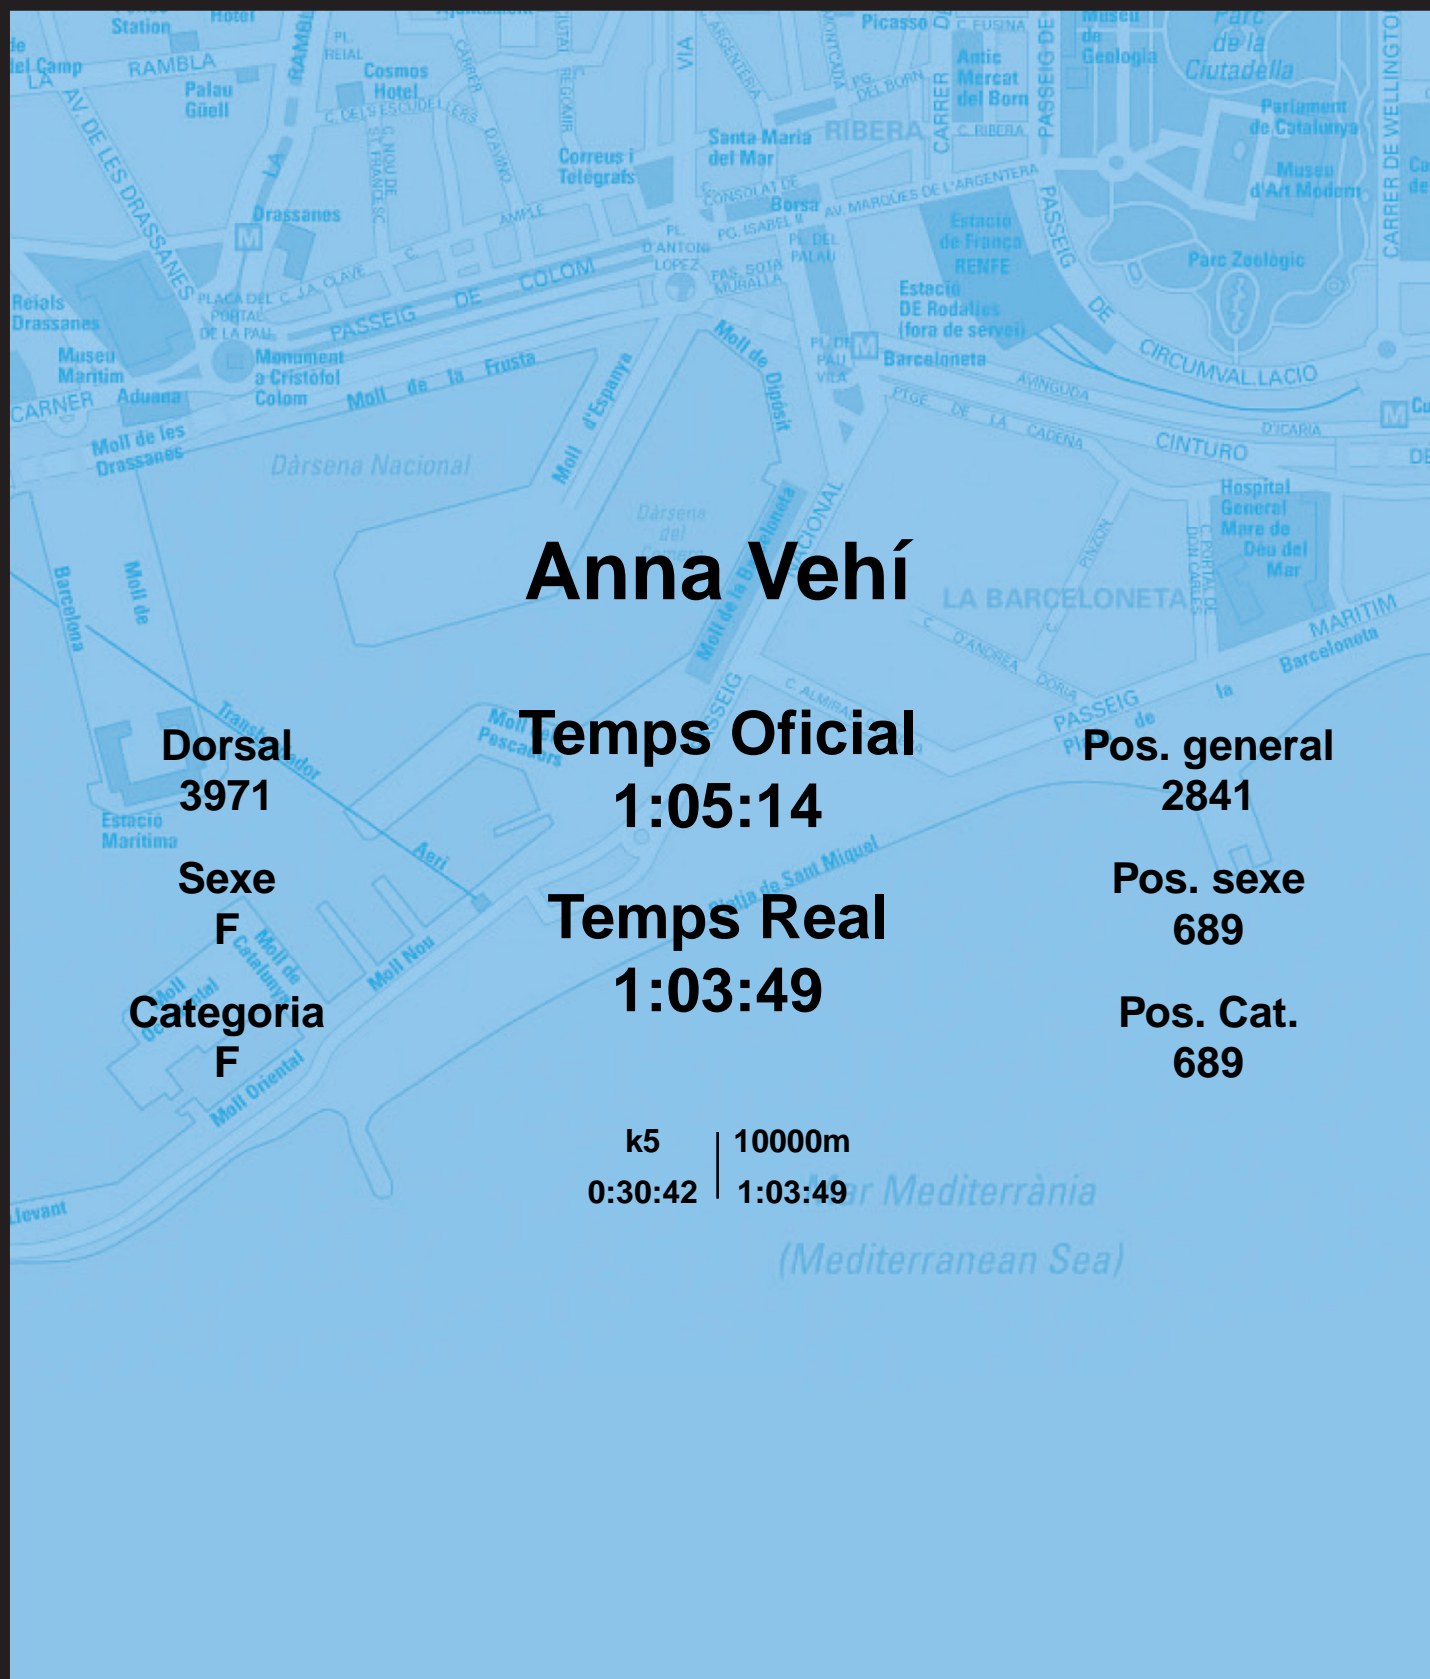

CORREBARRI

Suma't a la festa

16/10/2016

Ajuntament de
Barcelona

Anna Vehí

Dorsal
3971

Sexe
F

Categoria
F

Temps Oficial
1:05:14

Temps Real
1:03:49

Pos. general
2841

Pos. sexe
689

Pos. Cat.
689

k5 | 10000m
0:30:42 | 1:03:49

Mar Mediterrània
(Mediterranean Sea)