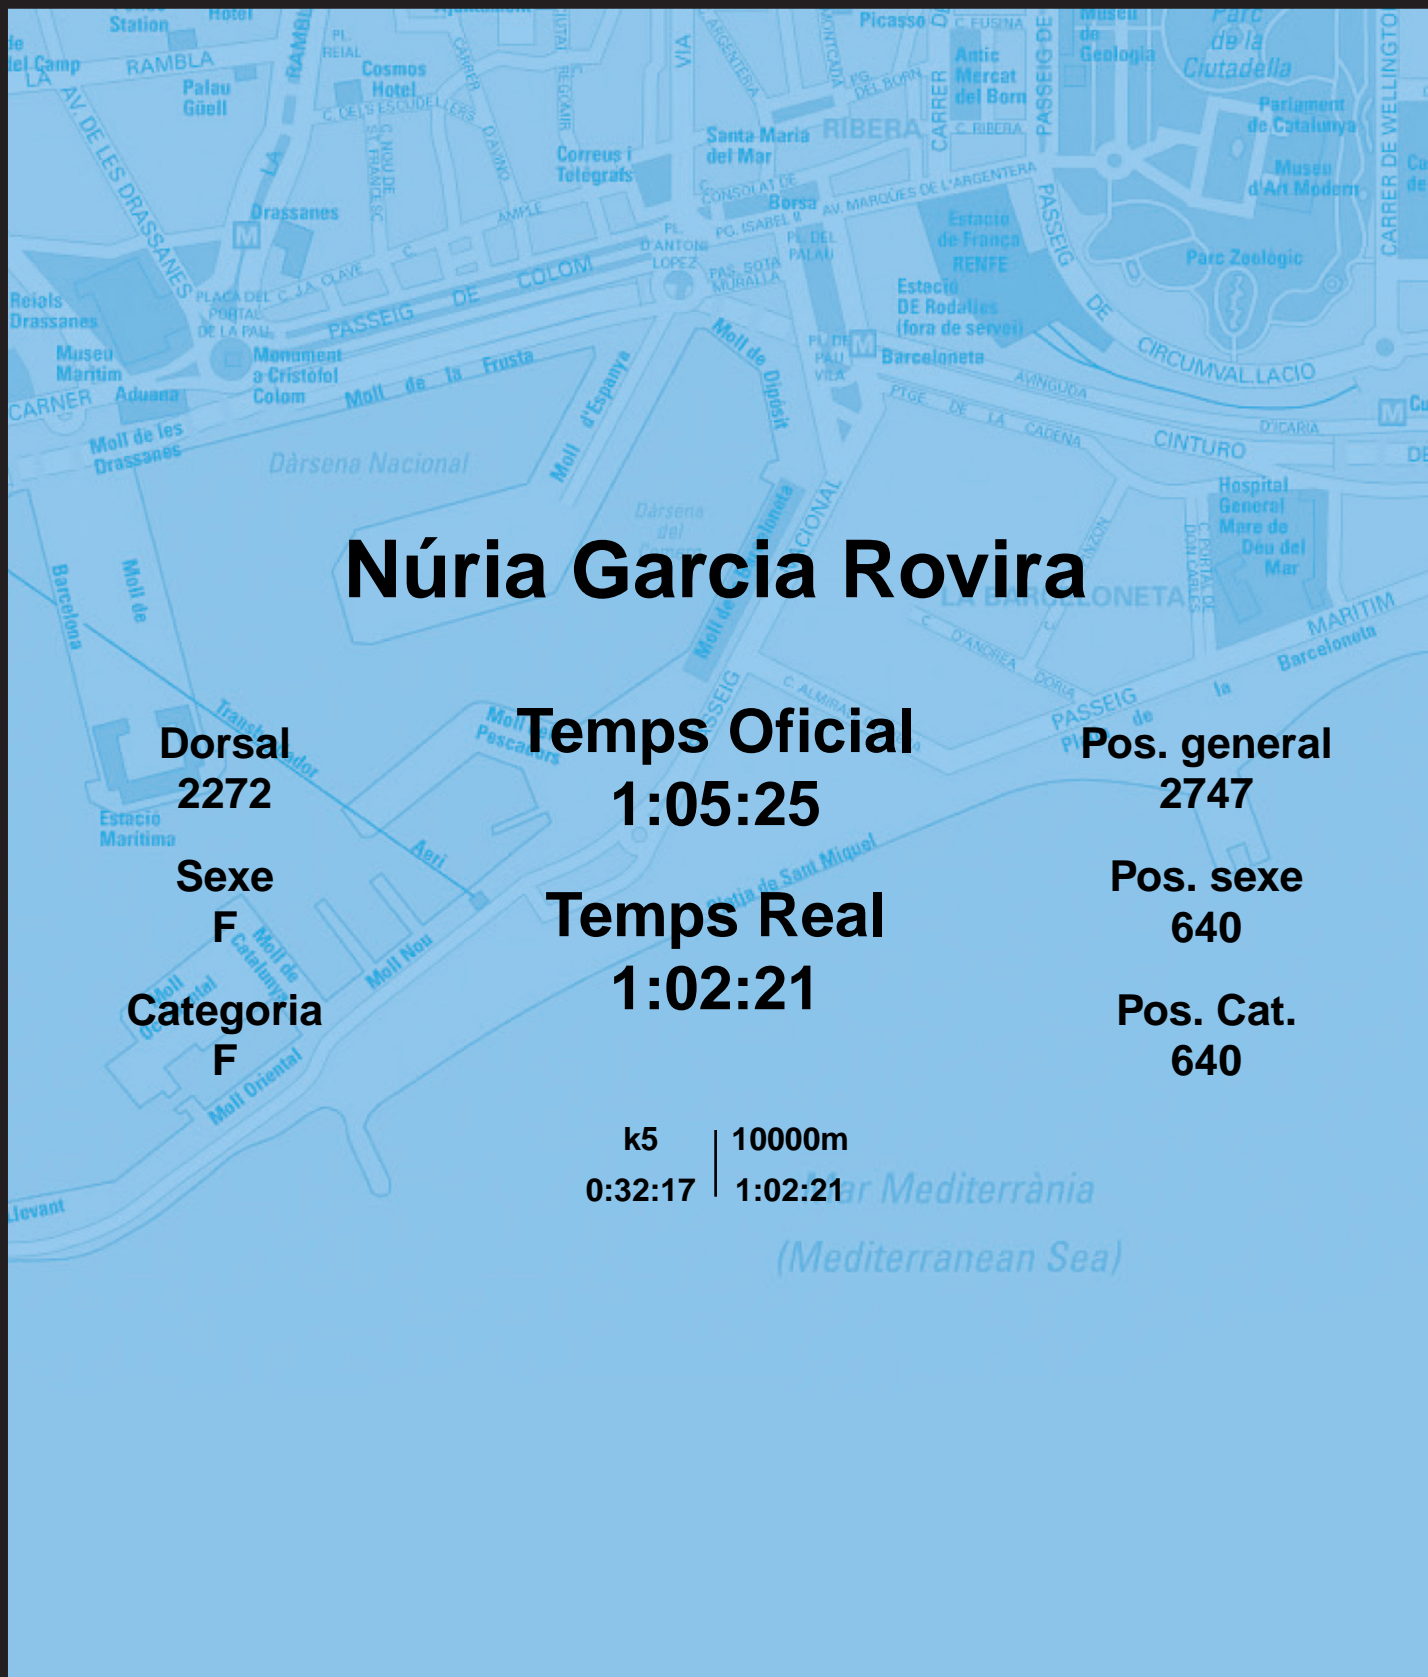

CORREBARRI

Suma't a la festa

16/10/2016

Ajuntament de
Barcelona

Núria Garcia Rovira

Dorsal
2272

Sexe
F

Categoria
F

Temps Oficial
1:05:25

Temps Real
1:02:21

Pos. general
2747

Pos. sexe
640

Pos. Cat.
640

k5 | 10000m
0:32:17 | 1:02:21

Mar Mediterrània
(Mediterranean Sea)