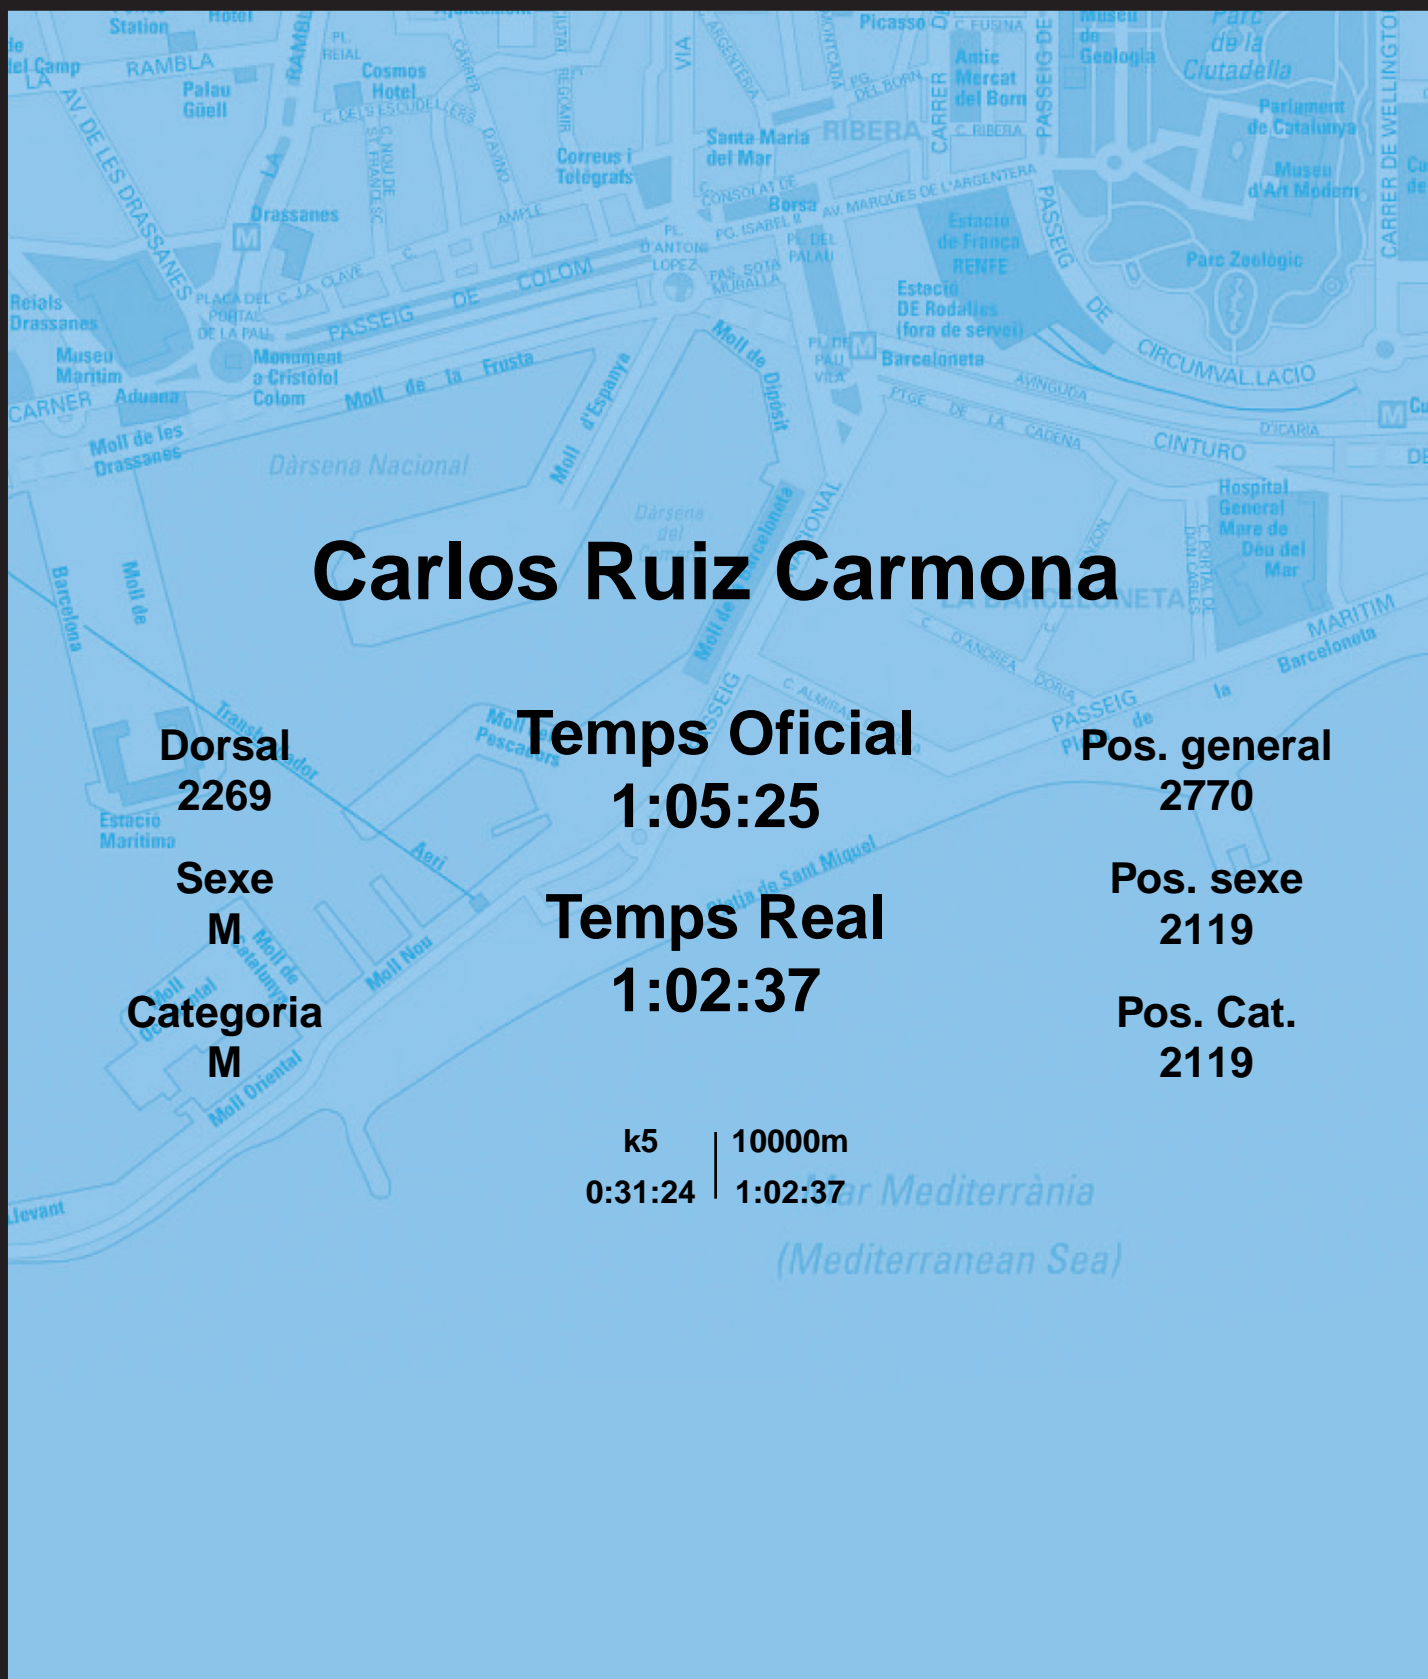

CORREBARRI

Suma't a la festa

16/10/2016

Ajuntament de Barcelona

Carlos Ruiz Carmona

Dorsal
2269

Sexe
M

Categoria
M

Temps Oficial
1:05:25

Temps Real
1:02:37

Pos. general
2770

Pos. sexe
2119

Pos. Cat.
2119

k5 | 10000m
0:31:24 | 1:02:37

Mar Mediterrània
(Mediterranean Sea)