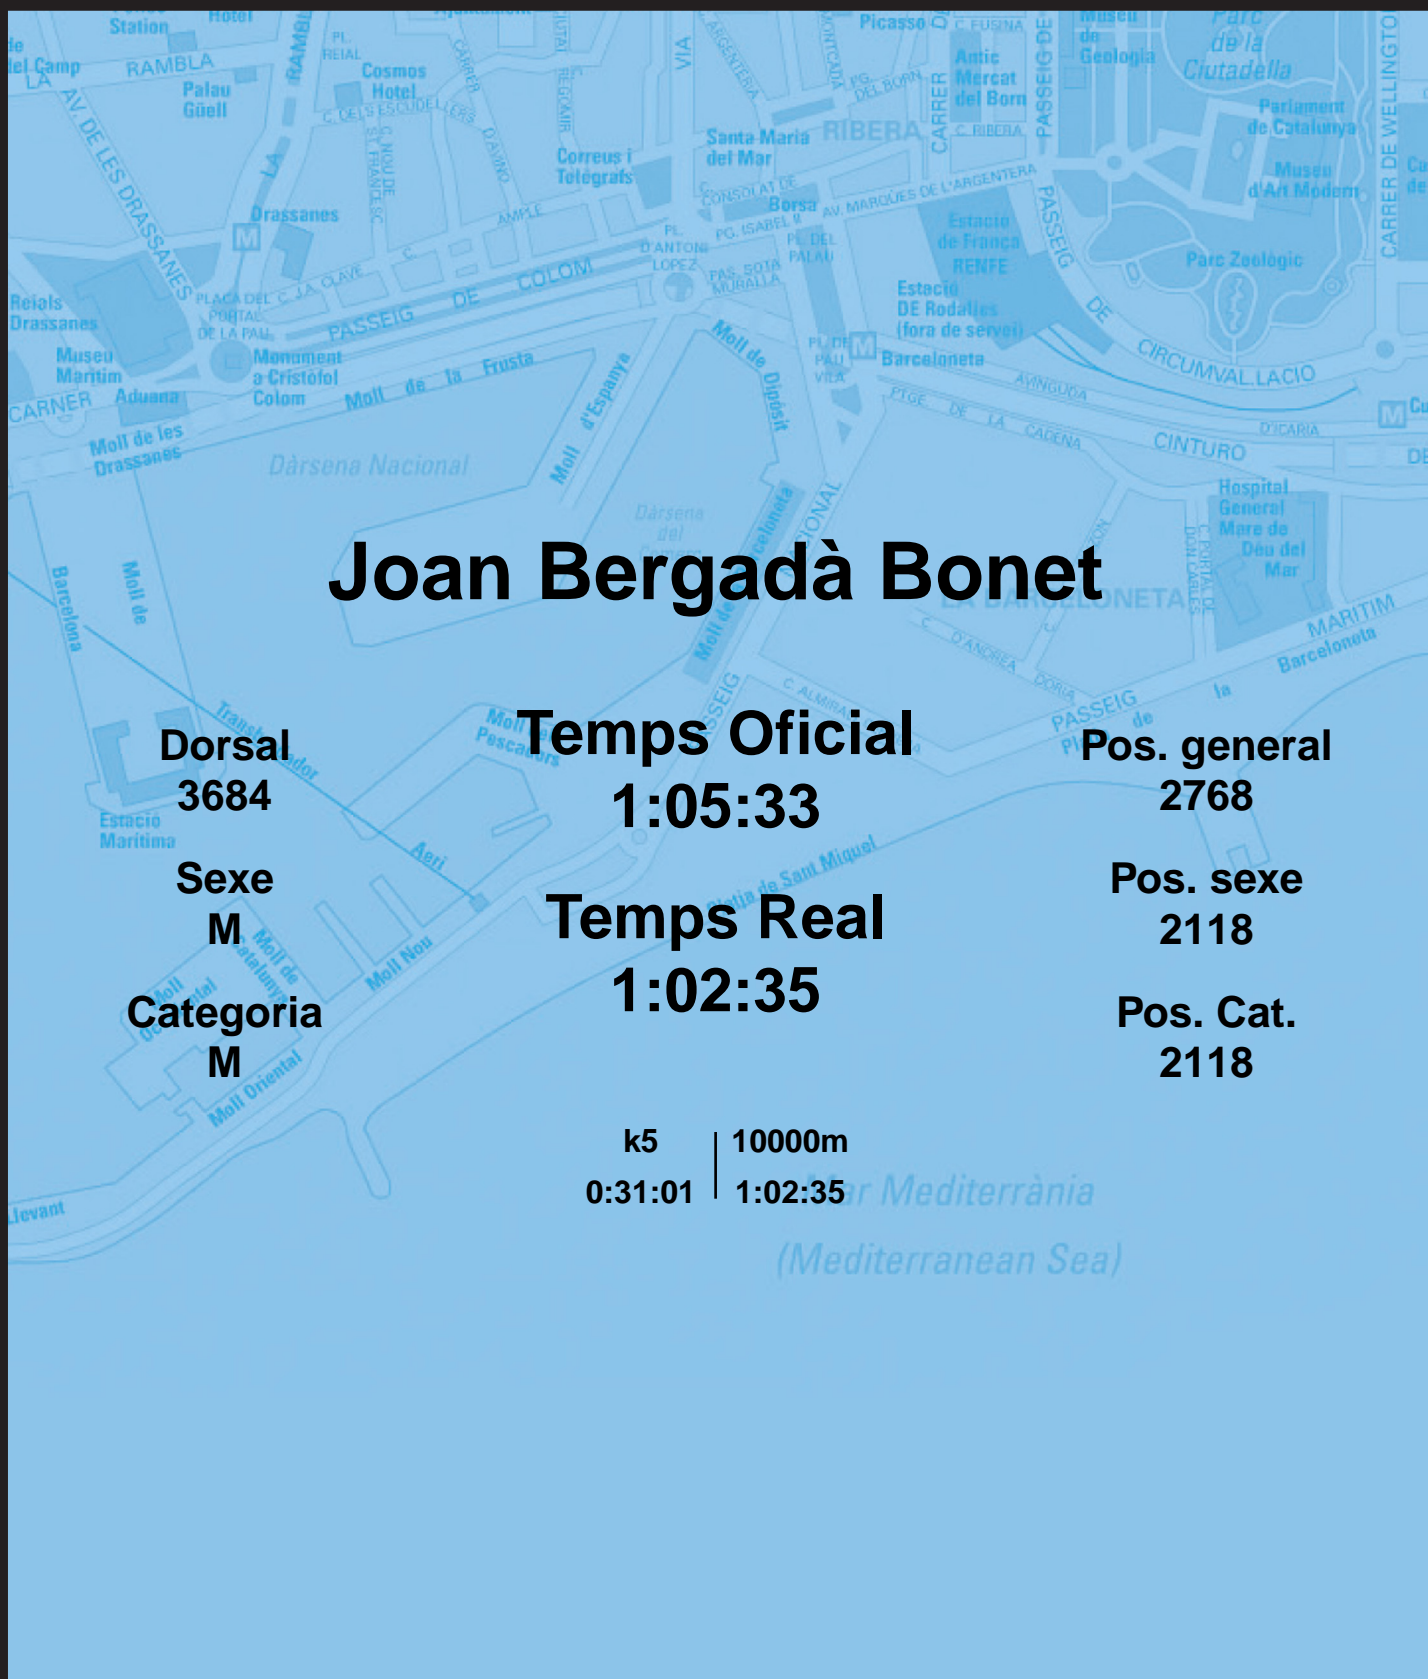

# CORREBARRI

Suma't a la festa

16/10/2016

Ajuntament de Barcelona

## Joan Bergadà Bonet

Dorsal  
3684

Sexe  
M

Categoria  
M

**Temps Oficial**  
1:05:33

**Temps Real**  
1:02:35

Pos. general  
2768

Pos. sexe  
2118

Pos. Cat.  
2118

k5 | 10000m  
0:31:01 | 1:02:35

Mar Mediterrània  
(Mediterranean Sea)