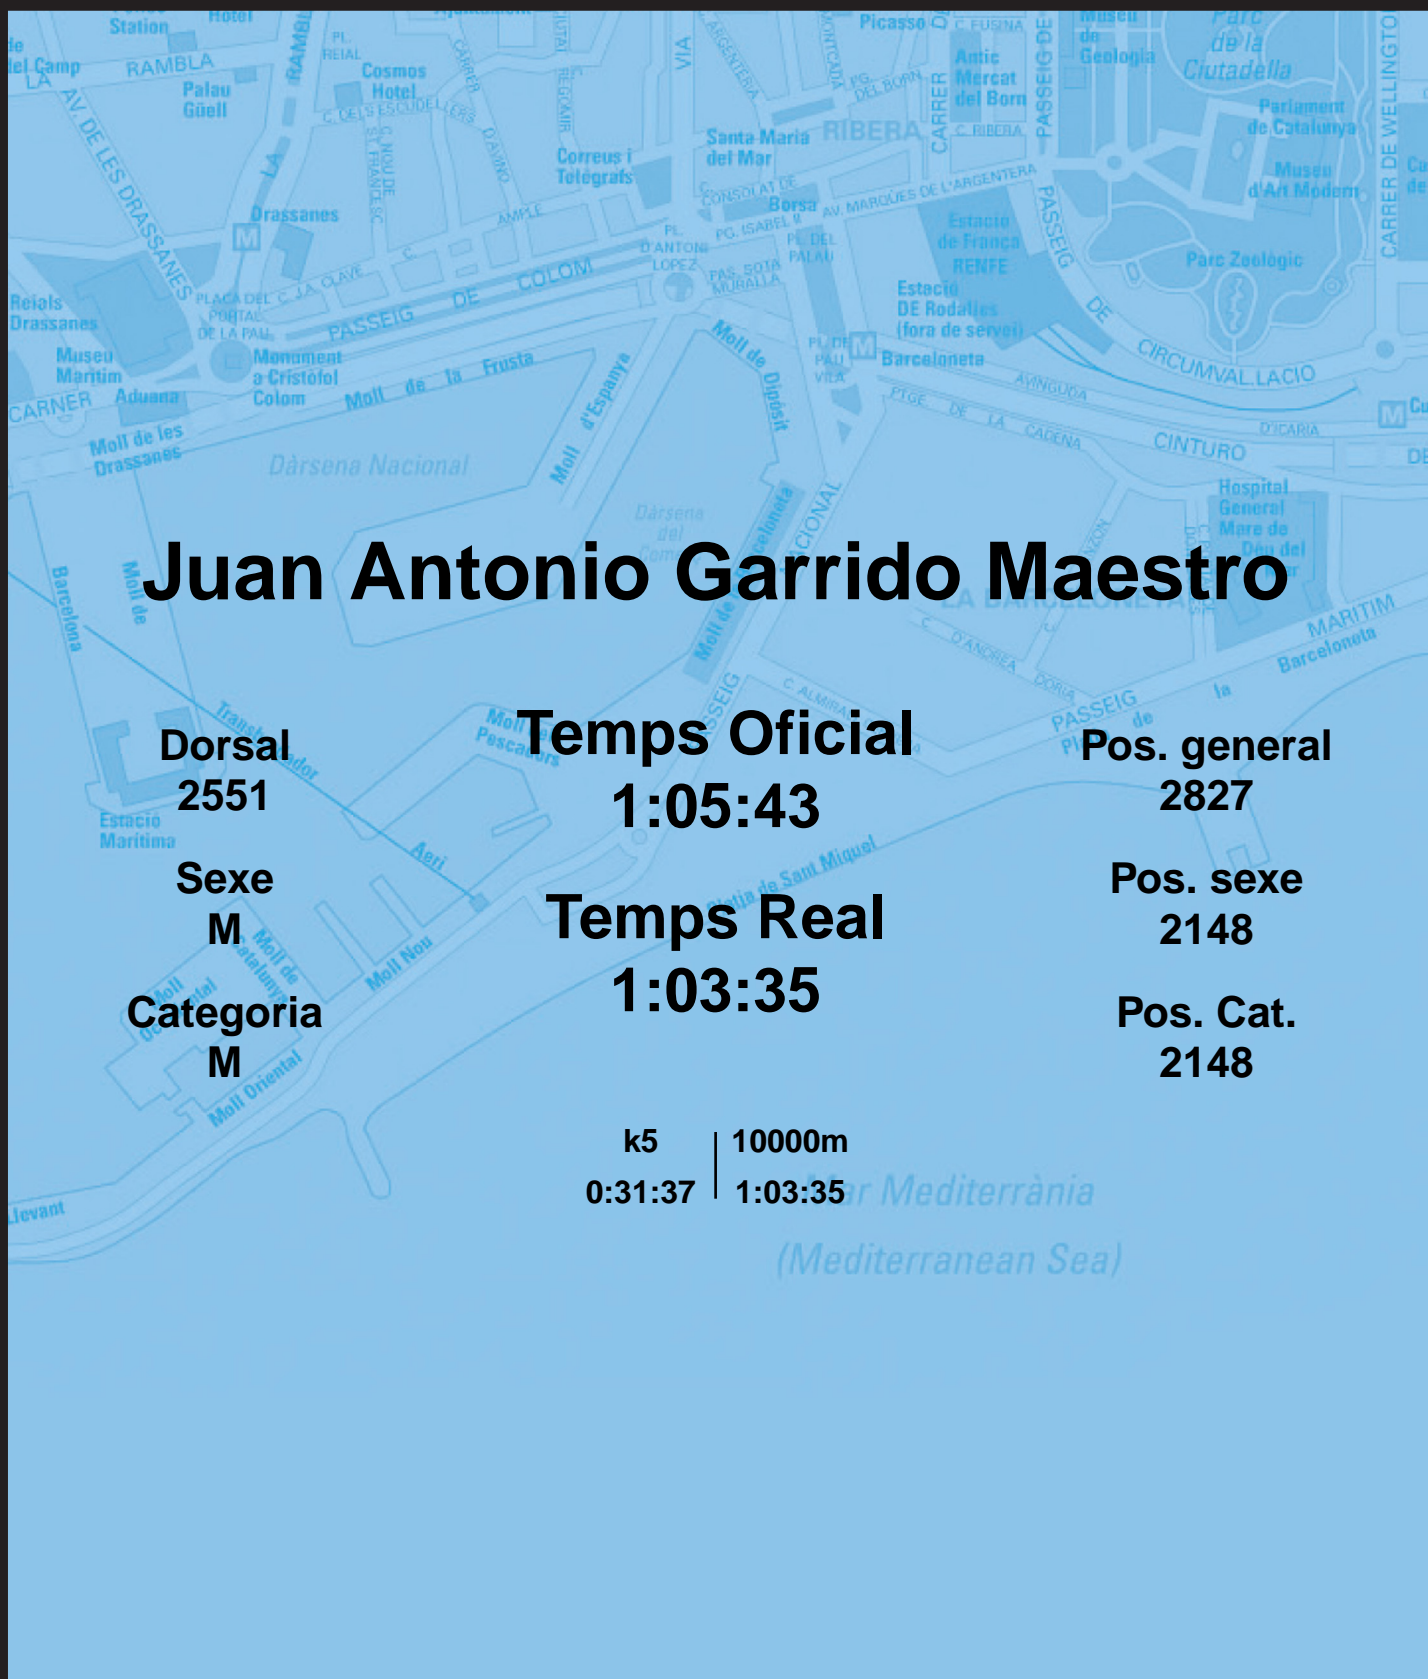

# CORREBARRI

Suma't a la festa

16/10/2016

Ajuntament de Barcelona

## Juan Antonio Garrido Maestro

Dorsal  
2551

Sexe  
M

Categoria  
M

Temps Oficial  
1:05:43

Temps Real  
1:03:35

Pos. general  
2827

Pos. sexe  
2148

Pos. Cat.  
2148

k5 | 10000m  
0:31:37 | 1:03:35

Mar Mediterrània  
(Mediterranean Sea)