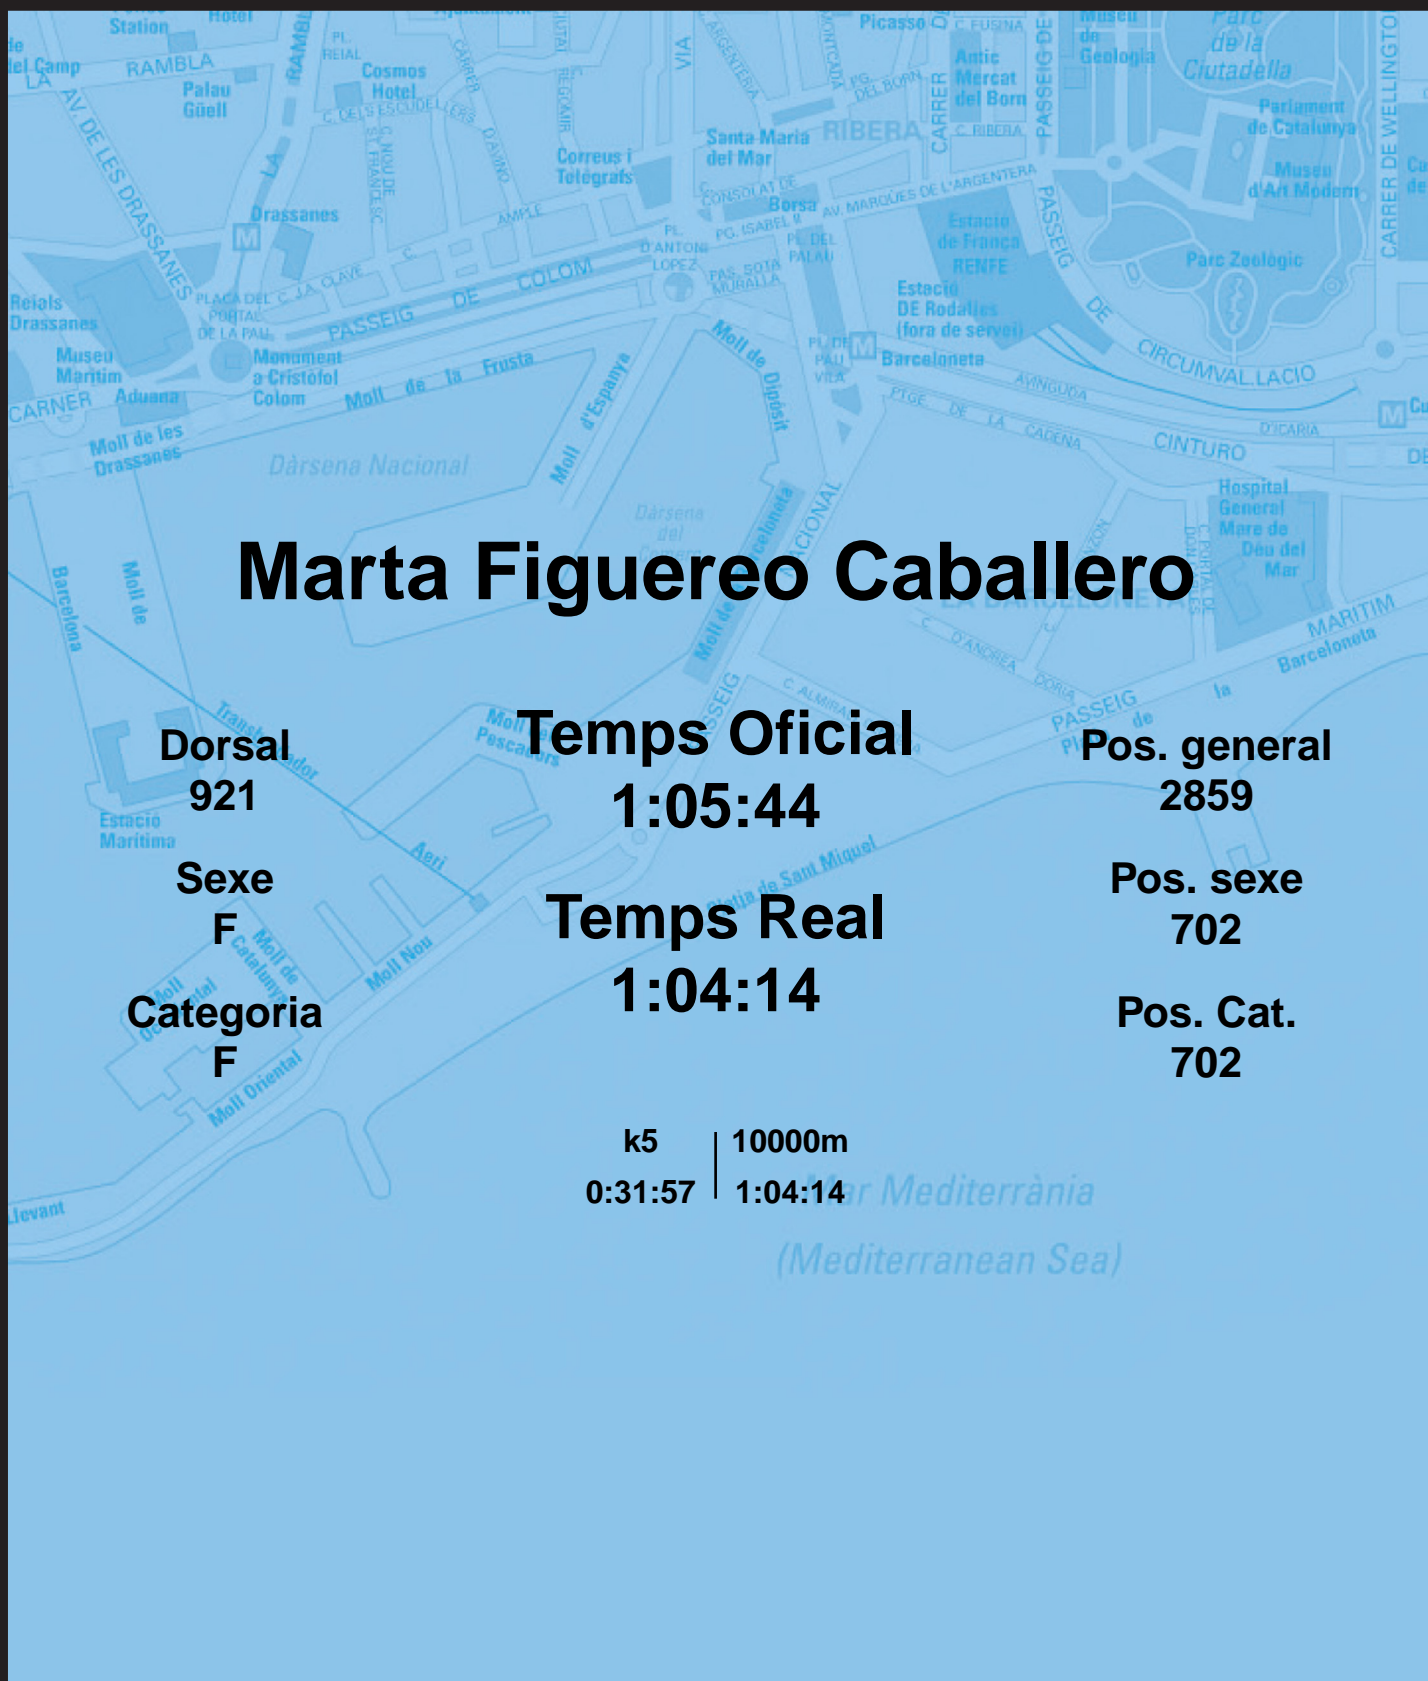

CORREBARRI

Suma't a la festa

16/10/2016

Ajuntament de Barcelona

Marta Figuerero Caballero

Dorsal
921

Sexe
F

Categoria
F

Temps Oficial
1:05:44

Temps Real
1:04:14

Pos. general
2859

Pos. sexe
702

Pos. Cat.
702

k5 | 10000m
0:31:57 | 1:04:14

Mar Mediterrània
(Mediterranean Sea)