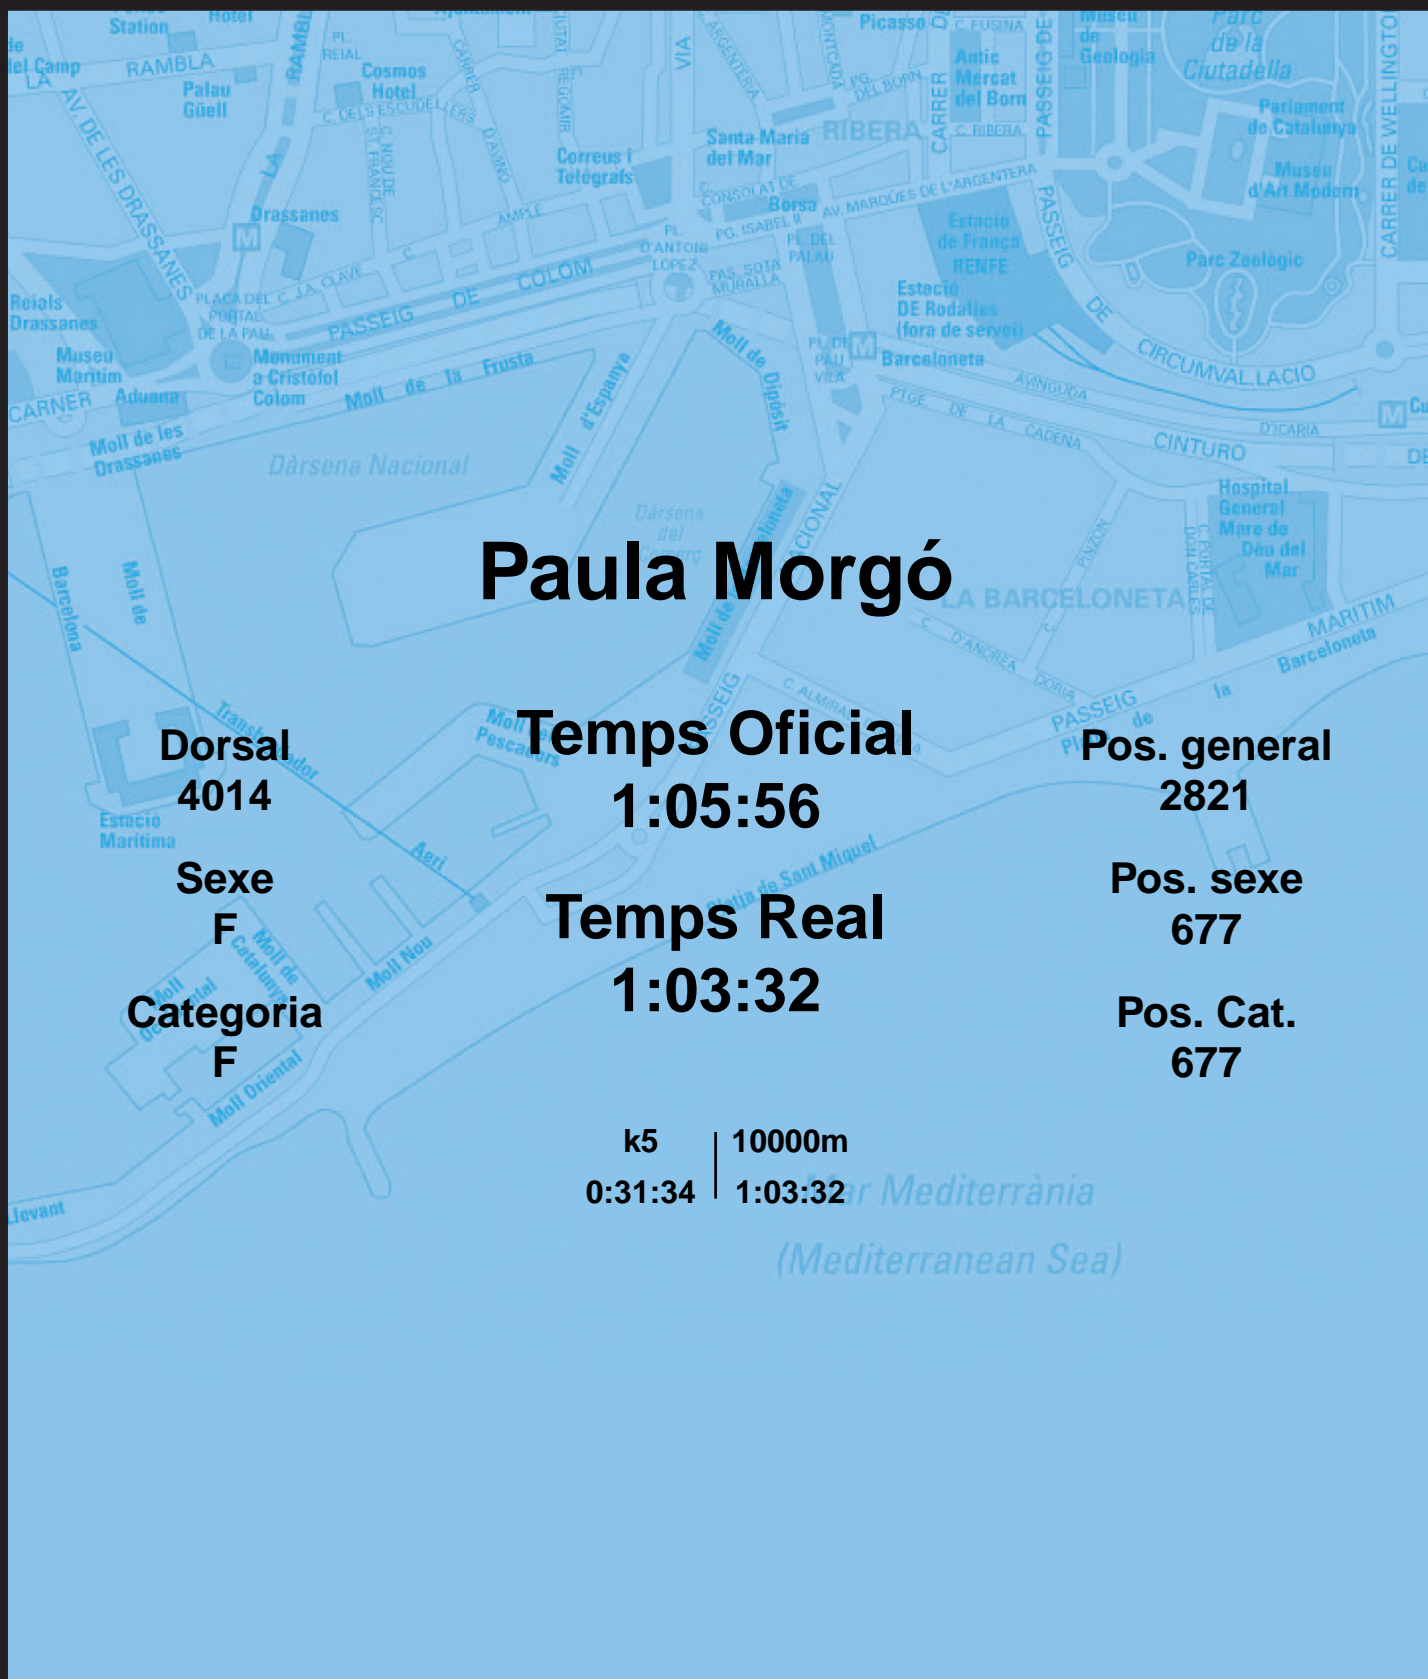

# CORREBARRI

Suma't a la festa

16/10/2016

Ajuntament de  
Barcelona

## Paula Morgó

Dorsal  
4014

Sexe  
F

Categoria  
F

Temps Oficial  
1:05:56

Temps Real  
1:03:32

Pos. general  
2821

Pos. sexe  
677

Pos. Cat.  
677

k5 | 10000m  
0:31:34 | 1:03:32

Mar Mediterrània  
(Mediterranean Sea)