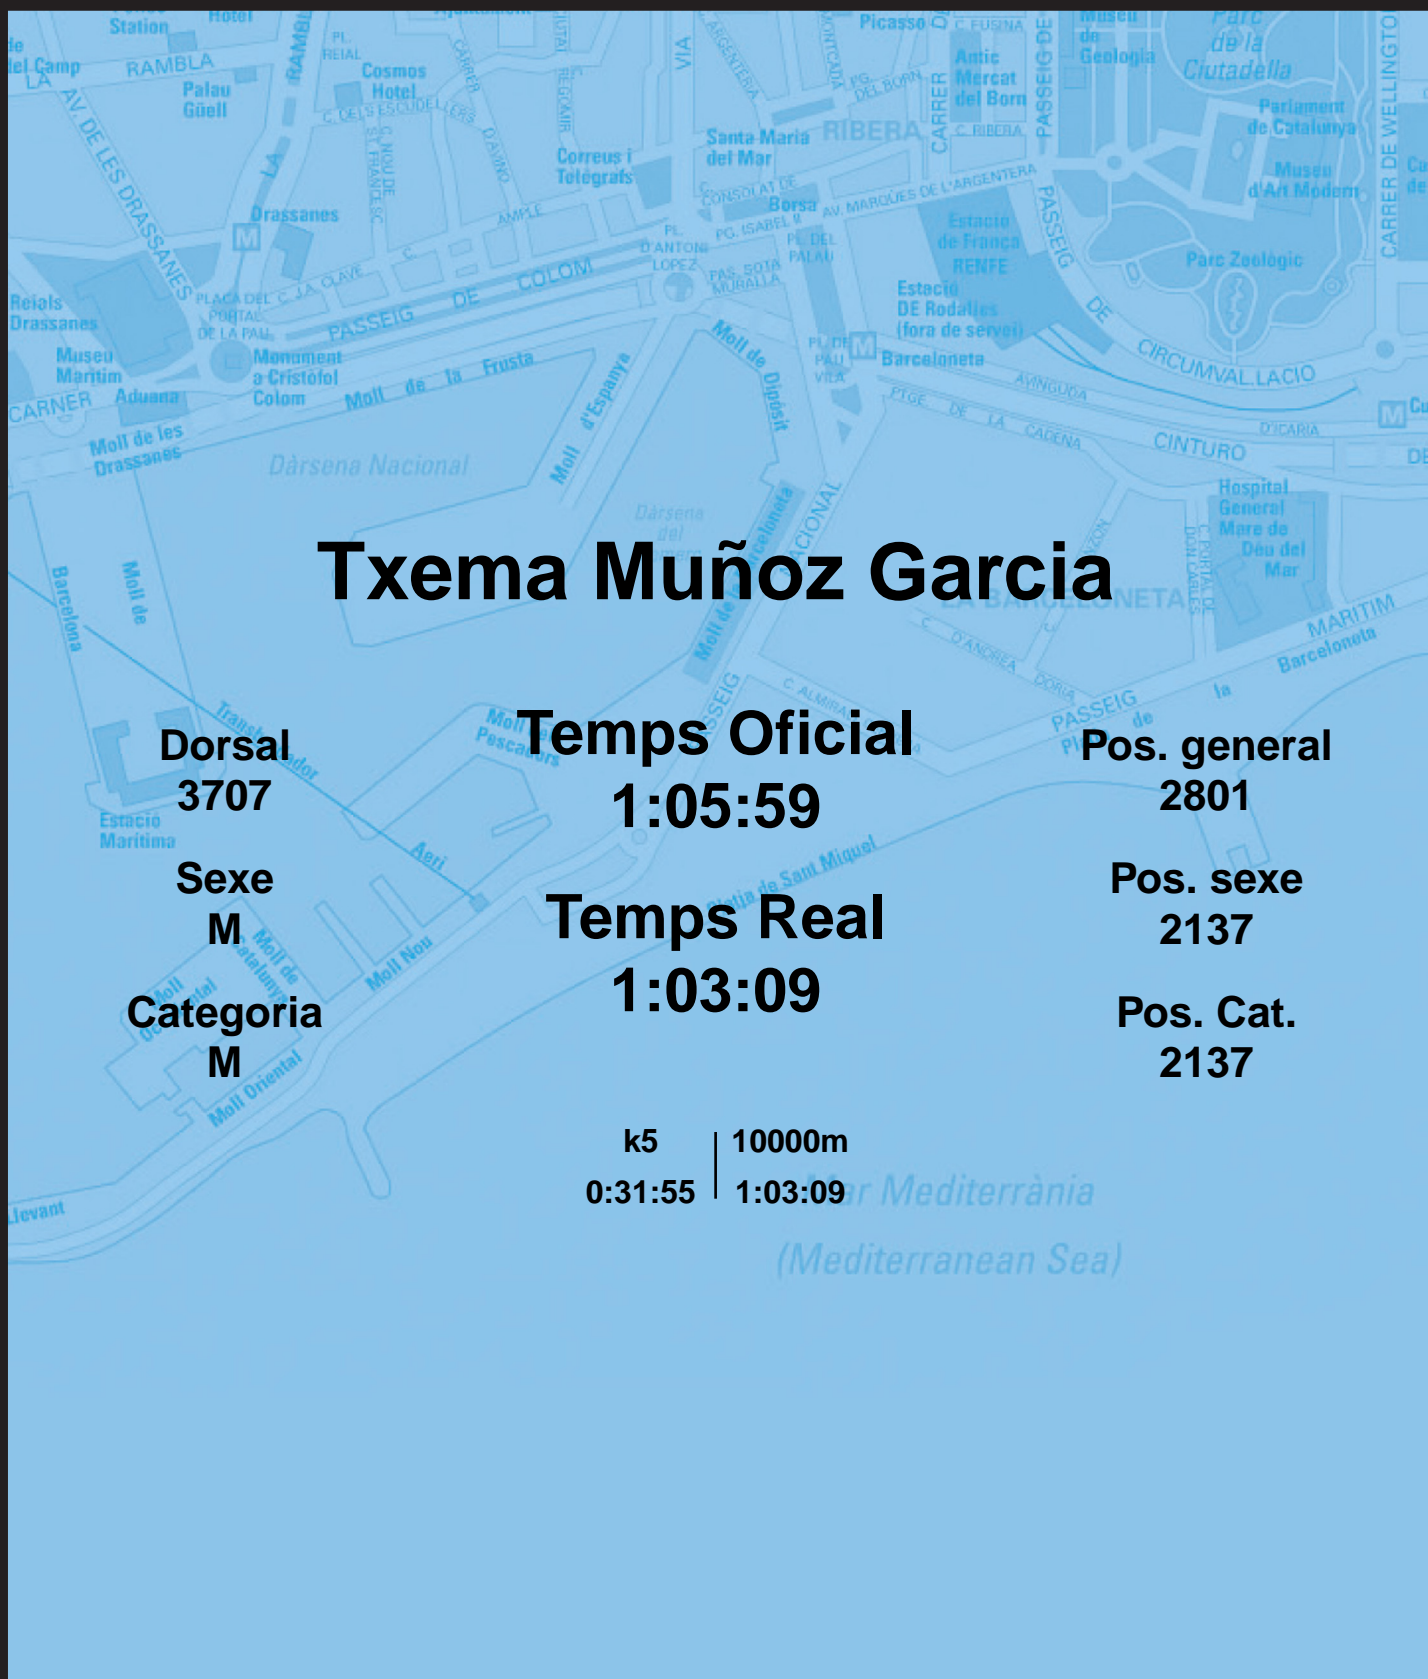

CORREBARRI

Suma't a la festa

16/10/2016

Ajuntament de
Barcelona

Txema Muñoz Garcia

Dorsal
3707

Sexe
M

Categoria
M

Temps Oficial
1:05:59

Temps Real
1:03:09

Pos. general
2801

Pos. sexe
2137

Pos. Cat.
2137

k5 | 10000m
0:31:55 | 1:03:09

Mar Mediterrània
(Mediterranean Sea)