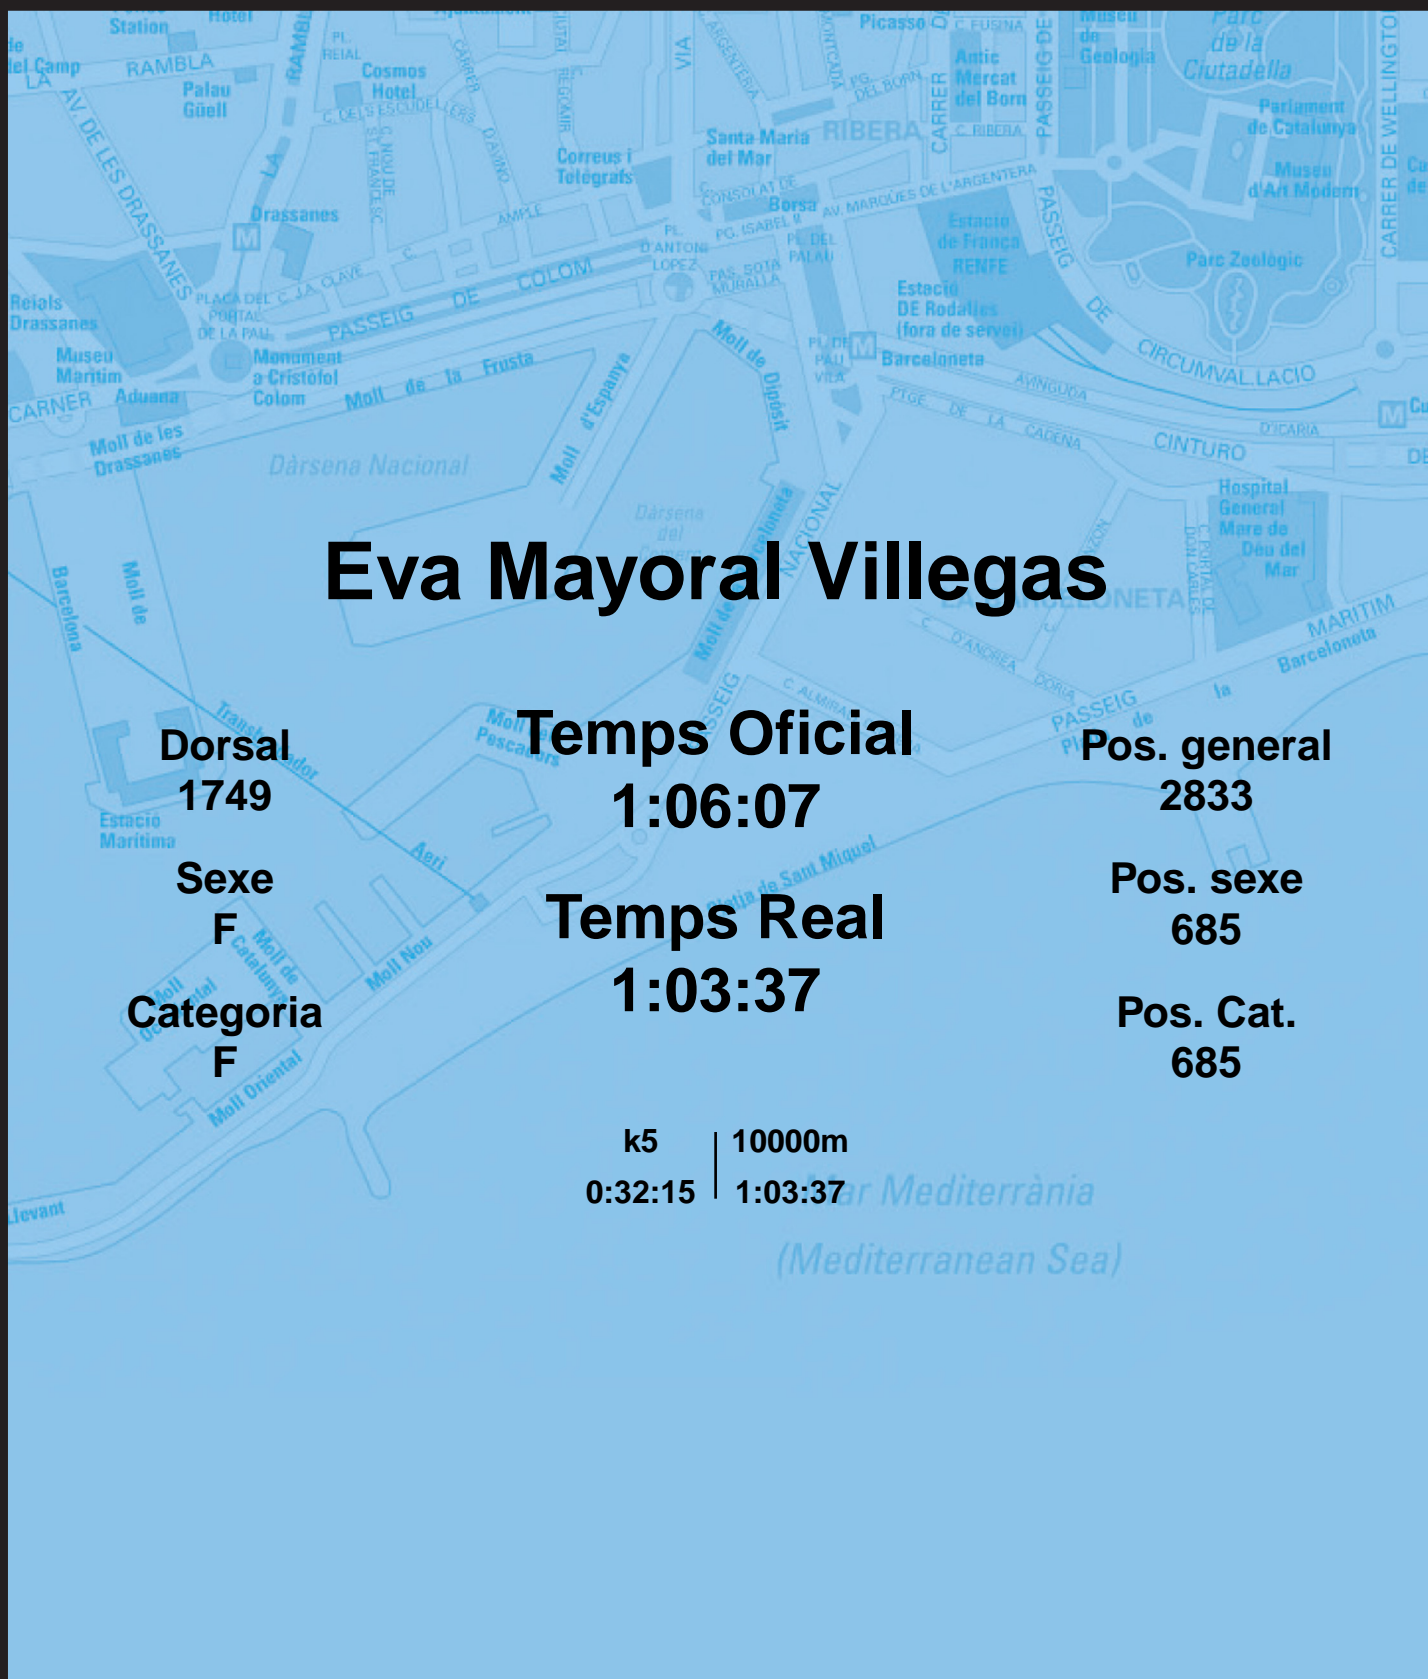

CORREBARRI

Suma't a la festa

16/10/2016

Ajuntament de
Barcelona

Eva Mayoral Villegas

Dorsal
1749

Sexe
F

Categoria
F

Temps Oficial
1:06:07

Temps Real
1:03:37

Pos. general
2833

Pos. sexe
685

Pos. Cat.
685

k5 | 10000m
0:32:15 | 1:03:37

Mar Mediterrània
(Mediterranean Sea)