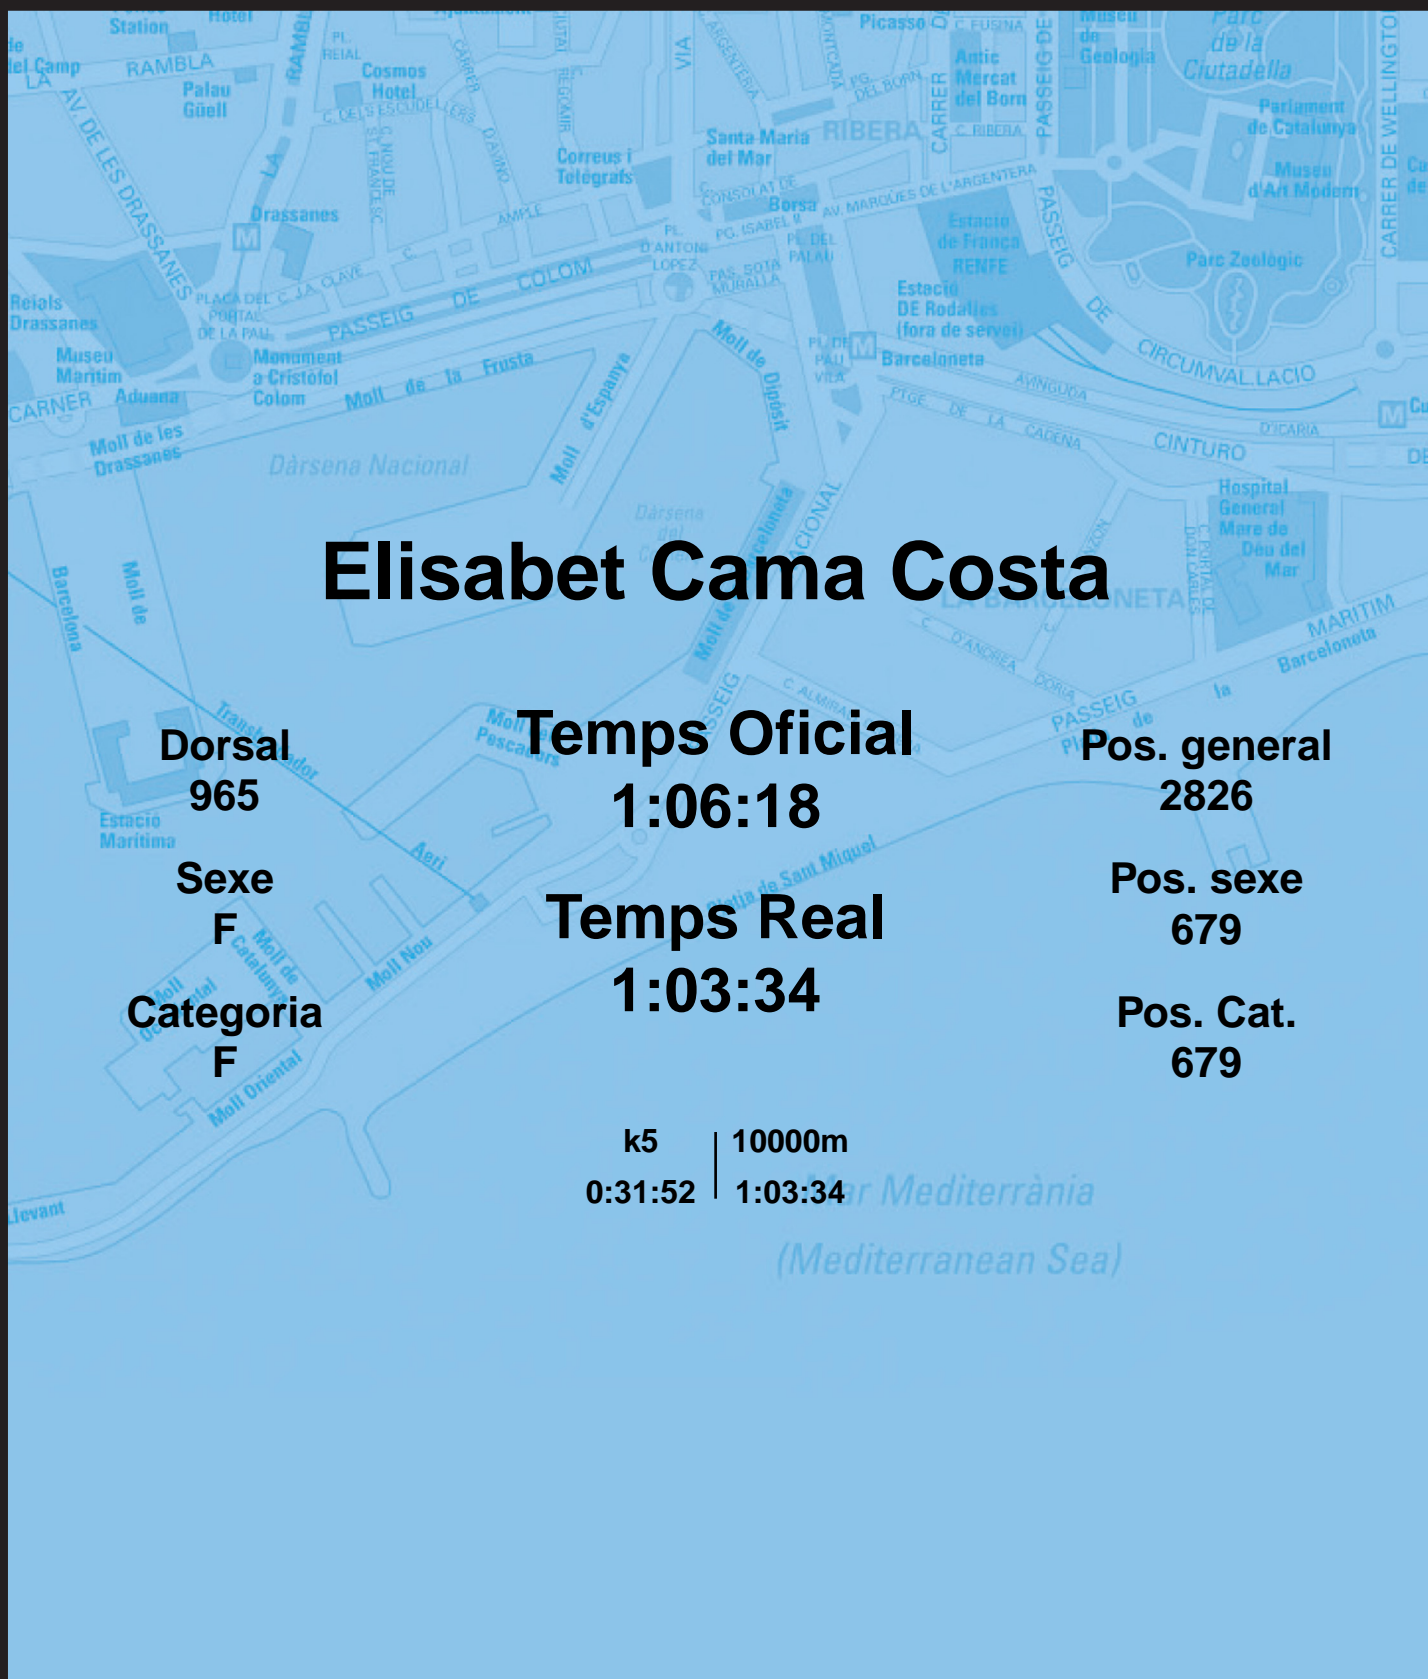

CORREBARRI

Suma't a la festa

16/10/2016

Ajuntament de
Barcelona

Elisabet Cama Costa

Dorsal
965

Sexe
F

Categoria
F

Temps Oficial
1:06:18

Temps Real
1:03:34

Pos. general
2826

Pos. sexe
679

Pos. Cat.
679

k5 | 10000m
0:31:52 | 1:03:34

Mar Mediterrània
(Mediterranean Sea)