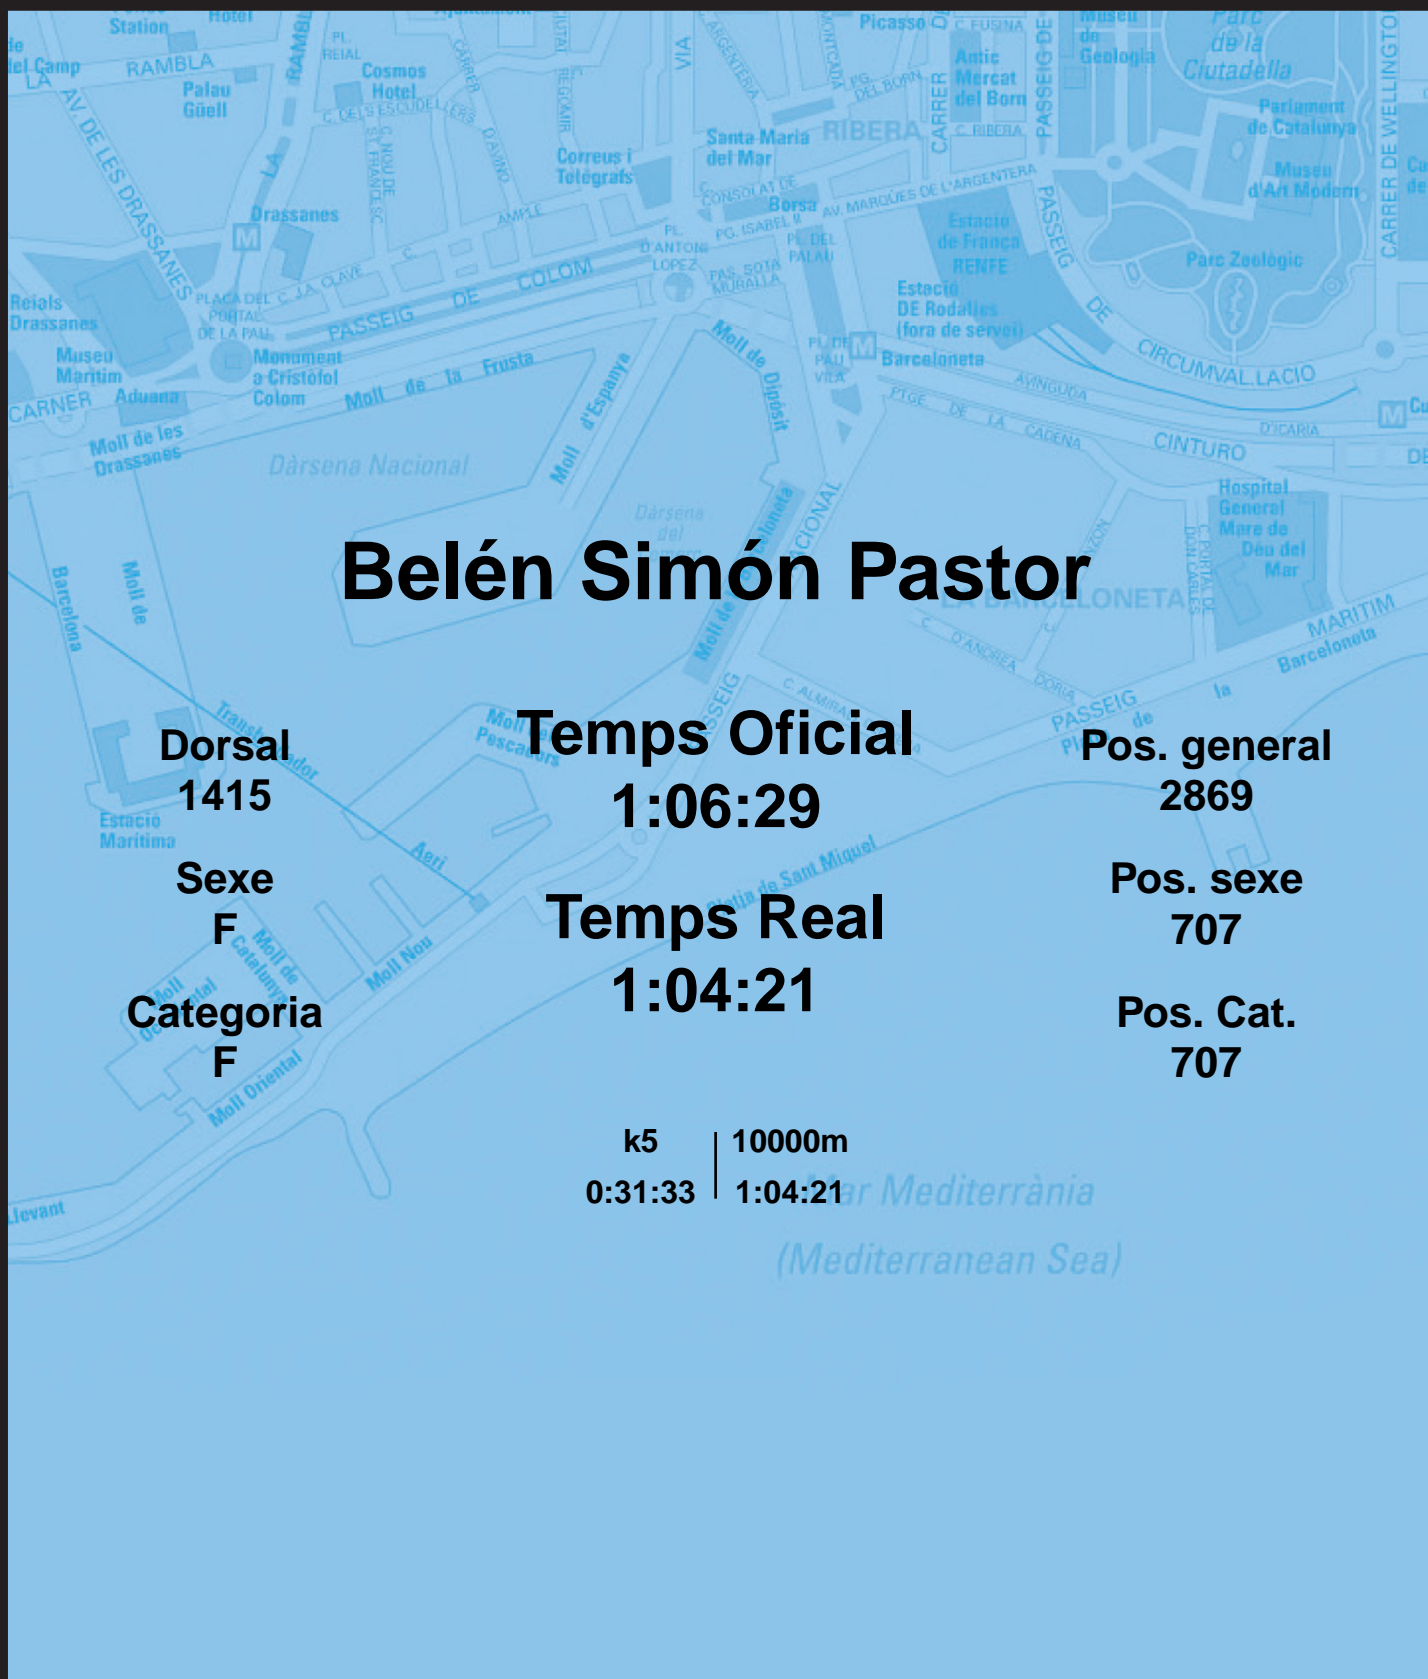

CORREBARRI

Suma't a la festa
16/10/2016

Ajuntament de
Barcelona

Belén Simón Pastor

Dorsal
1415

Sexe
F

Categoria
F

Temps Oficial
1:06:29

Temps Real
1:04:21

Pos. general
2869

Pos. sexe
707

Pos. Cat.
707

k5 | 10000m
0:31:33 | 1:04:21

Mar Mediterrània
(Mediterranean Sea)