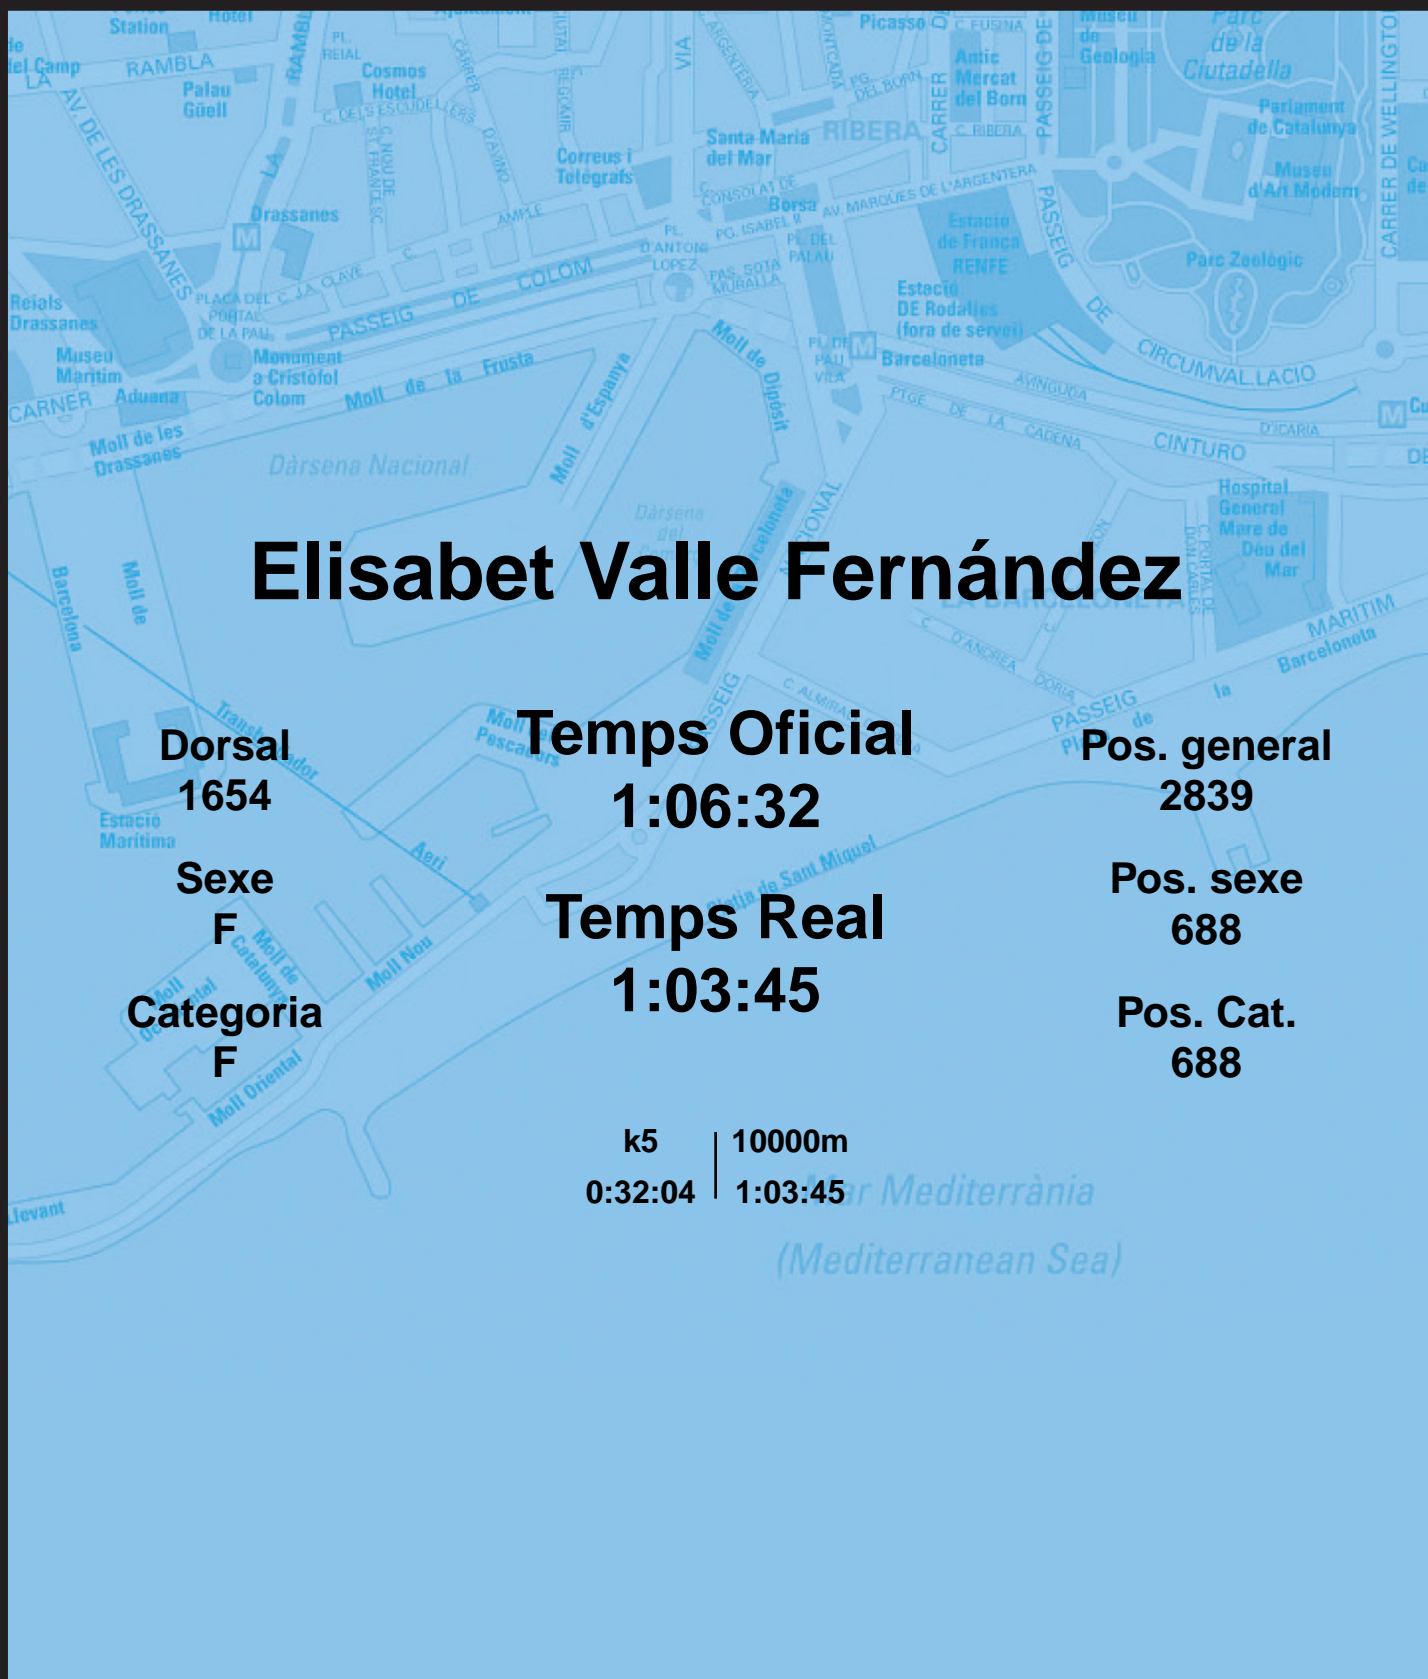

CORREBARRI

Suma't a la festa
16/10/2016

Ajuntament de
Barcelona

Elisabet Valle Fernández

Dorsal
1654

Sexe
F

Categoria
F

Temps Oficial
1:06:32

Temps Real
1:03:45

Pos. general
2839

Pos. sexe
688

Pos. Cat.
688

k5 | 10000m
0:32:04 | 1:03:45

Mar Mediterrània
(Mediterranean Sea)