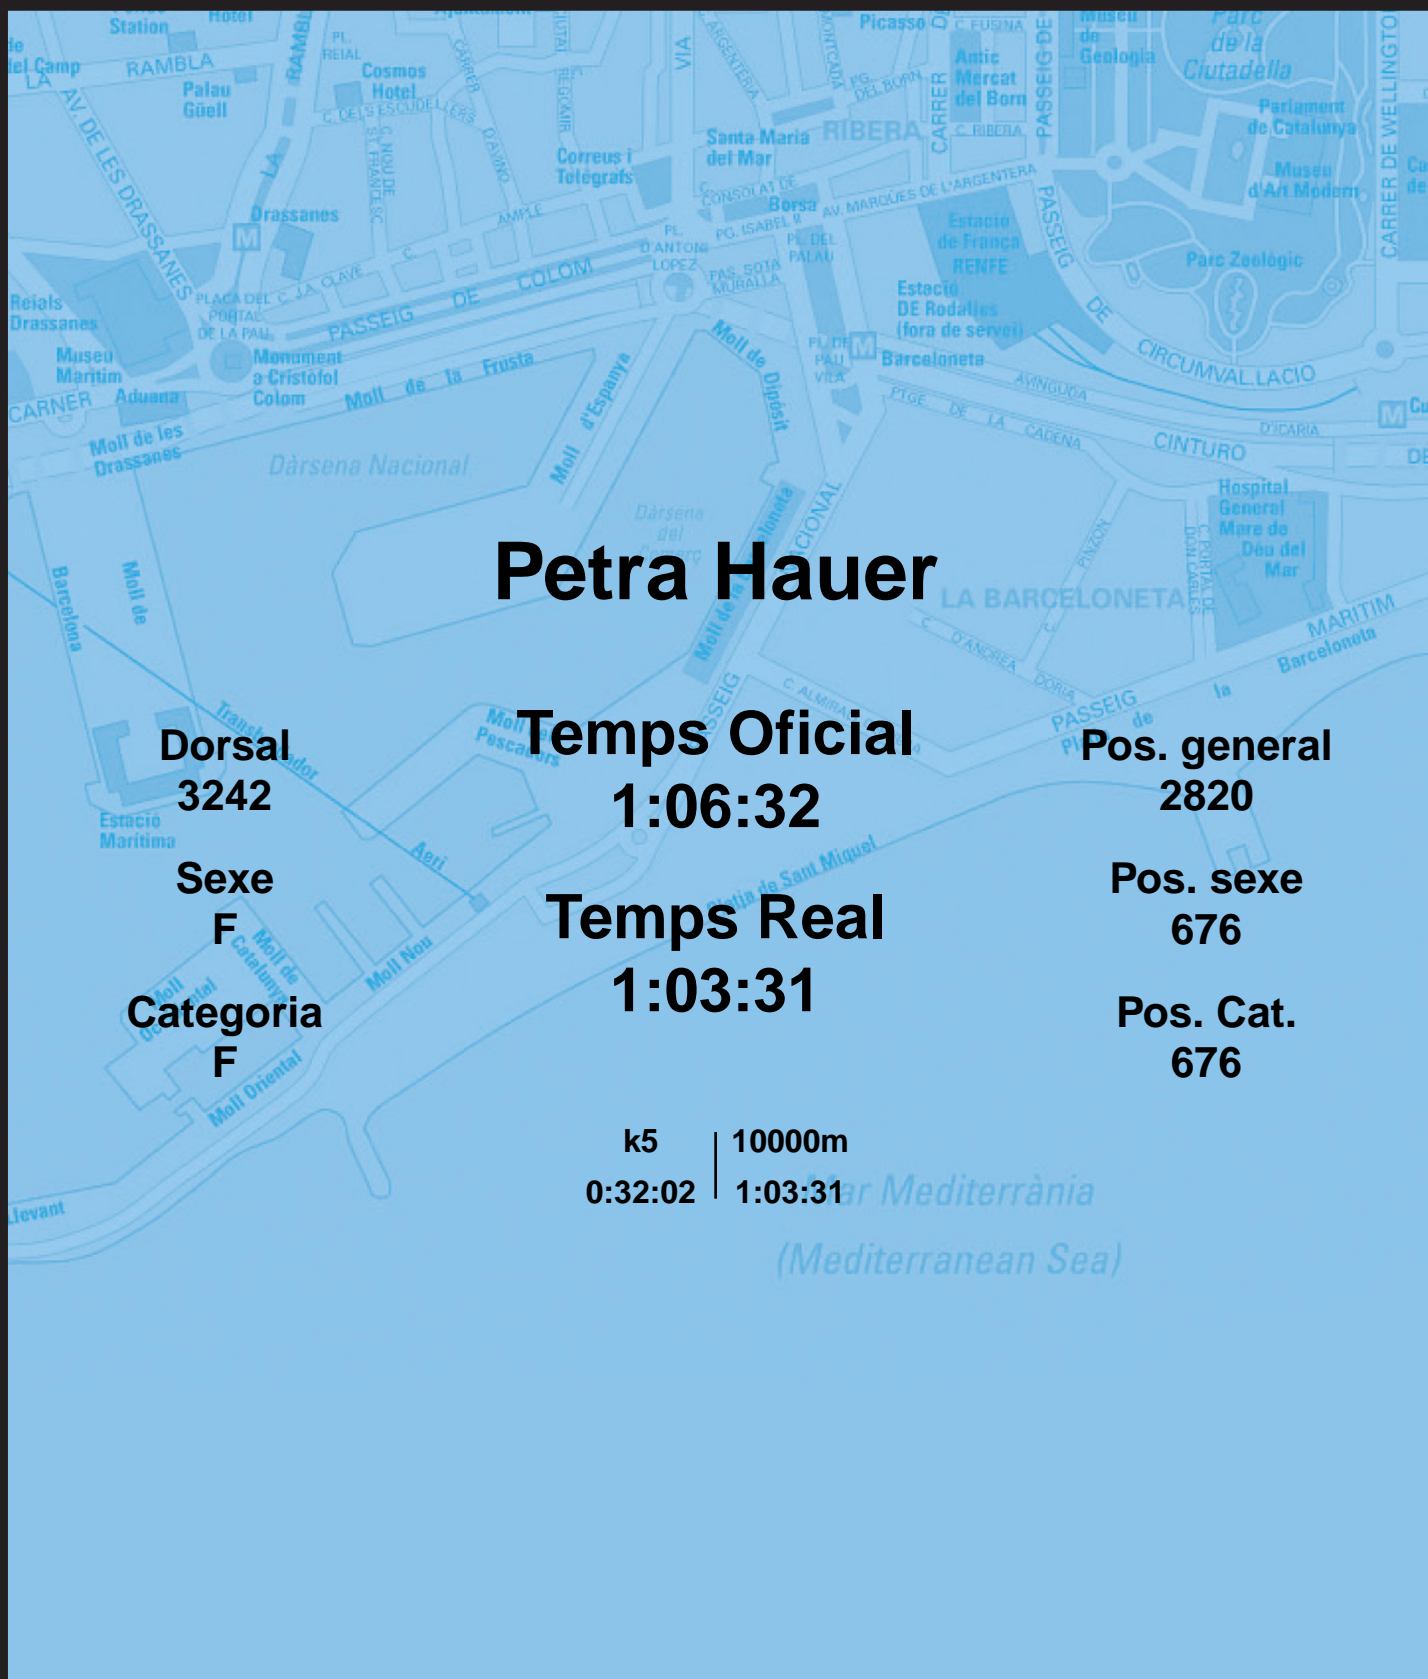

CORREBARRI

Suma't a la festa

16/10/2016

Ajuntament de
Barcelona

Petra Hauer

Dorsal
3242

Sexe
F

Categoria
F

Temps Oficial
1:06:32

Temps Real
1:03:31

Pos. general
2820

Pos. sexe
676

Pos. Cat.
676

k5 | 10000m
0:32:02 | 1:03:31

Mar Mediterrània
(Mediterranean Sea)