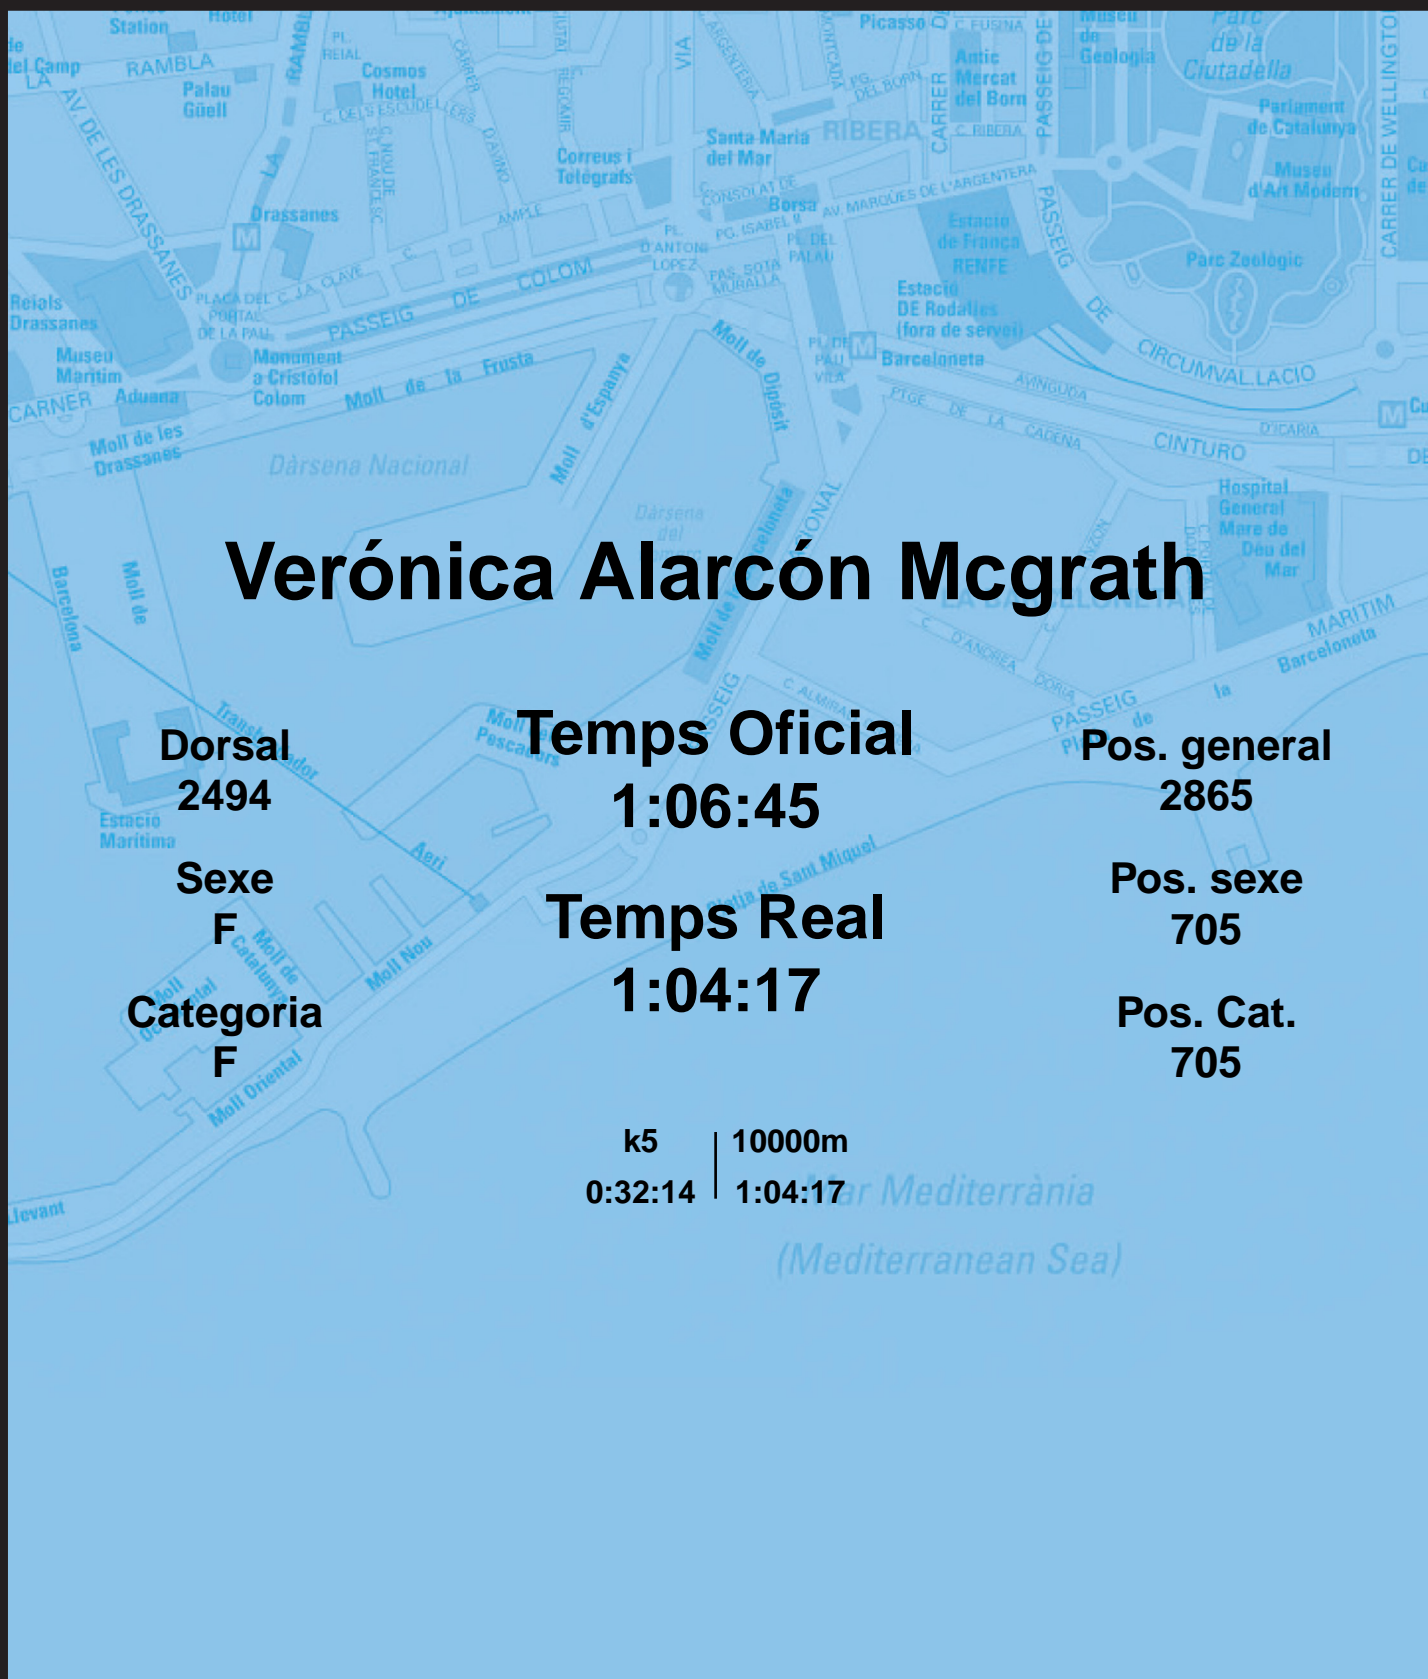

CORREBARRI

Suma't a la festa

16/10/2016

Ajuntament de Barcelona

Verónica Alarcón Mcgrath

Dorsal
2494

Sexe
F

Categoria
F

Temps Oficial
1:06:45

Temps Real
1:04:17

Pos. general
2865

Pos. sexe
705

Pos. Cat.
705

k5 | 10000m
0:32:14 | 1:04:17

Mar Mediterrània
(Mediterranean Sea)