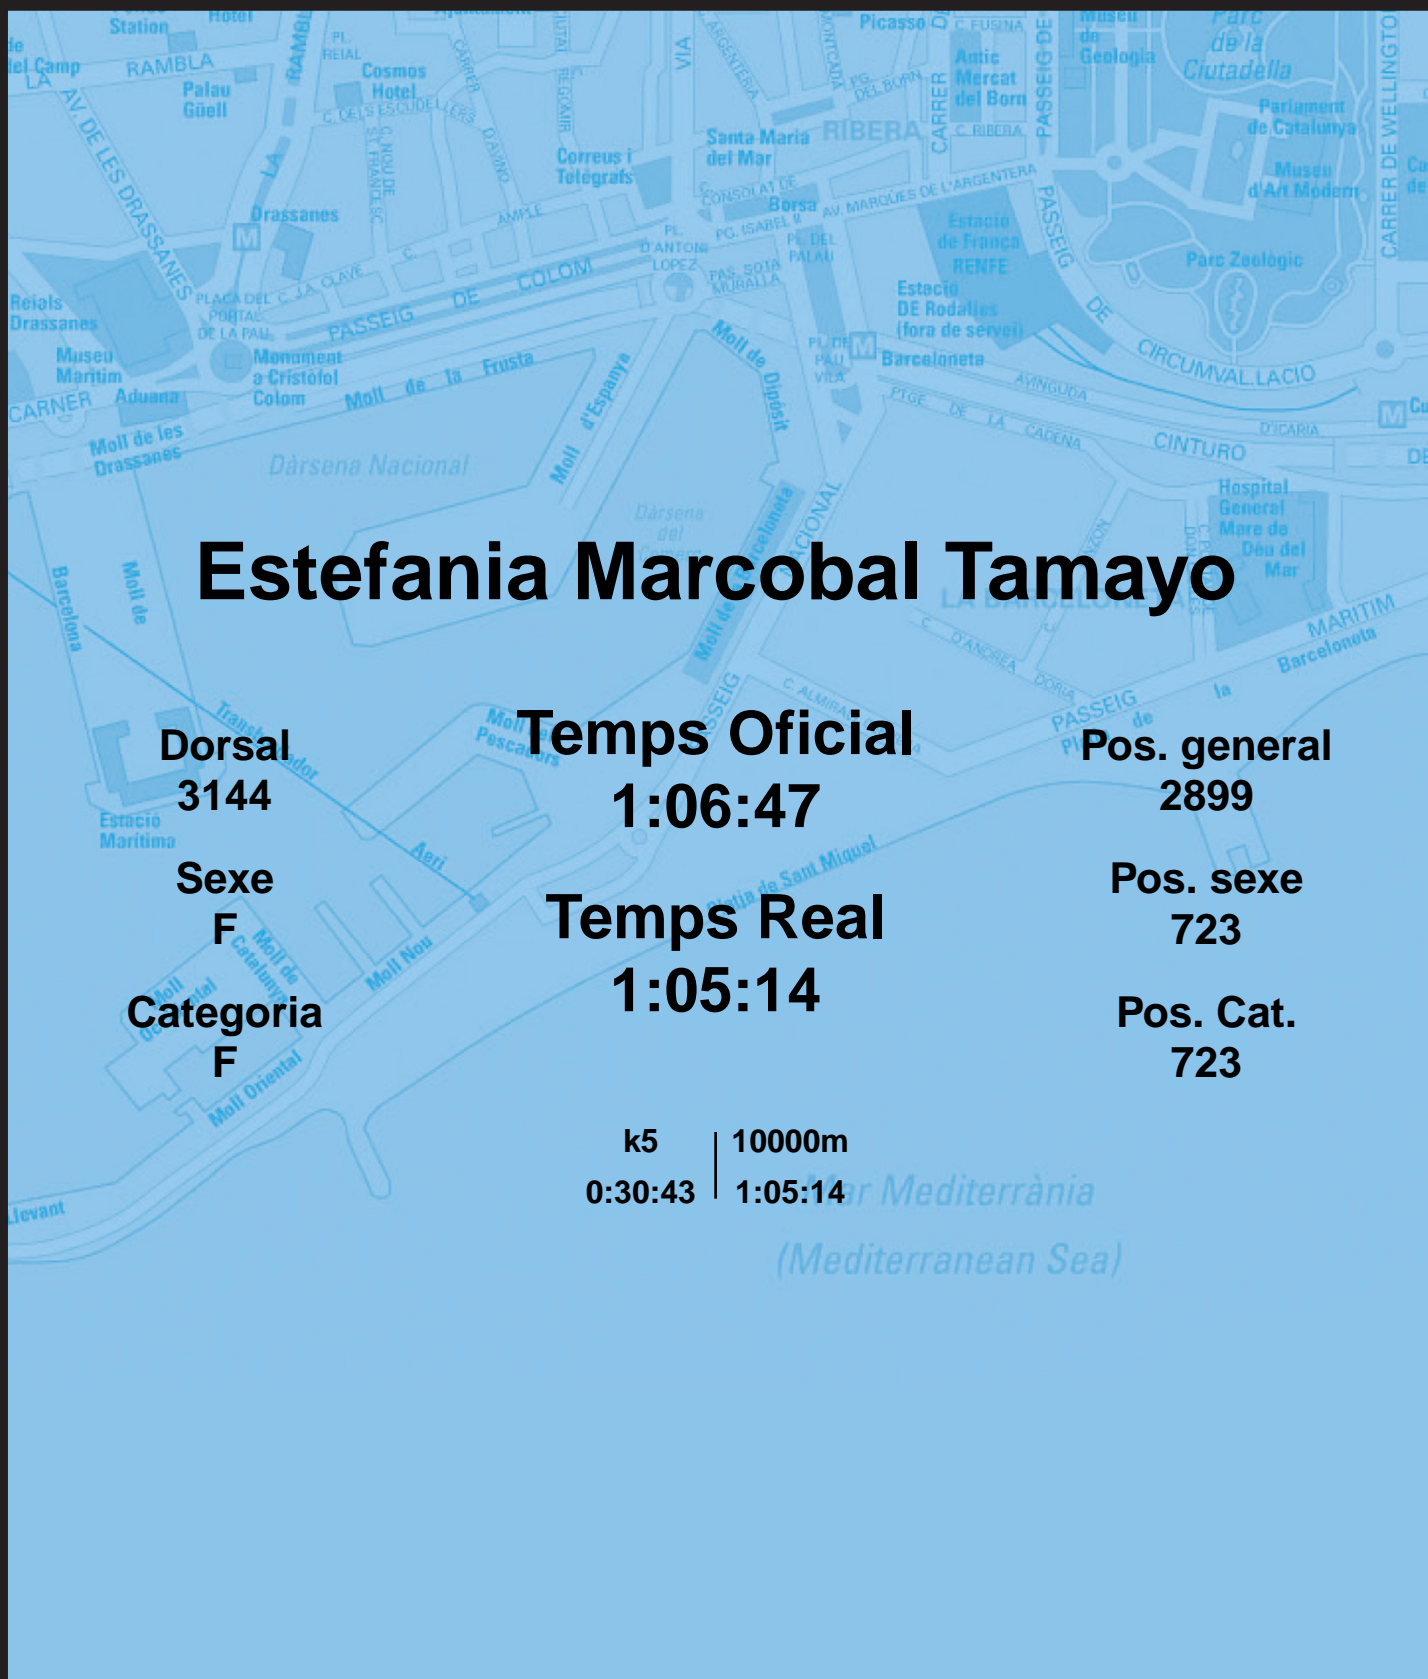

CORREBARRI

Suma't a la festa

16/10/2016

Ajuntament de Barcelona

Estefania Marcobal Tamayo

Dorsal
3144

Sexe
F

Categoria
F

Temps Oficial
1:06:47

Temps Real
1:05:14

Pos. general
2899

Pos. sexe
723

Pos. Cat.
723

k5 | 10000m
0:30:43 | 1:05:14

Mar Mediterrània
(Mediterranean Sea)