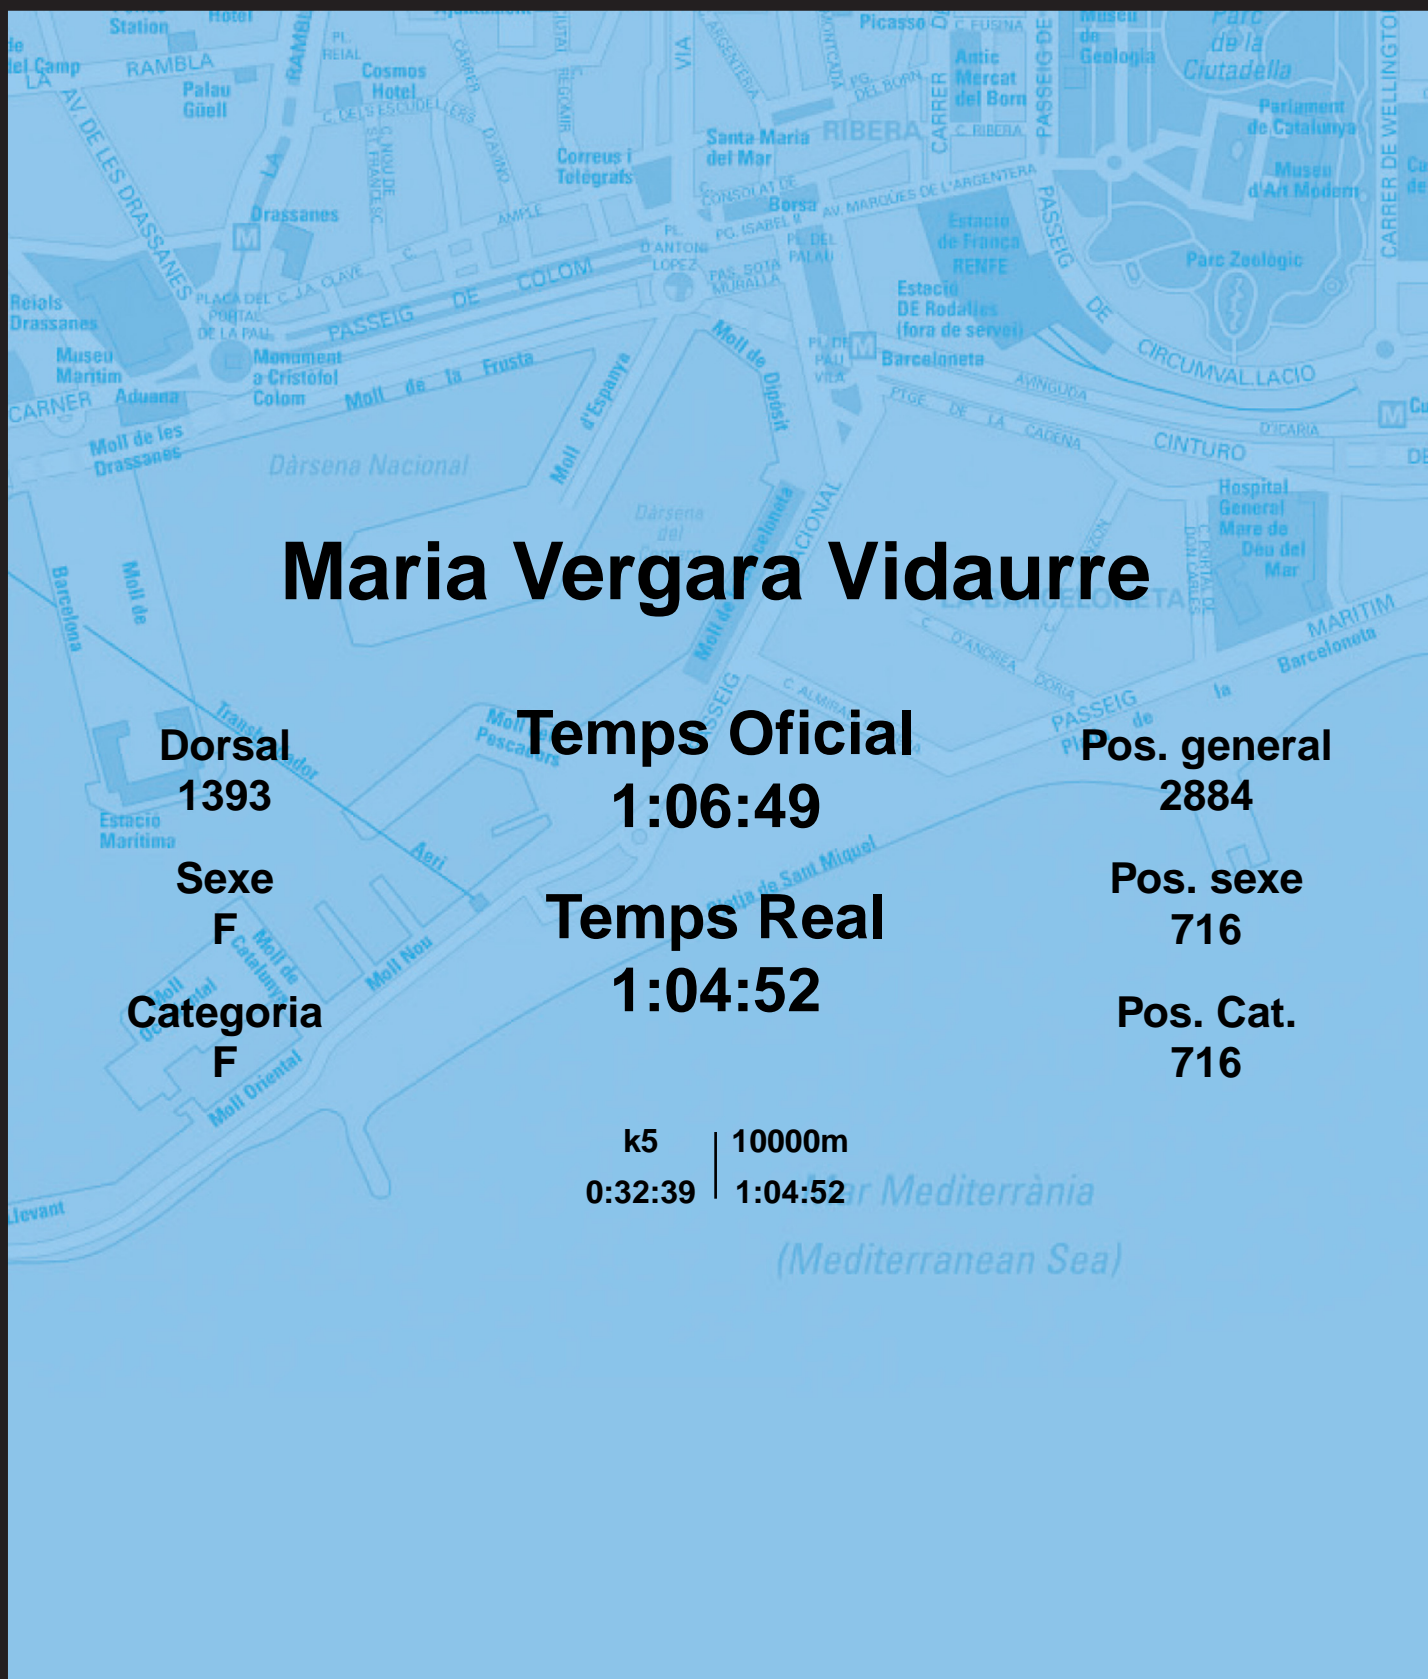

CORREBARRI

Suma't a la festa

16/10/2016

Ajuntament de Barcelona

Maria Vergara Vidaurre

Dorsal
1393

Sexe
F

Categoria
F

Temps Oficial
1:06:49

Temps Real
1:04:52

Pos. general
2884

Pos. sexe
716

Pos. Cat.
716

k5 | 10000m
0:32:39 | 1:04:52

Mar Mediterrània
(Mediterranean Sea)