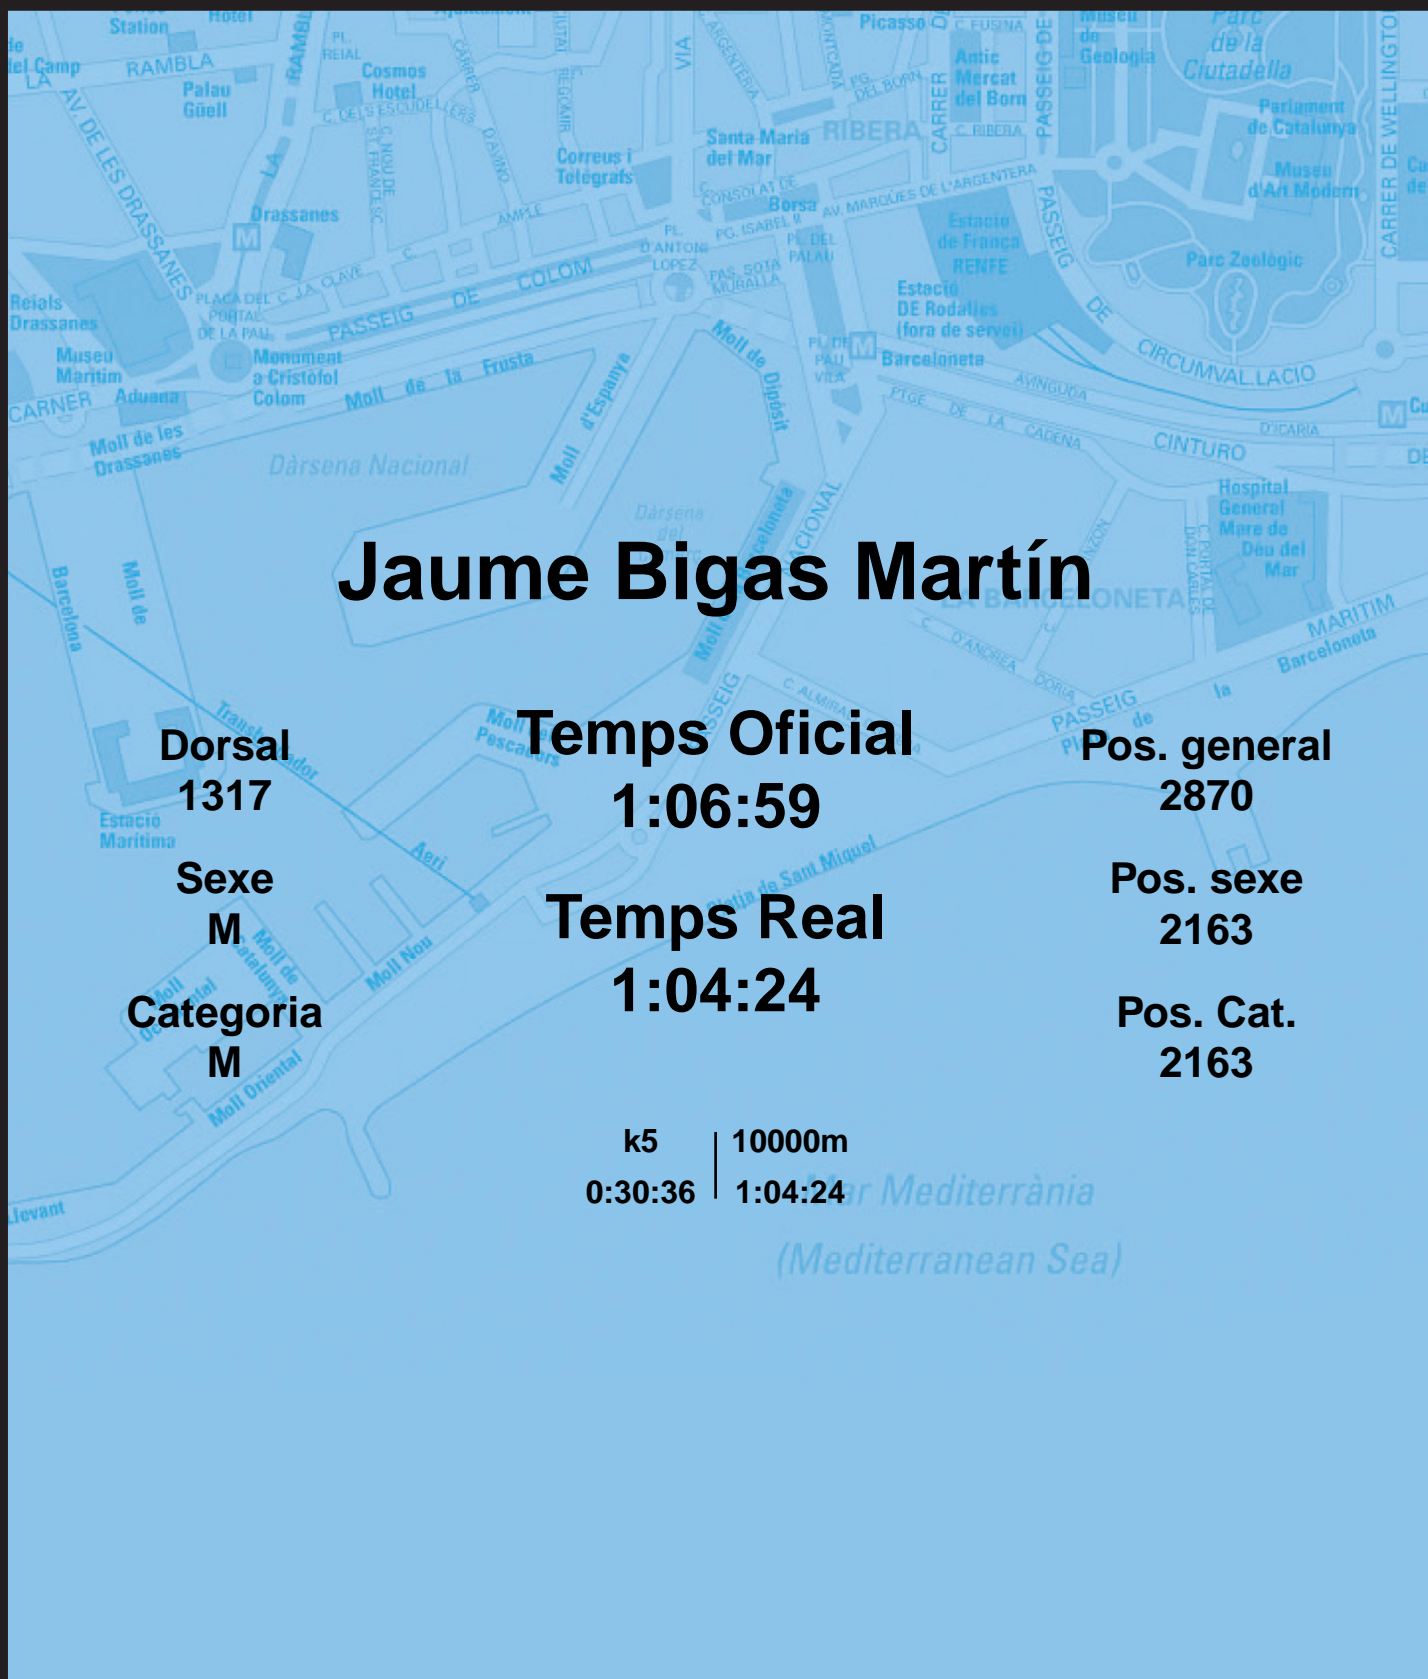

# CORREBARRI

Suma't a la festa  
16/10/2016

Ajuntament de  
Barcelona

## Jaume Bigas Martín

Dorsal  
1317

Sexe  
M

Categoria  
M

Temps Oficial  
1:06:59

Temps Real  
1:04:24

Pos. general  
2870

Pos. sexe  
2163

Pos. Cat.  
2163

k5 | 10000m  
0:30:36 | 1:04:24

Mar Mediterrània  
(Mediterranean Sea)