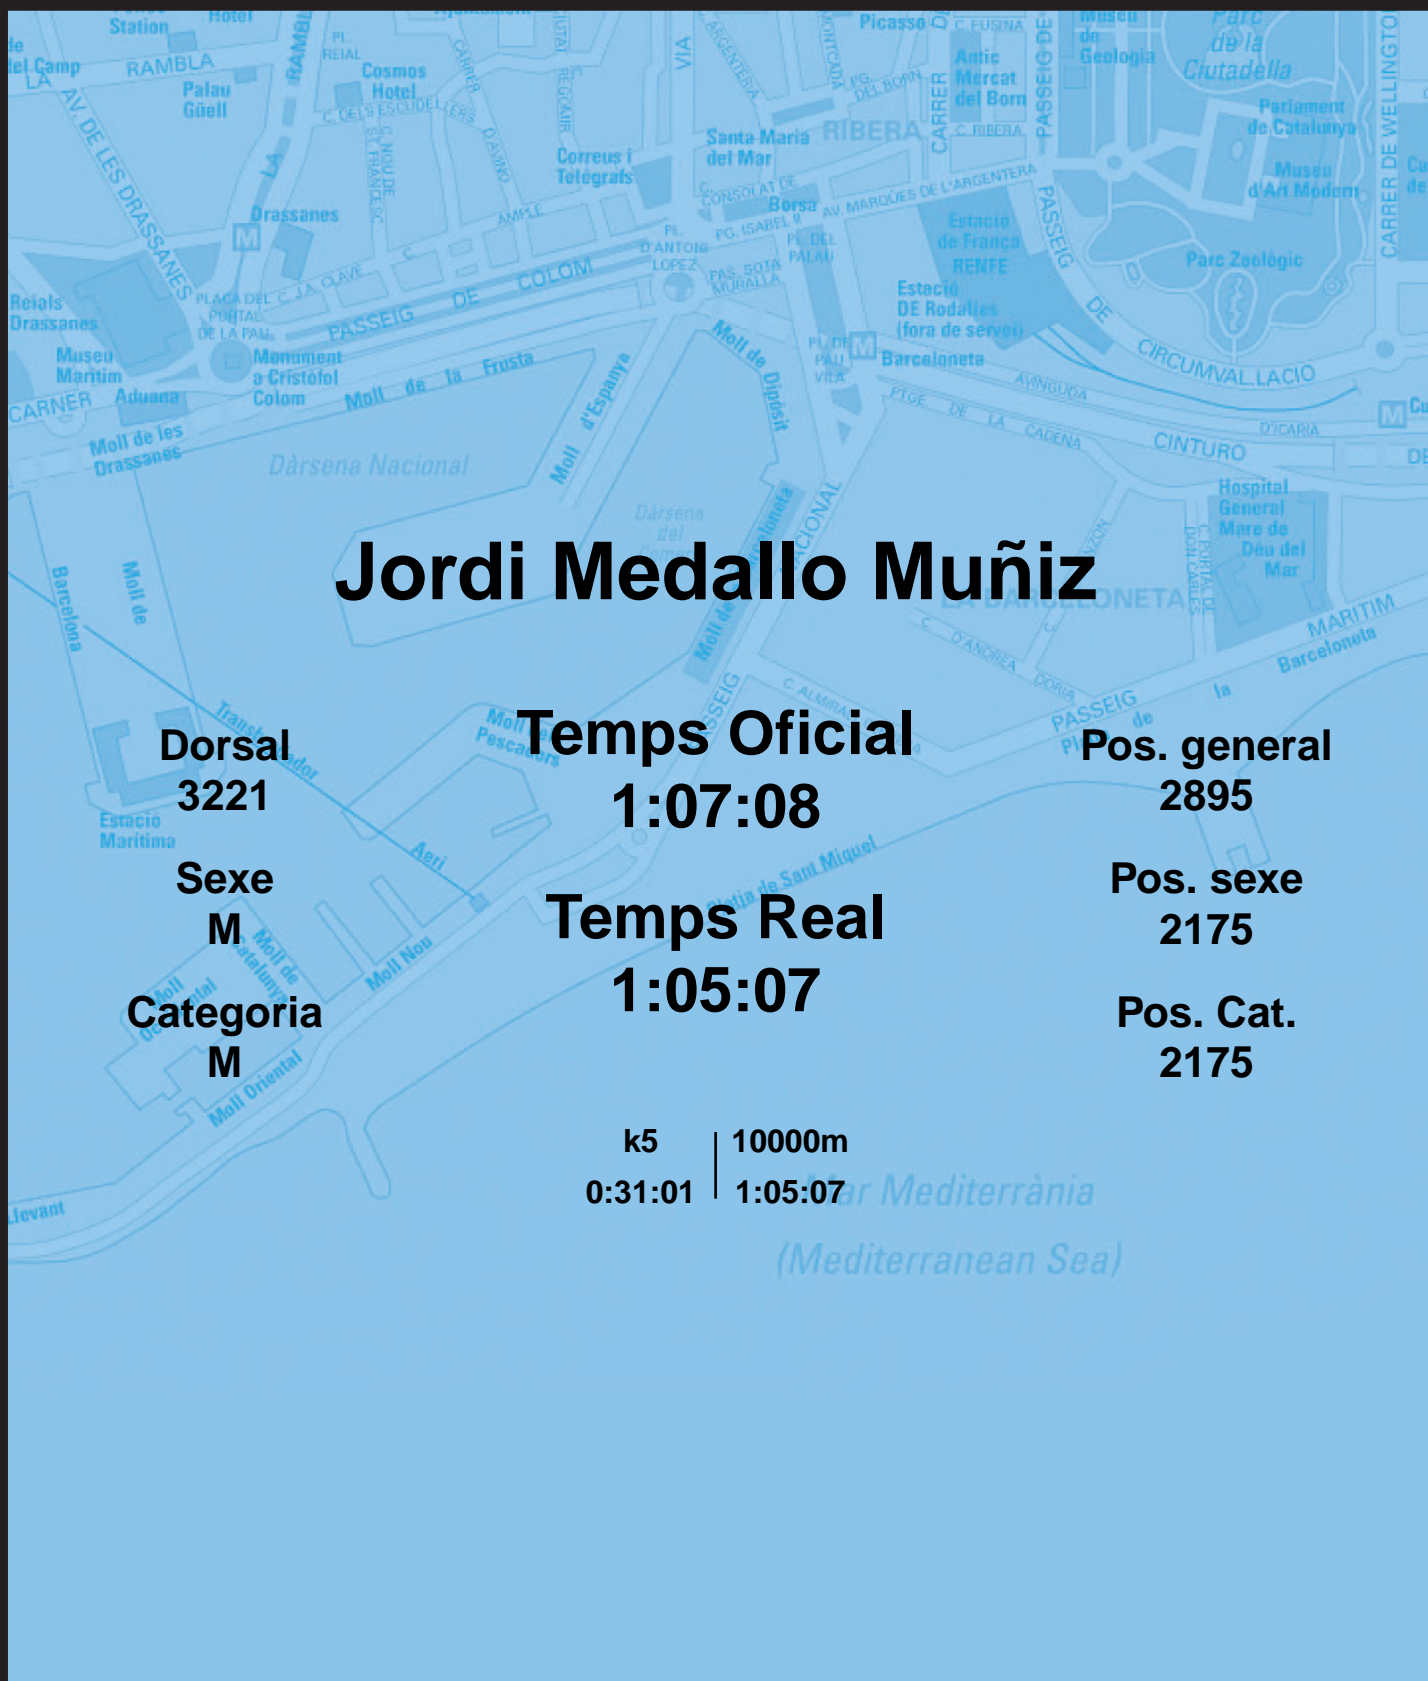

CORREBARRI

Suma't a la festa

16/10/2016

Ajuntament de Barcelona

Jordi Medallo Muñiz

Dorsal
3221

Sexe
M

Categoria
M

Temps Oficial
1:07:08

Temps Real
1:05:07

Pos. general
2895

Pos. sexe
2175

Pos. Cat.
2175

k5 | 10000m
0:31:01 | 1:05:07

Mar Mediterrània
(Mediterranean Sea)