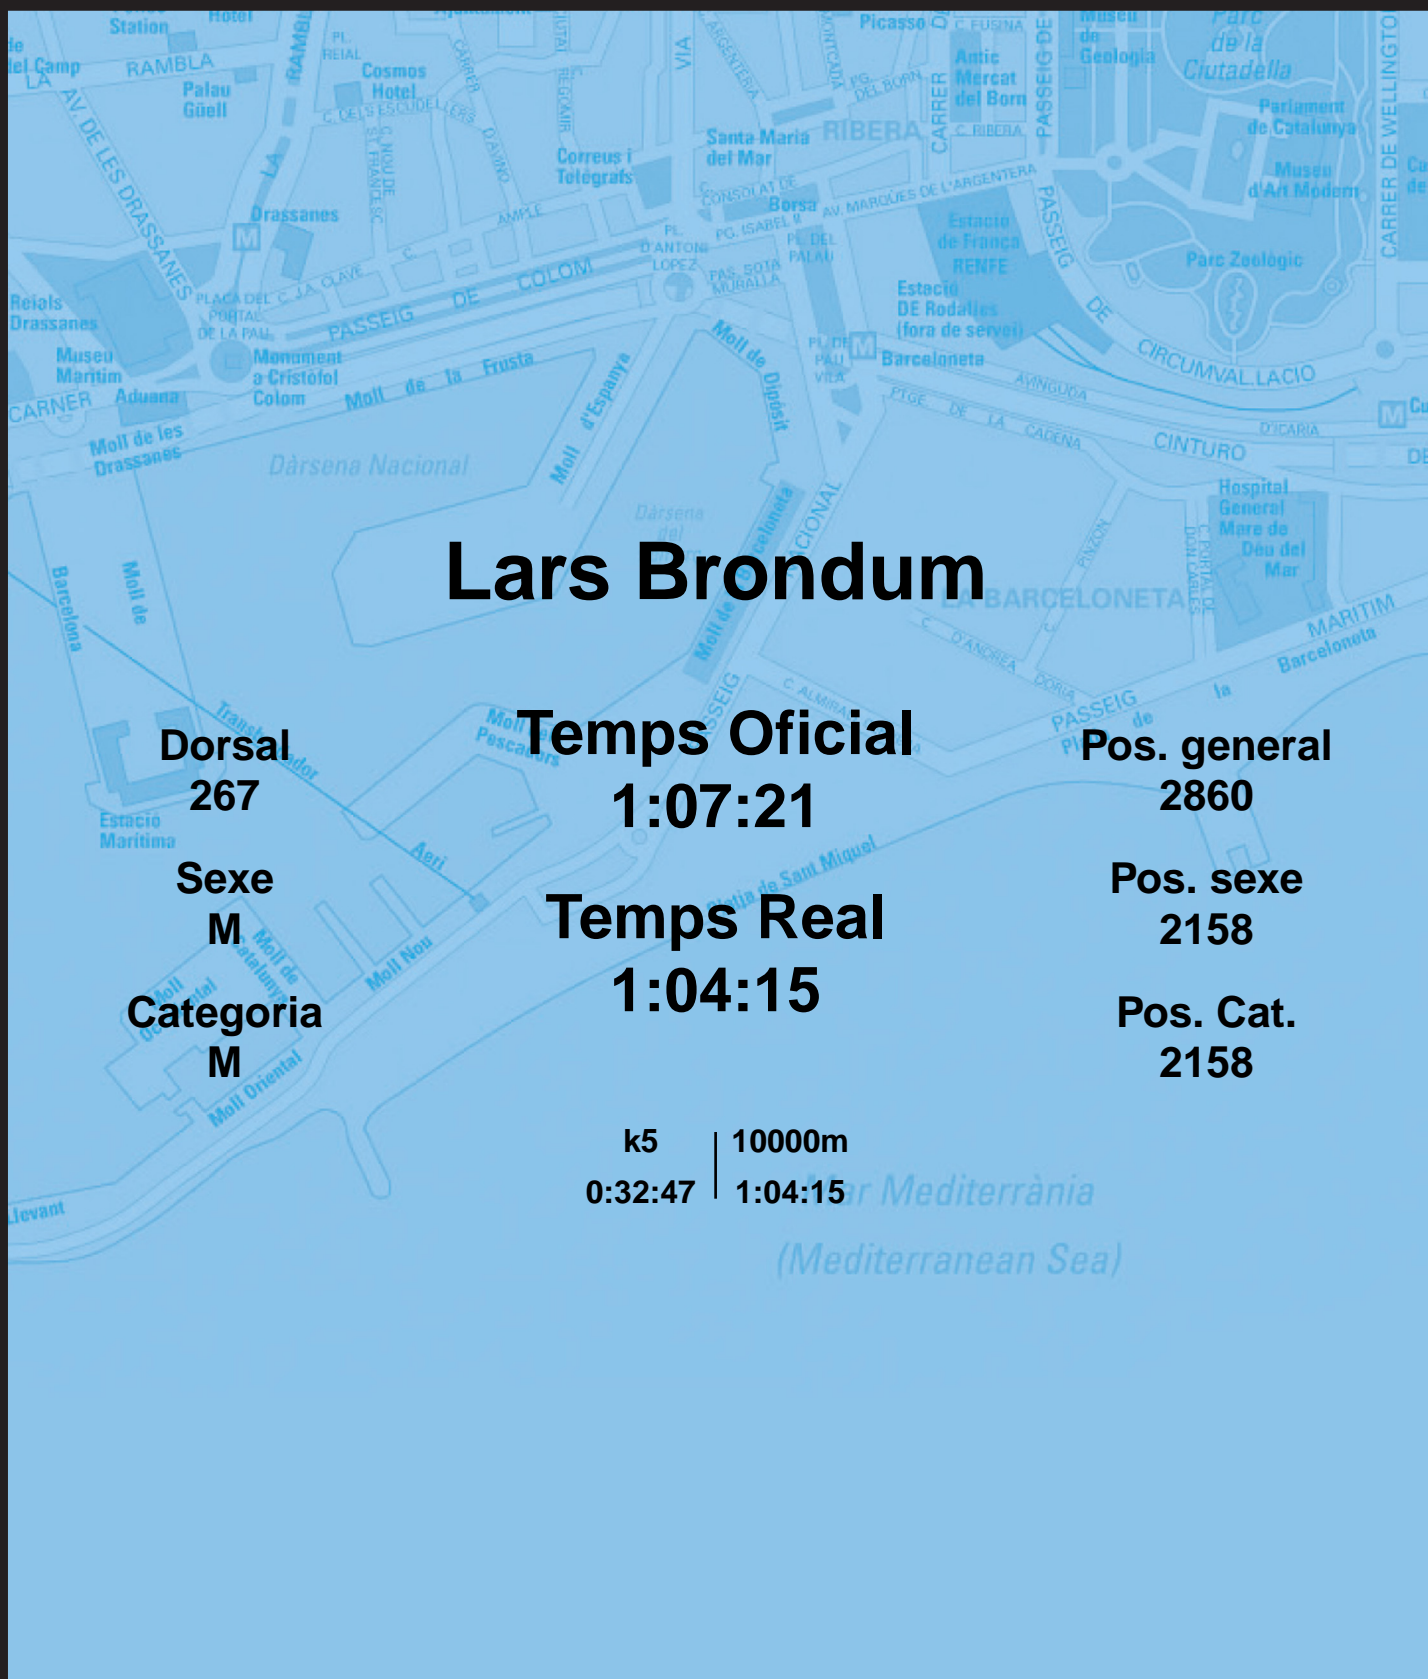

CORREBARRI

Suma't a la festa

16/10/2016

Ajuntament de
Barcelona

Lars Brondum

Dorsal
267

Sexe
M

Categoria
M

Temps Oficial
1:07:21

Temps Real
1:04:15

Pos. general
2860

Pos. sexe
2158

Pos. Cat.
2158

k5 | 10000m
0:32:47 | 1:04:15

Mar Mediterrània
(Mediterranean Sea)