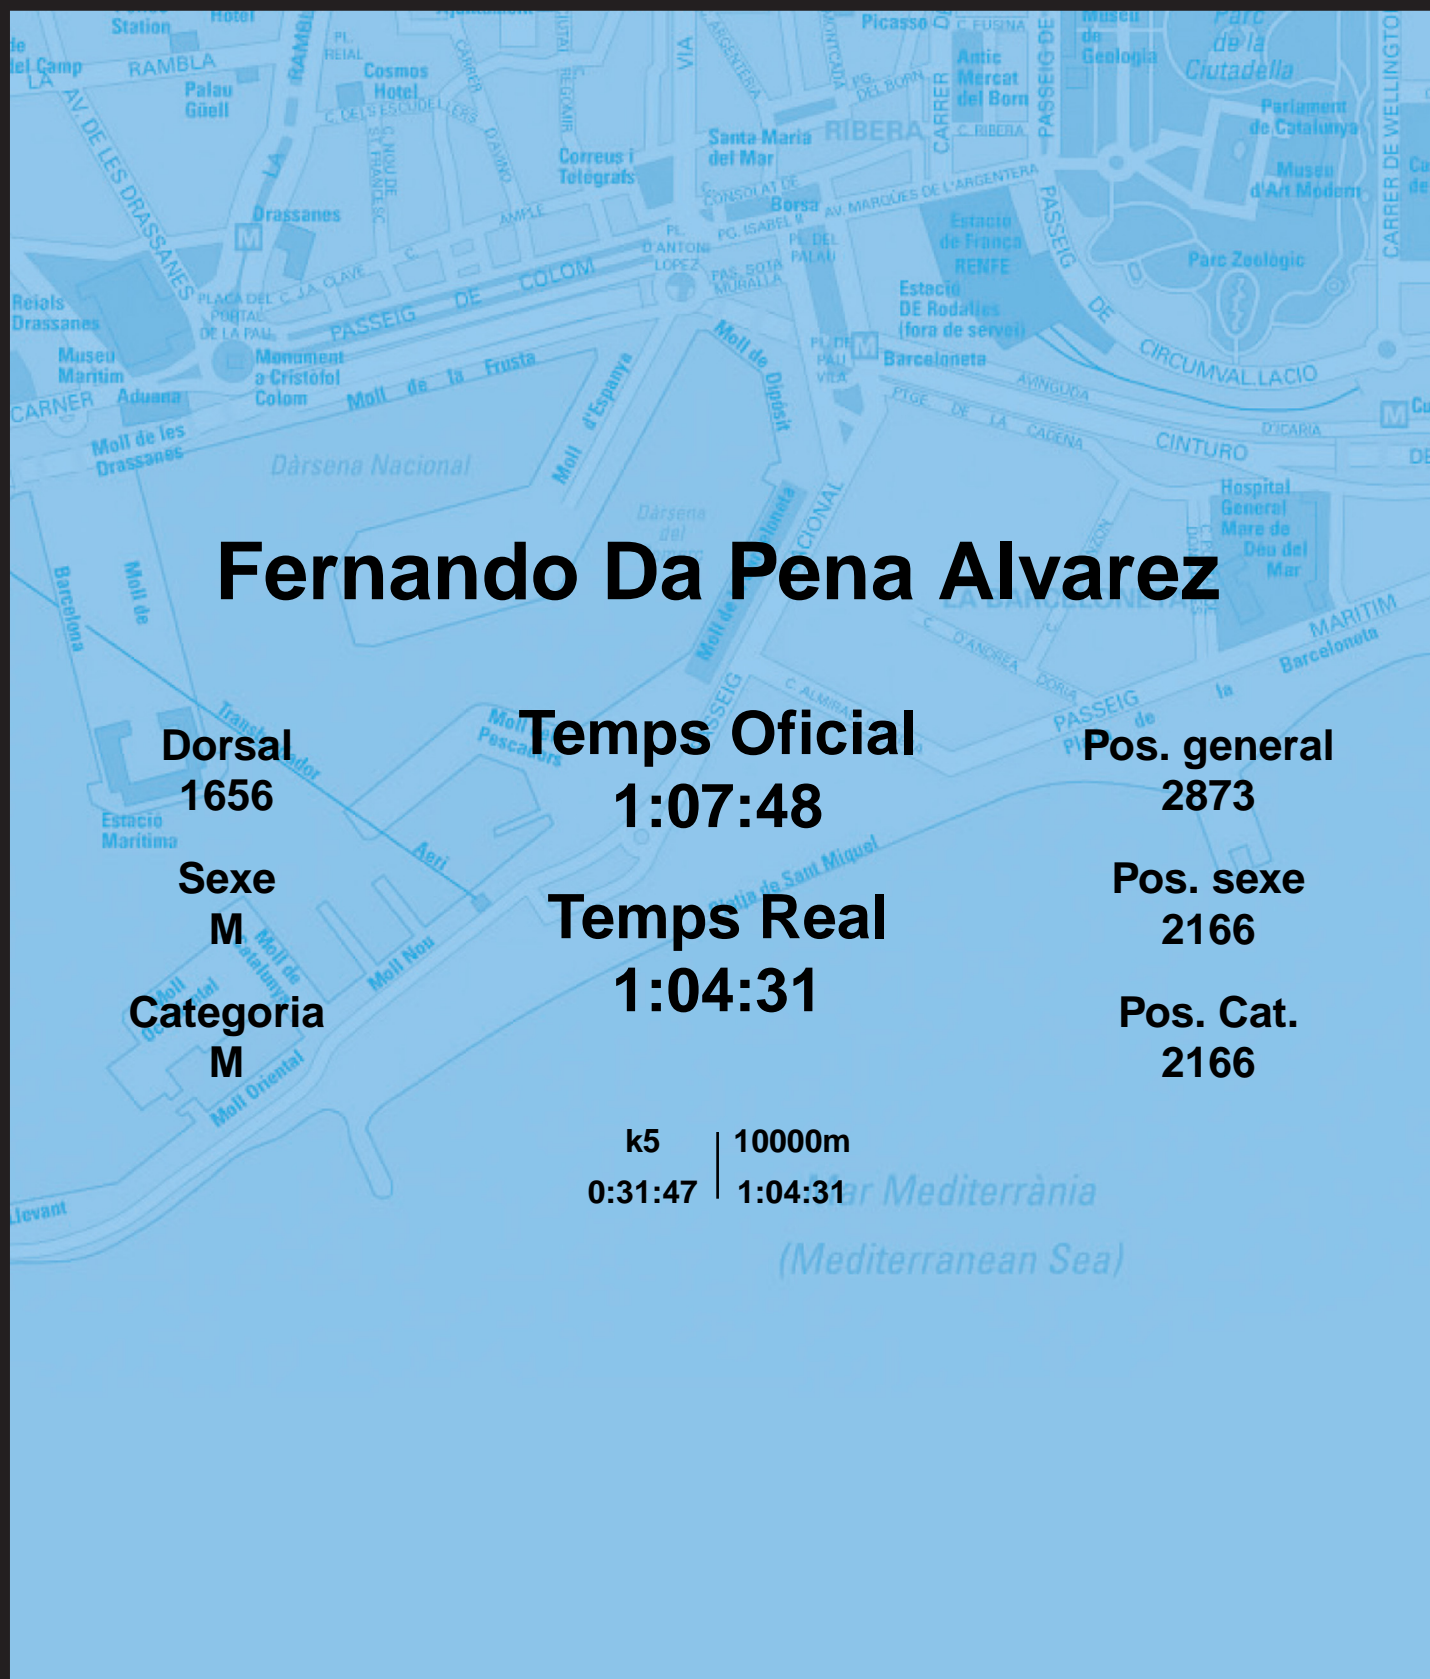

CORREBARRI

Suma't a la festa

16/10/2016

Ajuntament de
Barcelona

Fernando Da Pena Alvarez

Dorsal
1656

Sexe
M

Categoria
M

Temps Oficial
1:07:48

Temps Real
1:04:31

Pos. general
2873

Pos. sexe
2166

Pos. Cat.
2166

k5 | 10000m
0:31:47 | 1:04:31

Mar Mediterrània
(Mediterranean Sea)