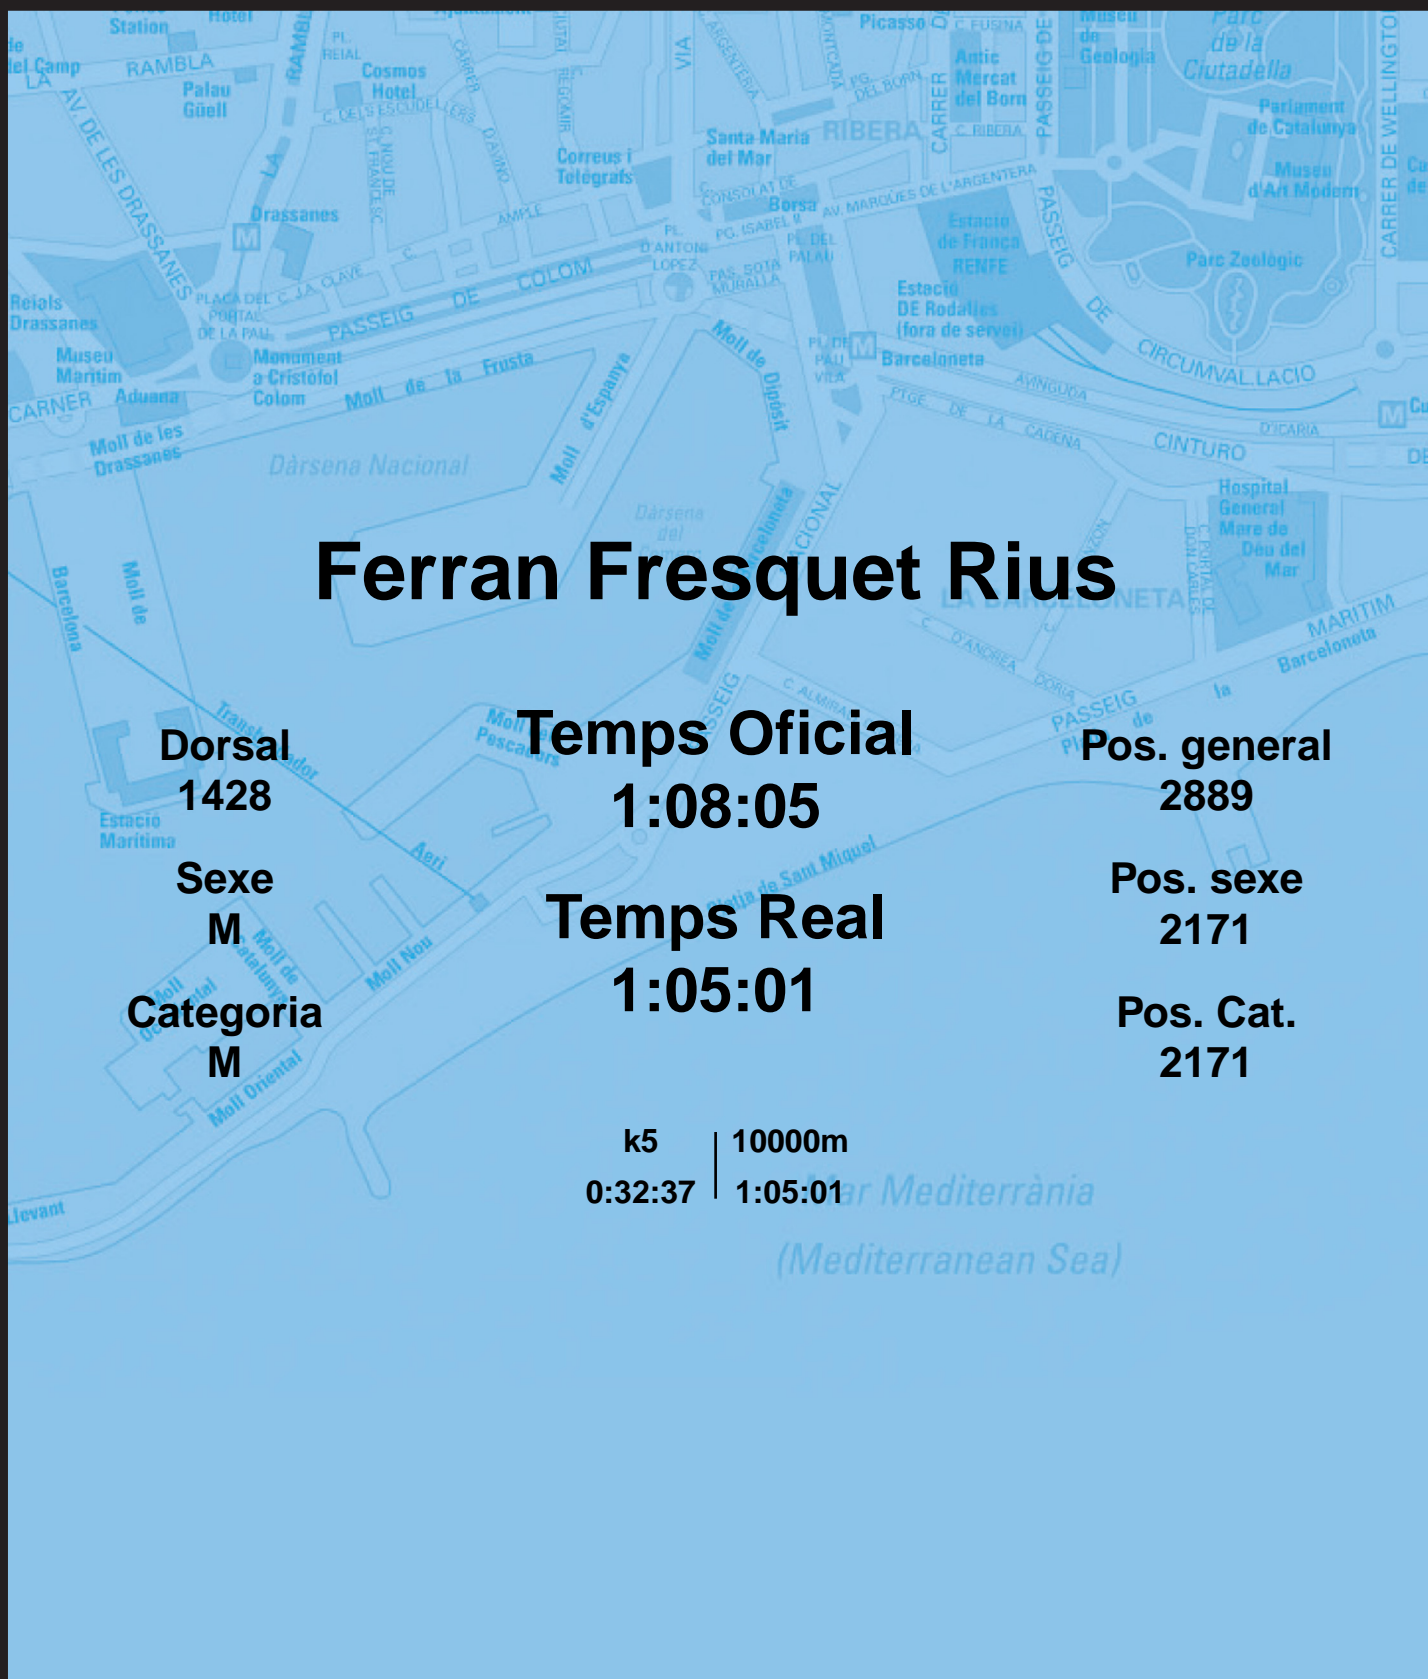

CORREBARRI

Suma't a la festa

16/10/2016

Ajuntament de
Barcelona

Ferran Fresquet Rius

Dorsal
1428

Sexe
M

Categoria
M

Temps Oficial
1:08:05

Temps Real
1:05:01

Pos. general
2889

Pos. sexe
2171

Pos. Cat.
2171

k5 | 10000m
0:32:37 | 1:05:01

Mar Mediterrània
(Mediterranean Sea)