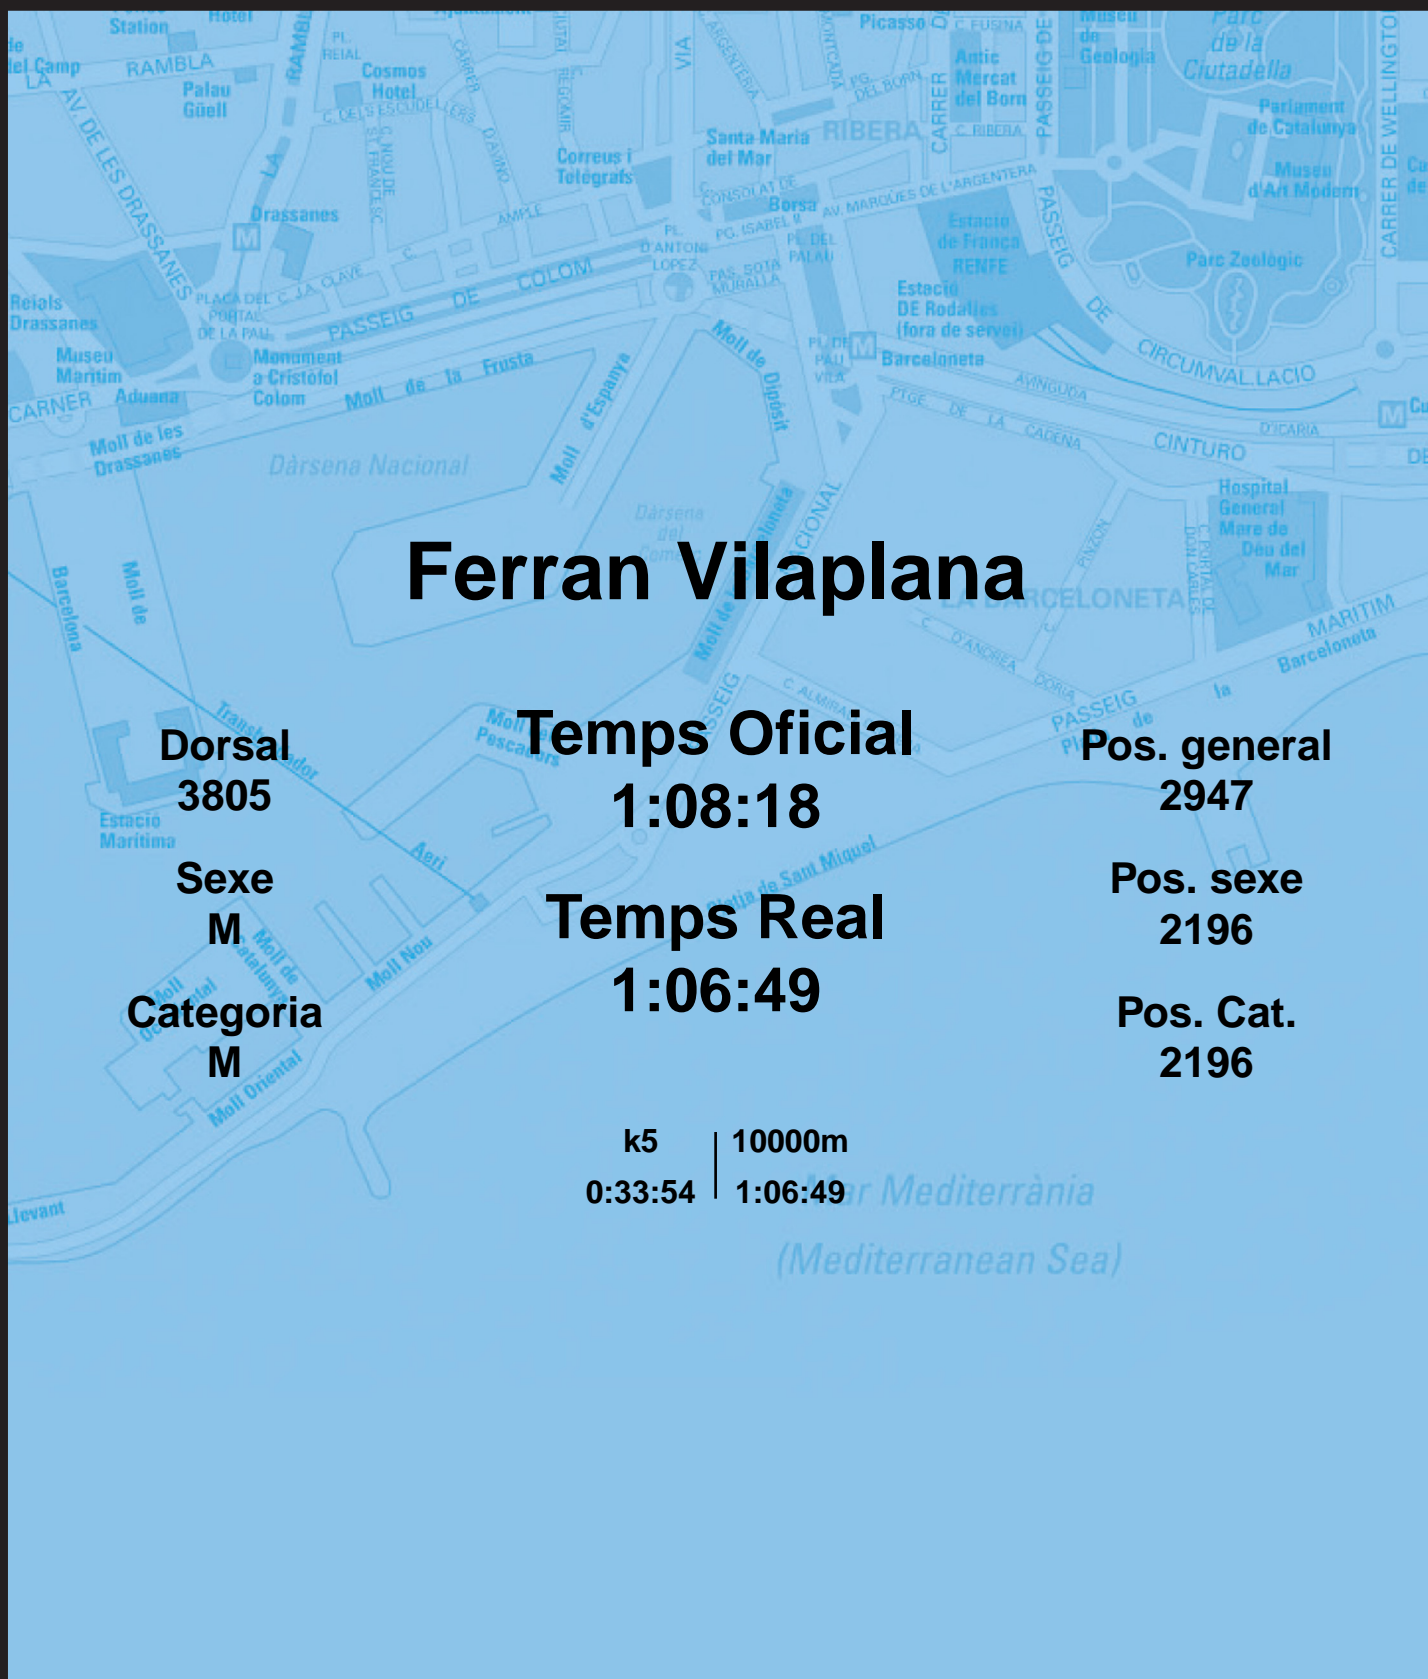

# CORREBARRI

Suma't a la festa

16/10/2016

Ajuntament de  
Barcelona

## Ferran Vilaplana

Dorsal  
3805

Sexe  
M

Categoria  
M

Temps Oficial  
1:08:18

Temps Real  
1:06:49

Pos. general  
2947

Pos. sexe  
2196

Pos. Cat.  
2196

k5 | 10000m  
0:33:54 | 1:06:49

Mar Mediterrània  
(Mediterranean Sea)