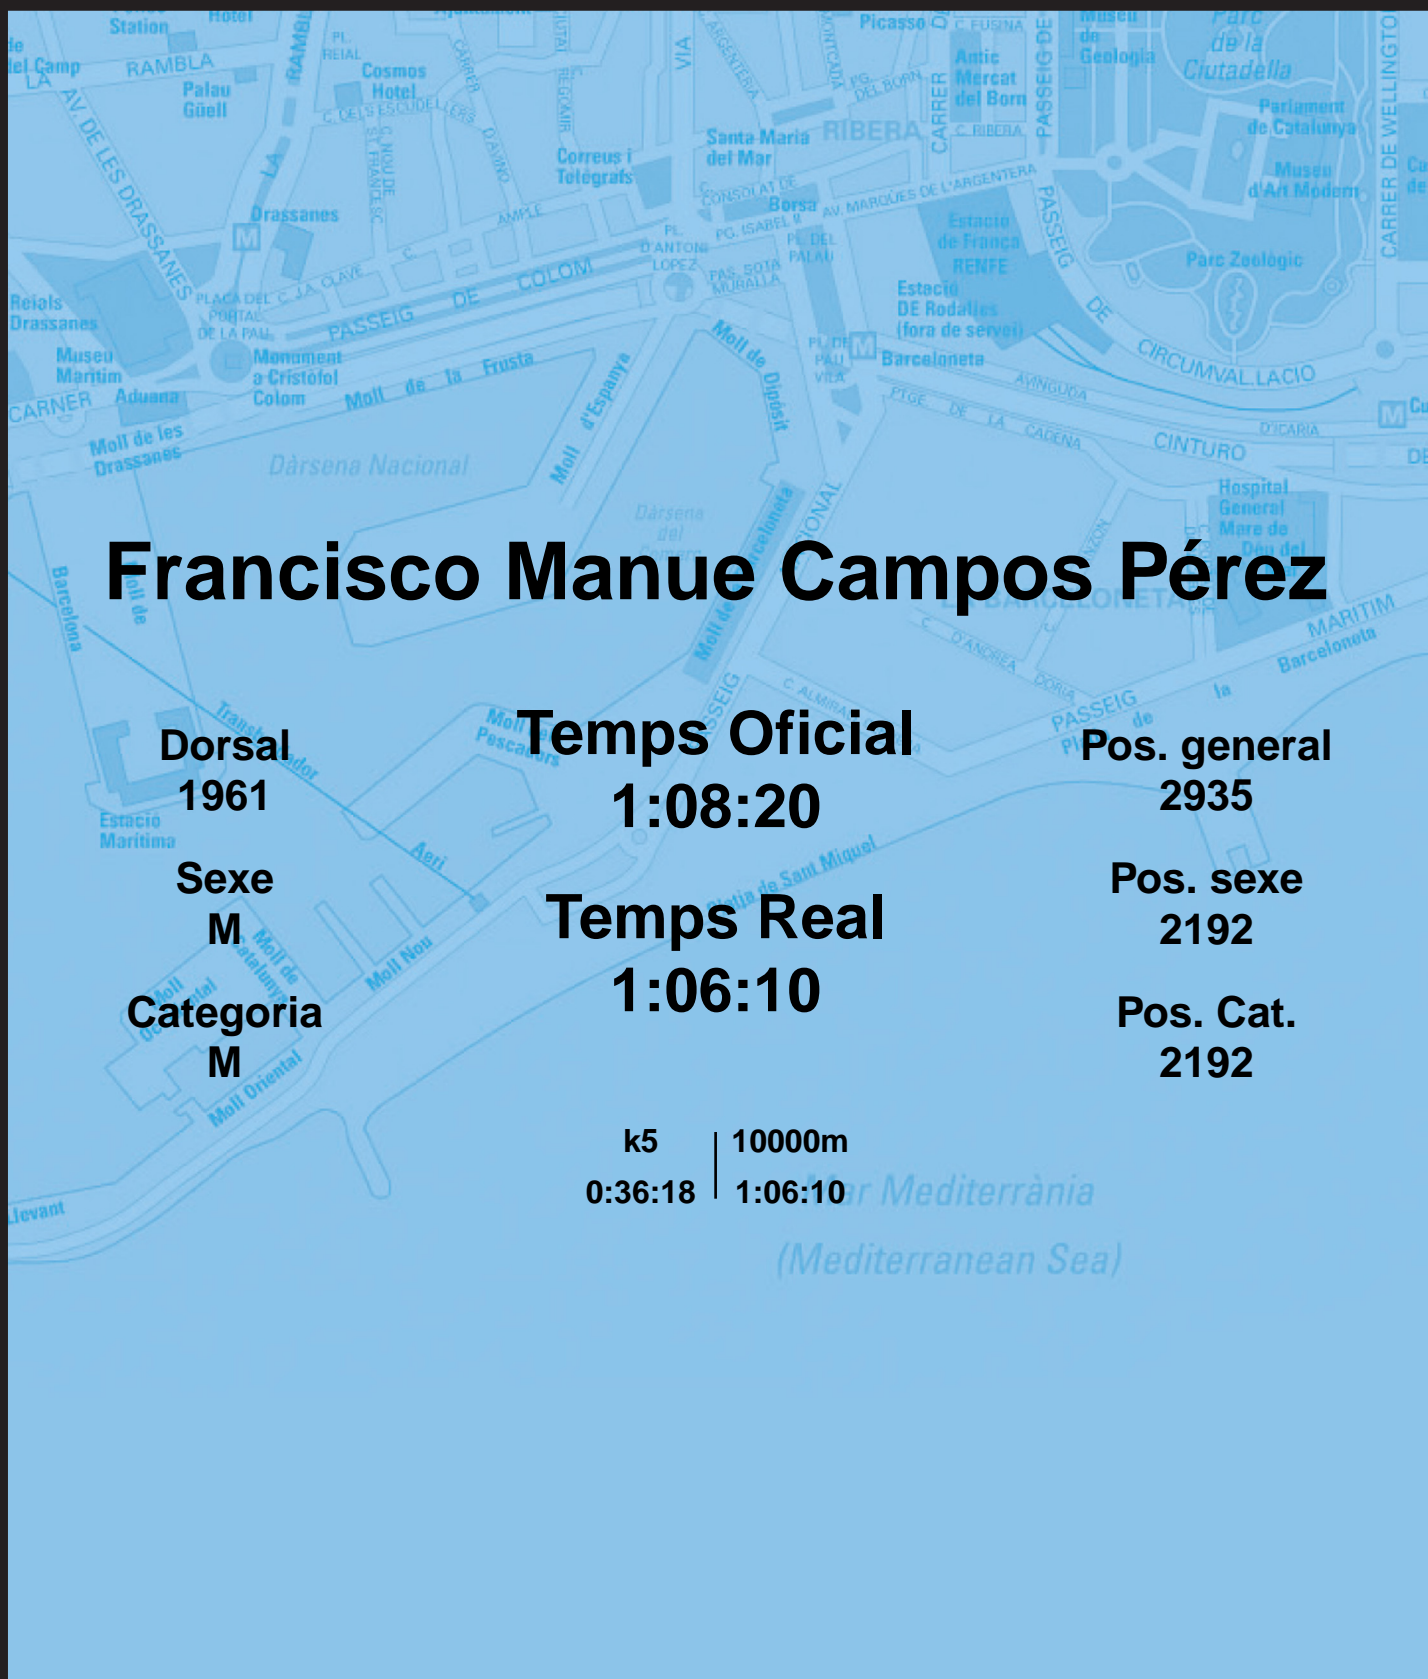

# CORREBARRI

Suma't a la festa  
16/10/2016

Ajuntament de  
Barcelona

Pos. Cat.  
2192

k5 | 10000m  
0:36:18 | 1:06:10

Mar Mediterrània  
(Mediterranean Sea)