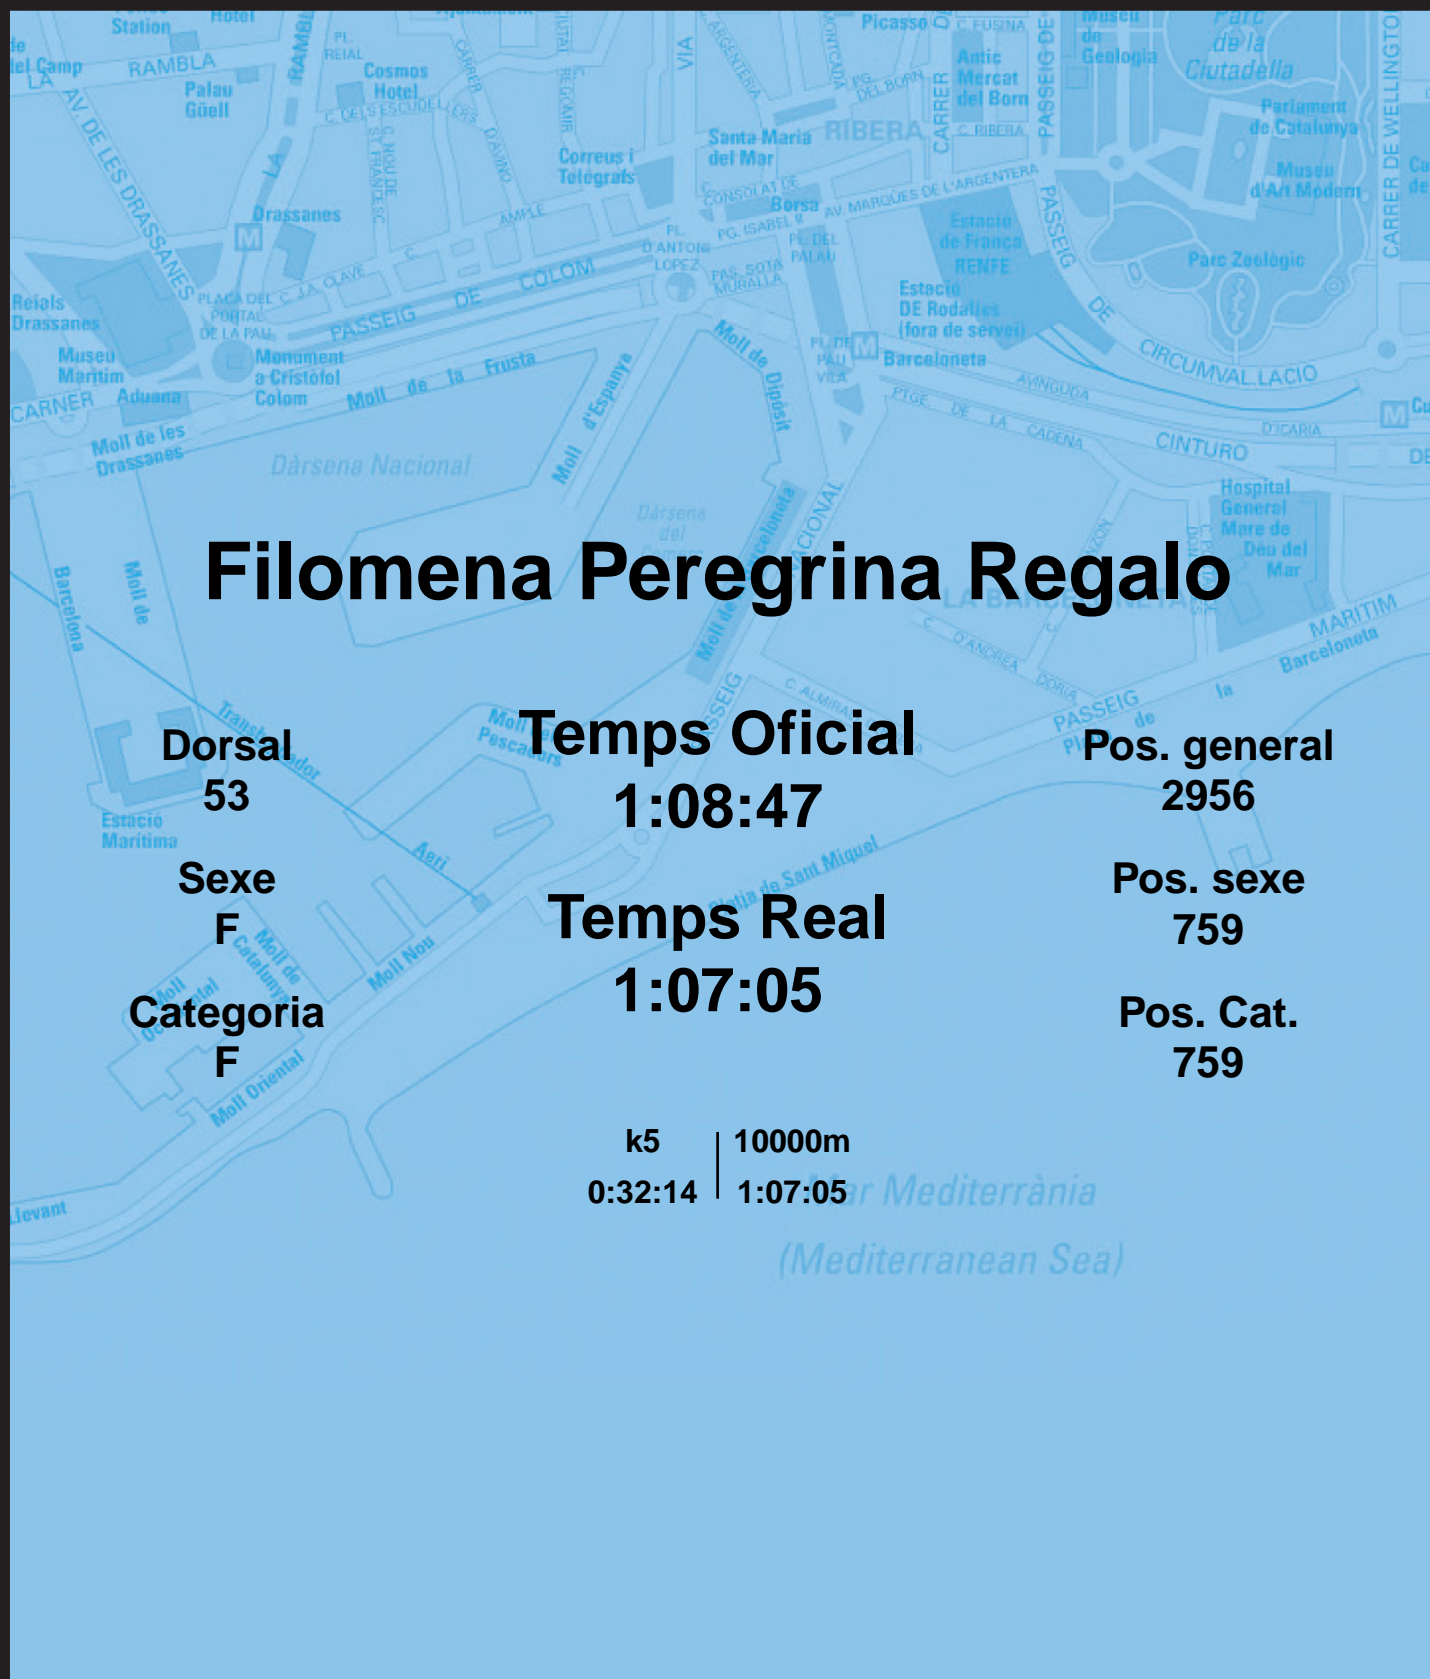

# CORREBARRI

Suma't a la festa

16/10/2016

Ajuntament de  
Barcelona

## Filomena Peregrina Regalo

Dorsal  
53

Sexe  
F

Categoria  
F

Temps Oficial  
1:08:47

Temps Real  
1:07:05

Pos. general  
2956

Pos. sexe  
759

Pos. Cat.  
759

k5 | 10000m  
0:32:14 | 1:07:05

Mar Mediterrània  
(Mediterranean Sea)