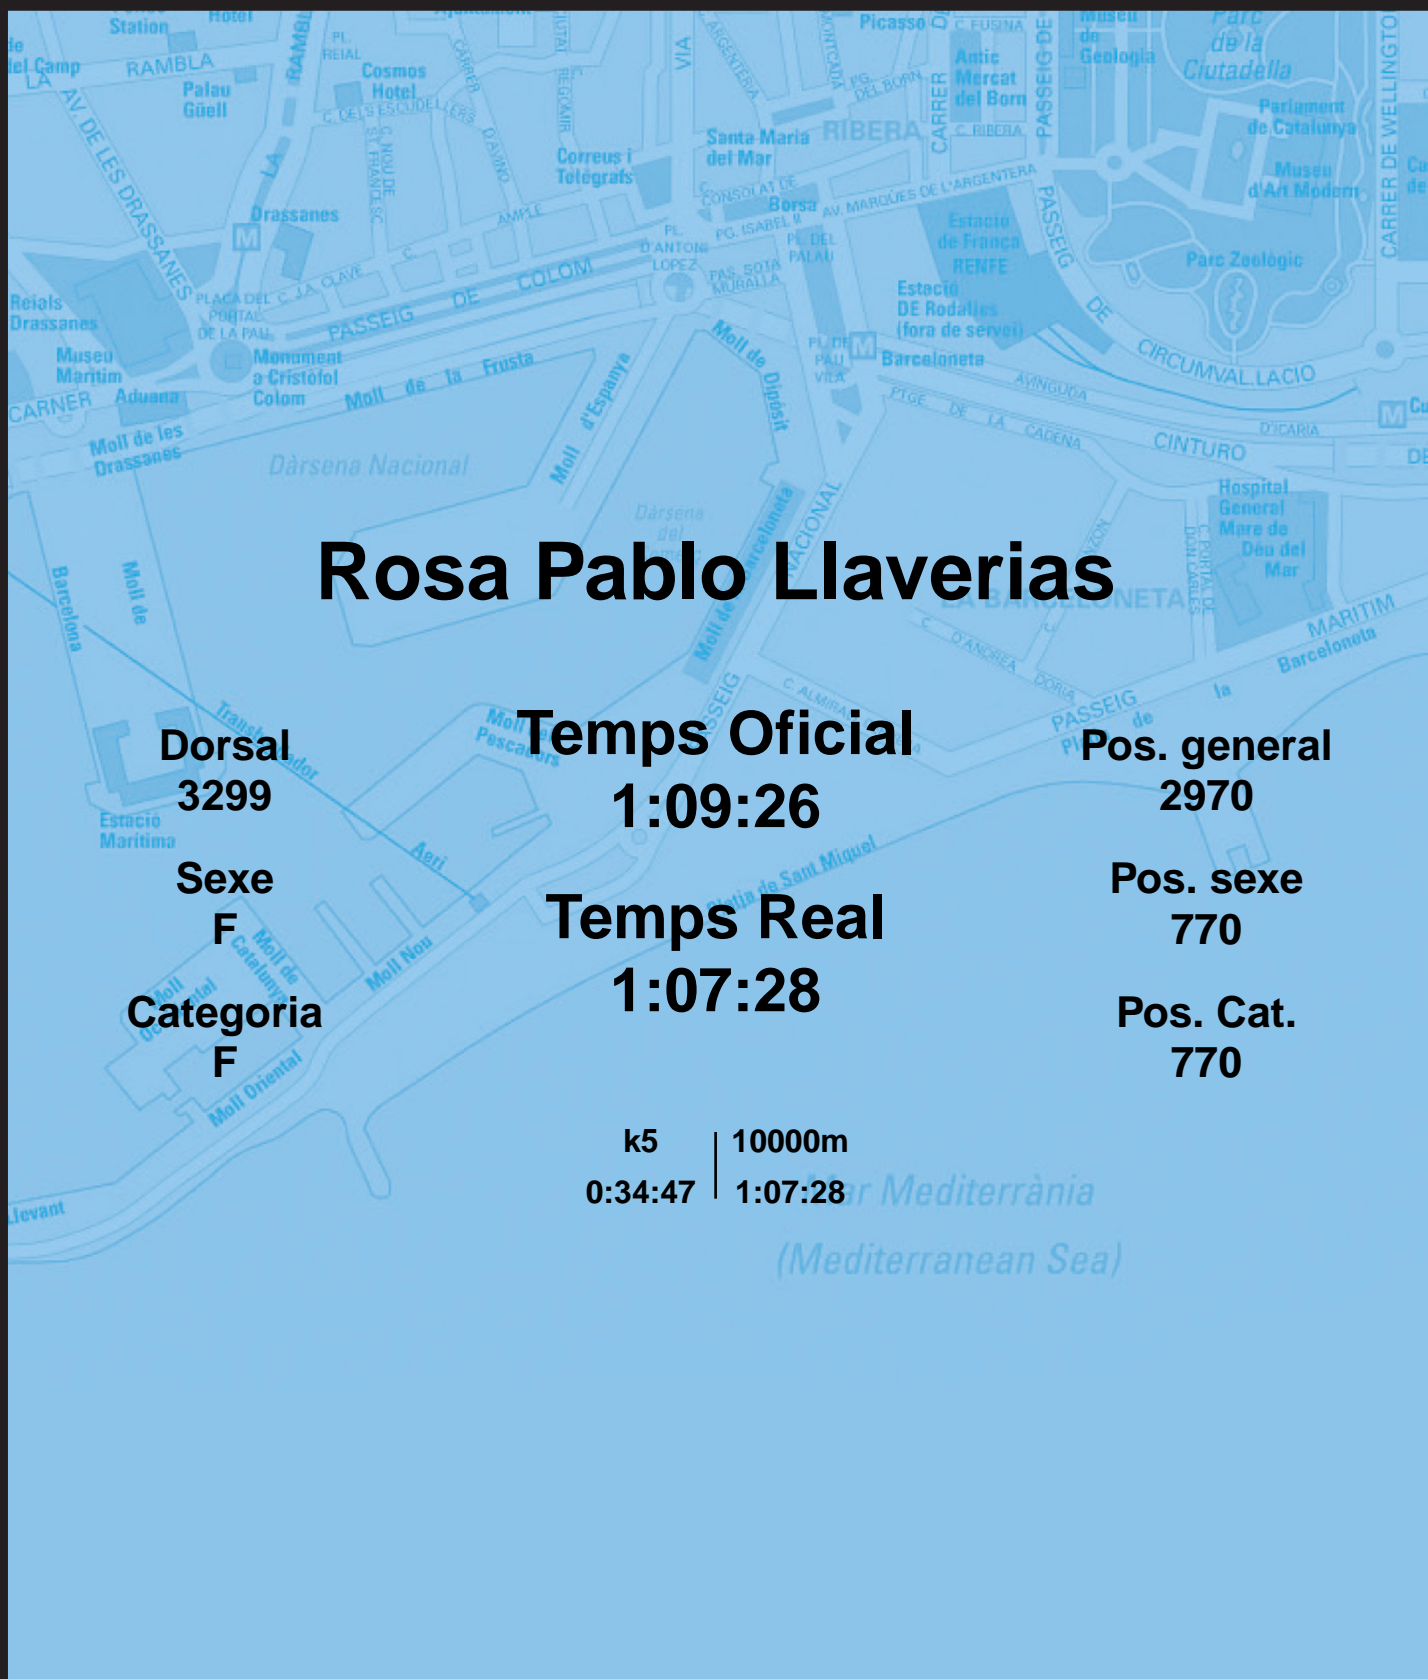

CORREBARRI

Suma't a la festa

16/10/2016

Ajuntament de
Barcelona

Rosa Pablo Llaverias

Dorsal
3299

Sexe
F

Categoria
F

Temps Oficial
1:09:26

Temps Real
1:07:28

Pos. general
2970

Pos. sexe
770

Pos. Cat.
770

k5 | 10000m
0:34:47 | 1:07:28

Mar Mediterrània
(Mediterranean Sea)