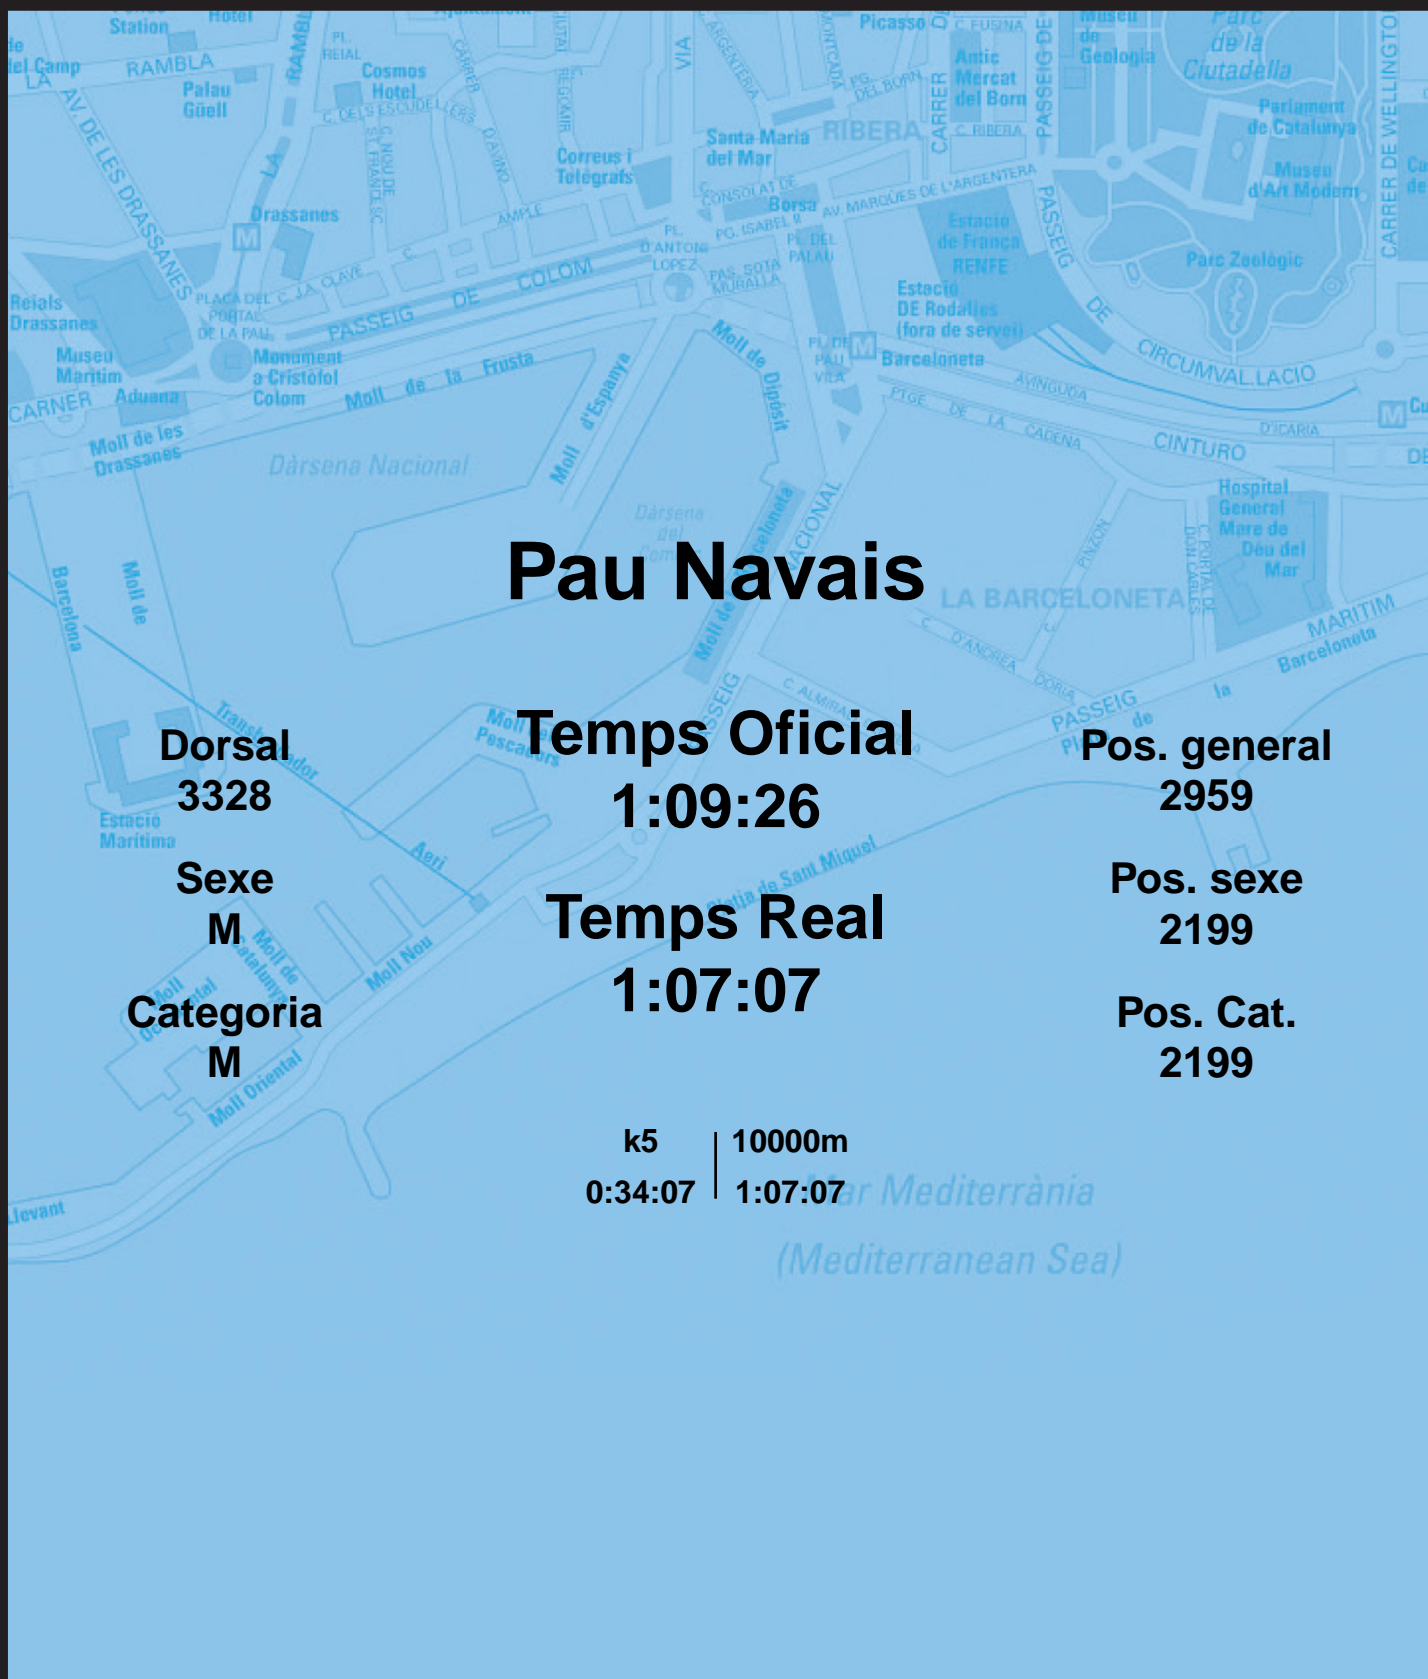

CORREBARRI

Suma't a la festa

16/10/2016

Ajuntament de
Barcelona

Pau Navais

Dorsal
3328

Sexe
M

Categoria
M

Temps Oficial
1:09:26

Temps Real
1:07:07

Pos. general
2959

Pos. sexe
2199

Pos. Cat.
2199

k5 | 10000m
0:34:07 | 1:07:07

Mar Mediterrània
(Mediterranean Sea)