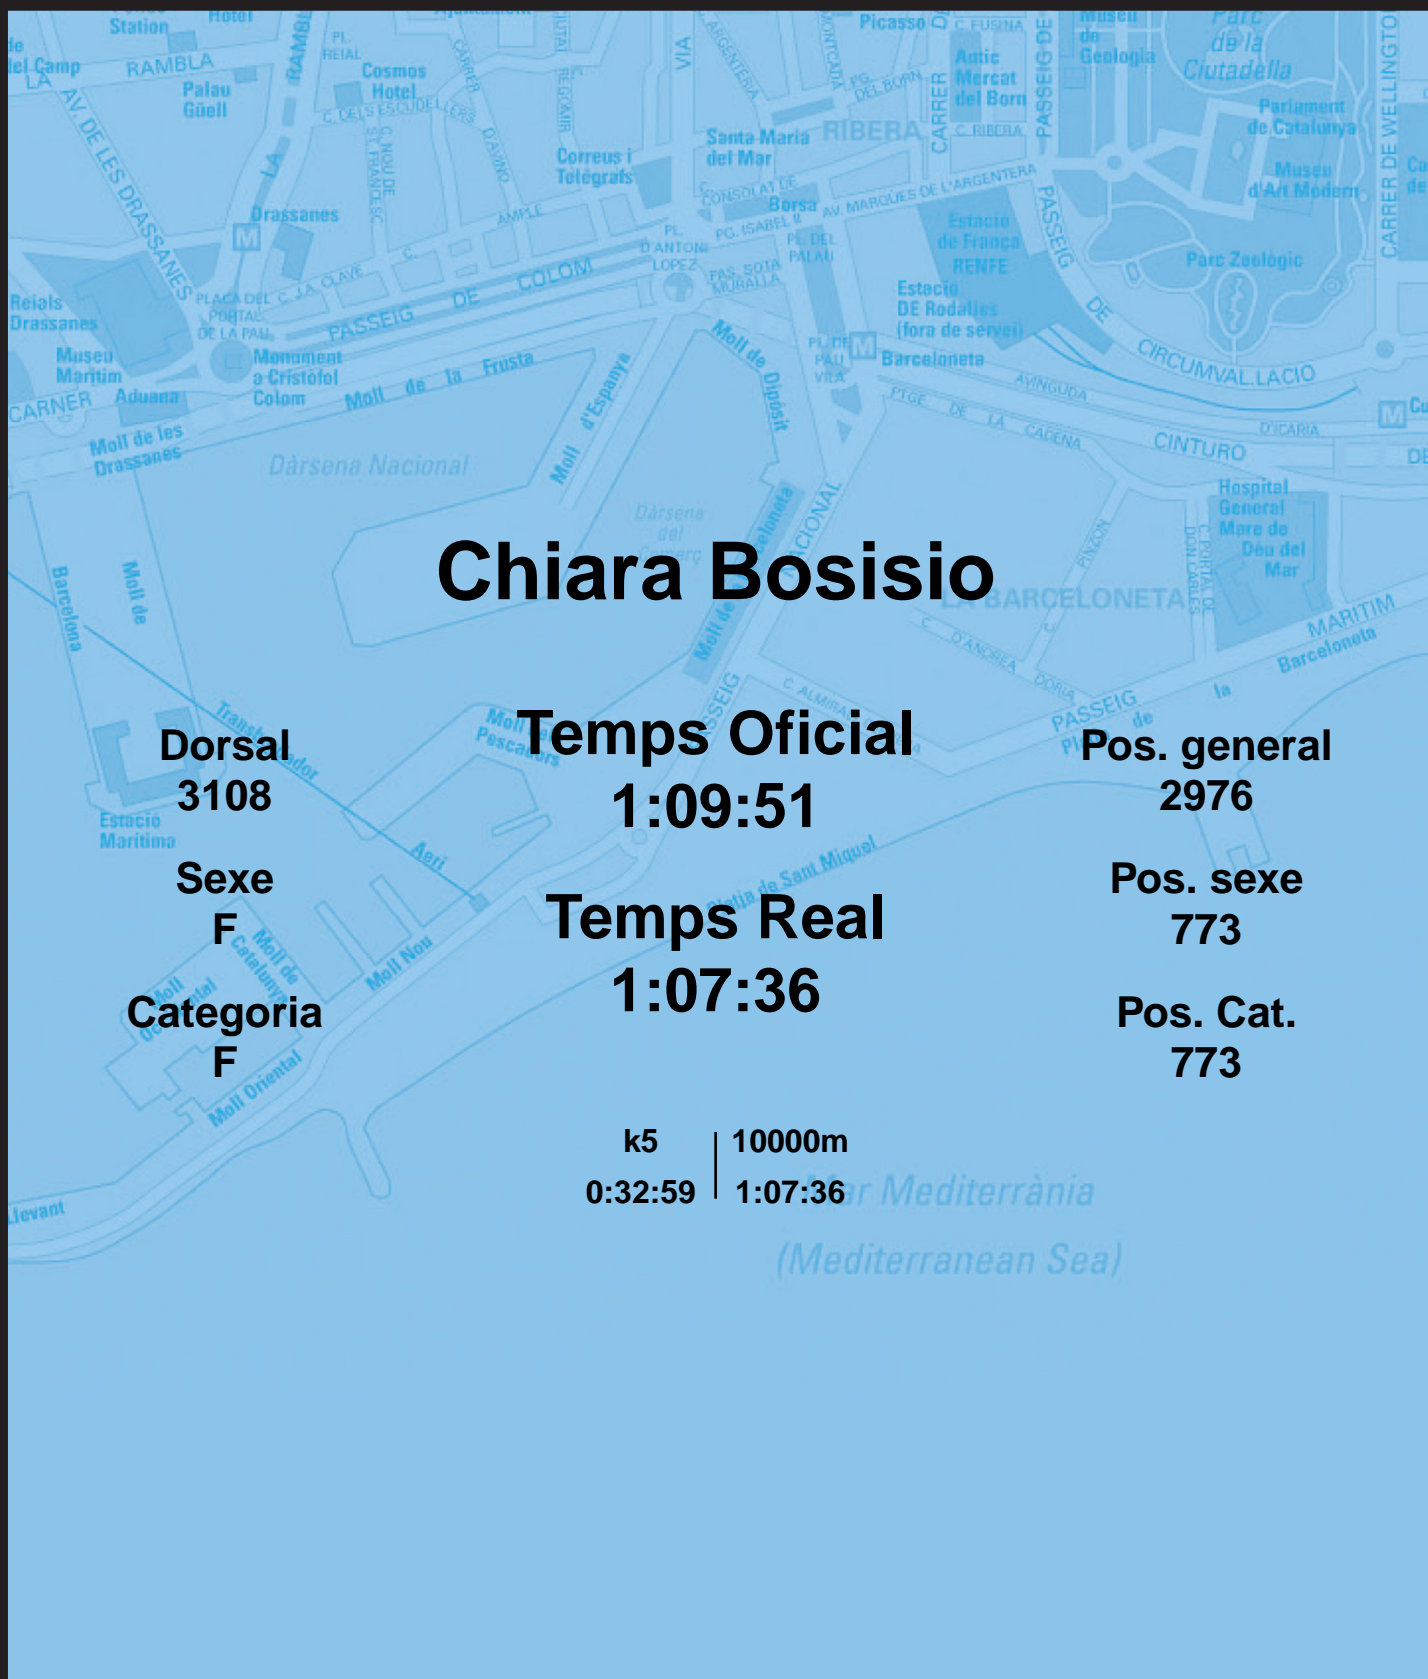

# CORREBARRI

Suma't a la festa

16/10/2016

Ajuntament de  
Barcelona

## Chiara Bosisio

Dorsal  
3108

Sexe  
F

Categoria  
F

Temps Oficial  
1:09:51

Temps Real  
1:07:36

Pos. general  
2976

Pos. sexe  
773

Pos. Cat.  
773

k5 | 10000m  
0:32:59 | 1:07:36

Mar Mediterrània  
(Mediterranean Sea)