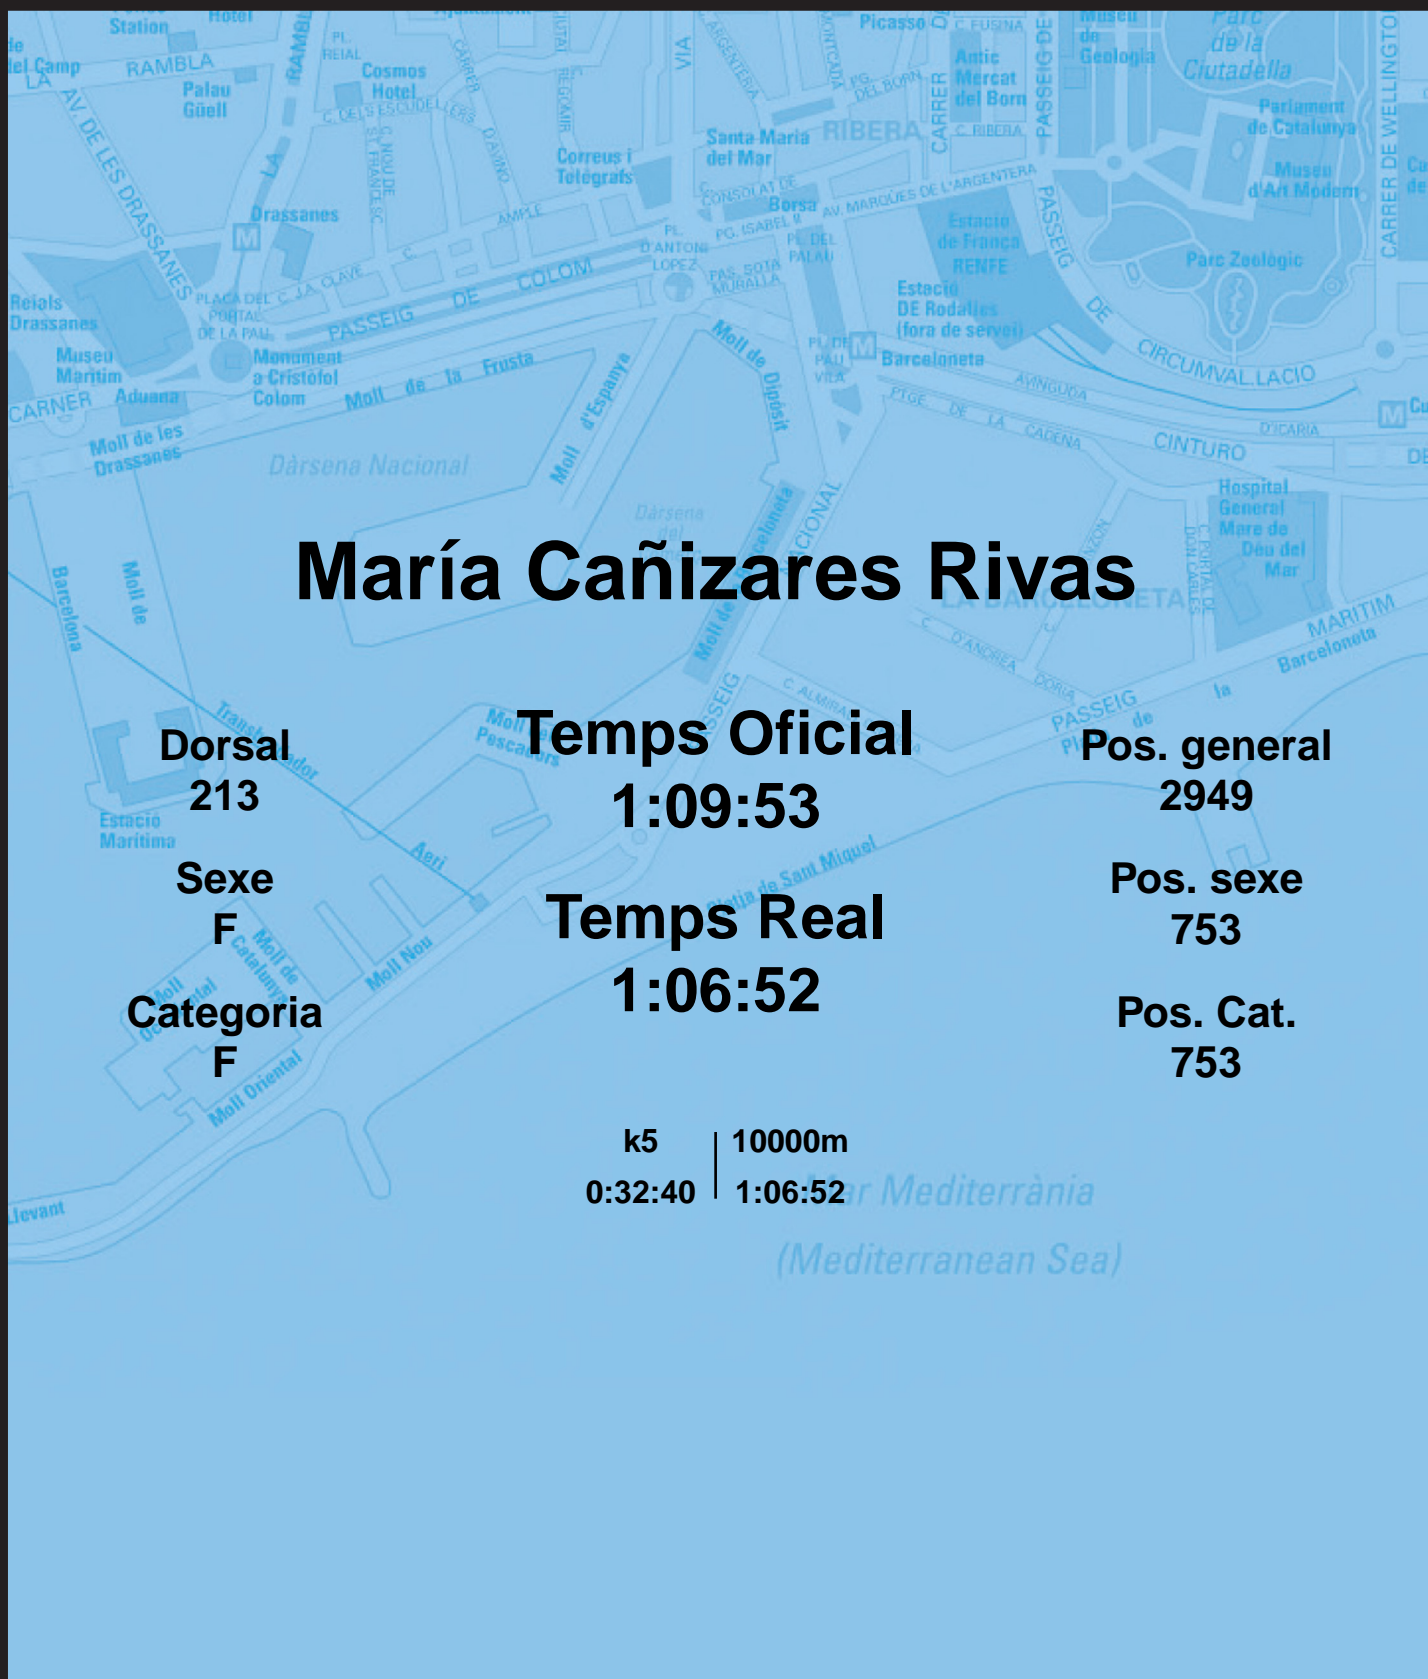

CORREBARRI

Suma't a la festa

16/10/2016

Ajuntament de
Barcelona

María Cañizares Rivas

Dorsal
213

Sexe
F

Categoria
F

Temps Oficial
1:09:53

Temps Real
1:06:52

Pos. general
2949

Pos. sexe
753

Pos. Cat.
753

k5 | 10000m
0:32:40 | 1:06:52

Mar Mediterrània
(Mediterranean Sea)