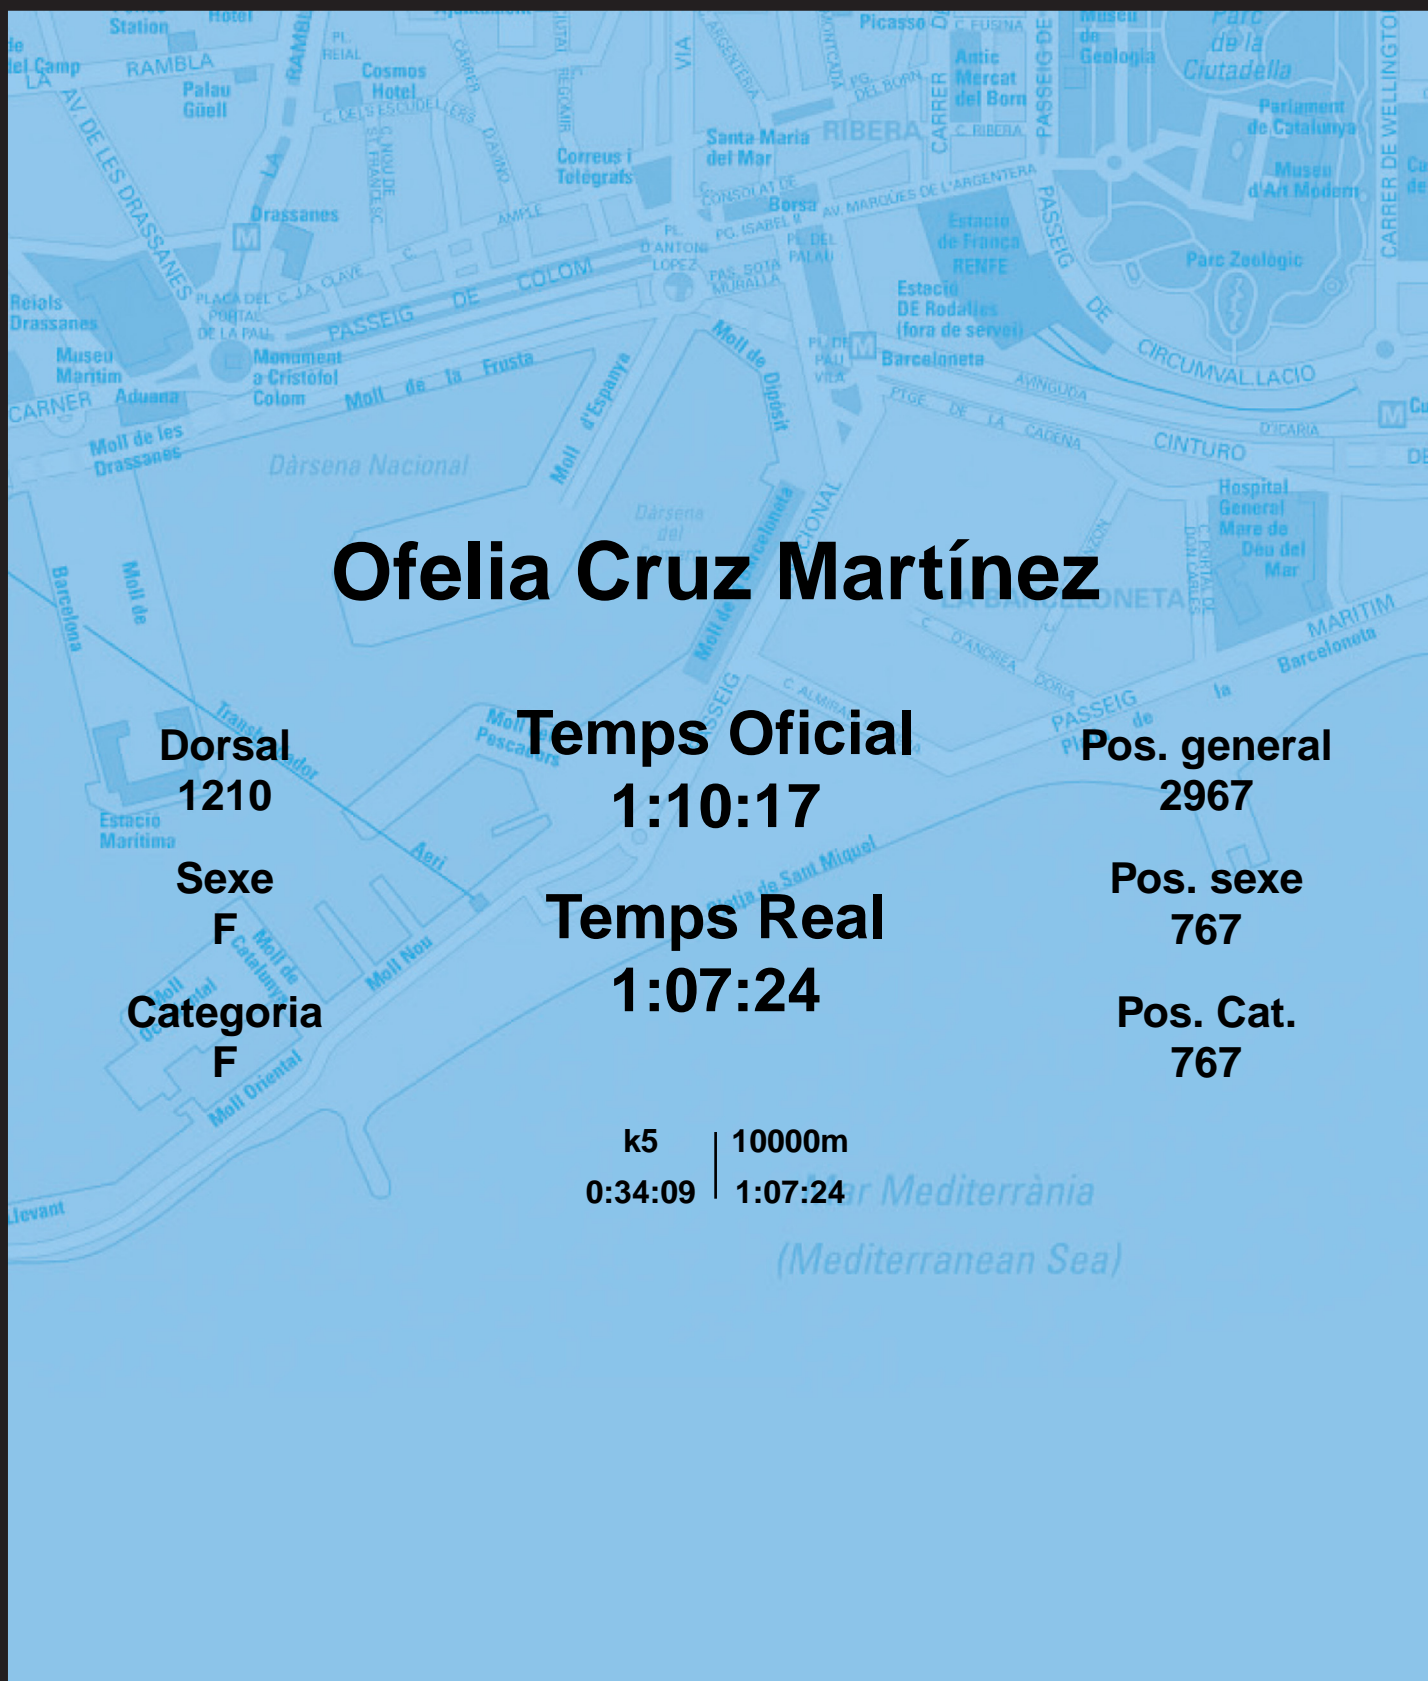

CORREBARRI

Suma't a la festa

16/10/2016

Ajuntament de Barcelona

Ofelia Cruz Martínez

Dorsal
1210

Sexe
F

Categoria
F

Temps Oficial
1:10:17

Temps Real
1:07:24

Pos. general
2967

Pos. sexe
767

Pos. Cat.
767

k5 | 10000m
0:34:09 | 1:07:24

Mar Mediterrània
(Mediterranean Sea)