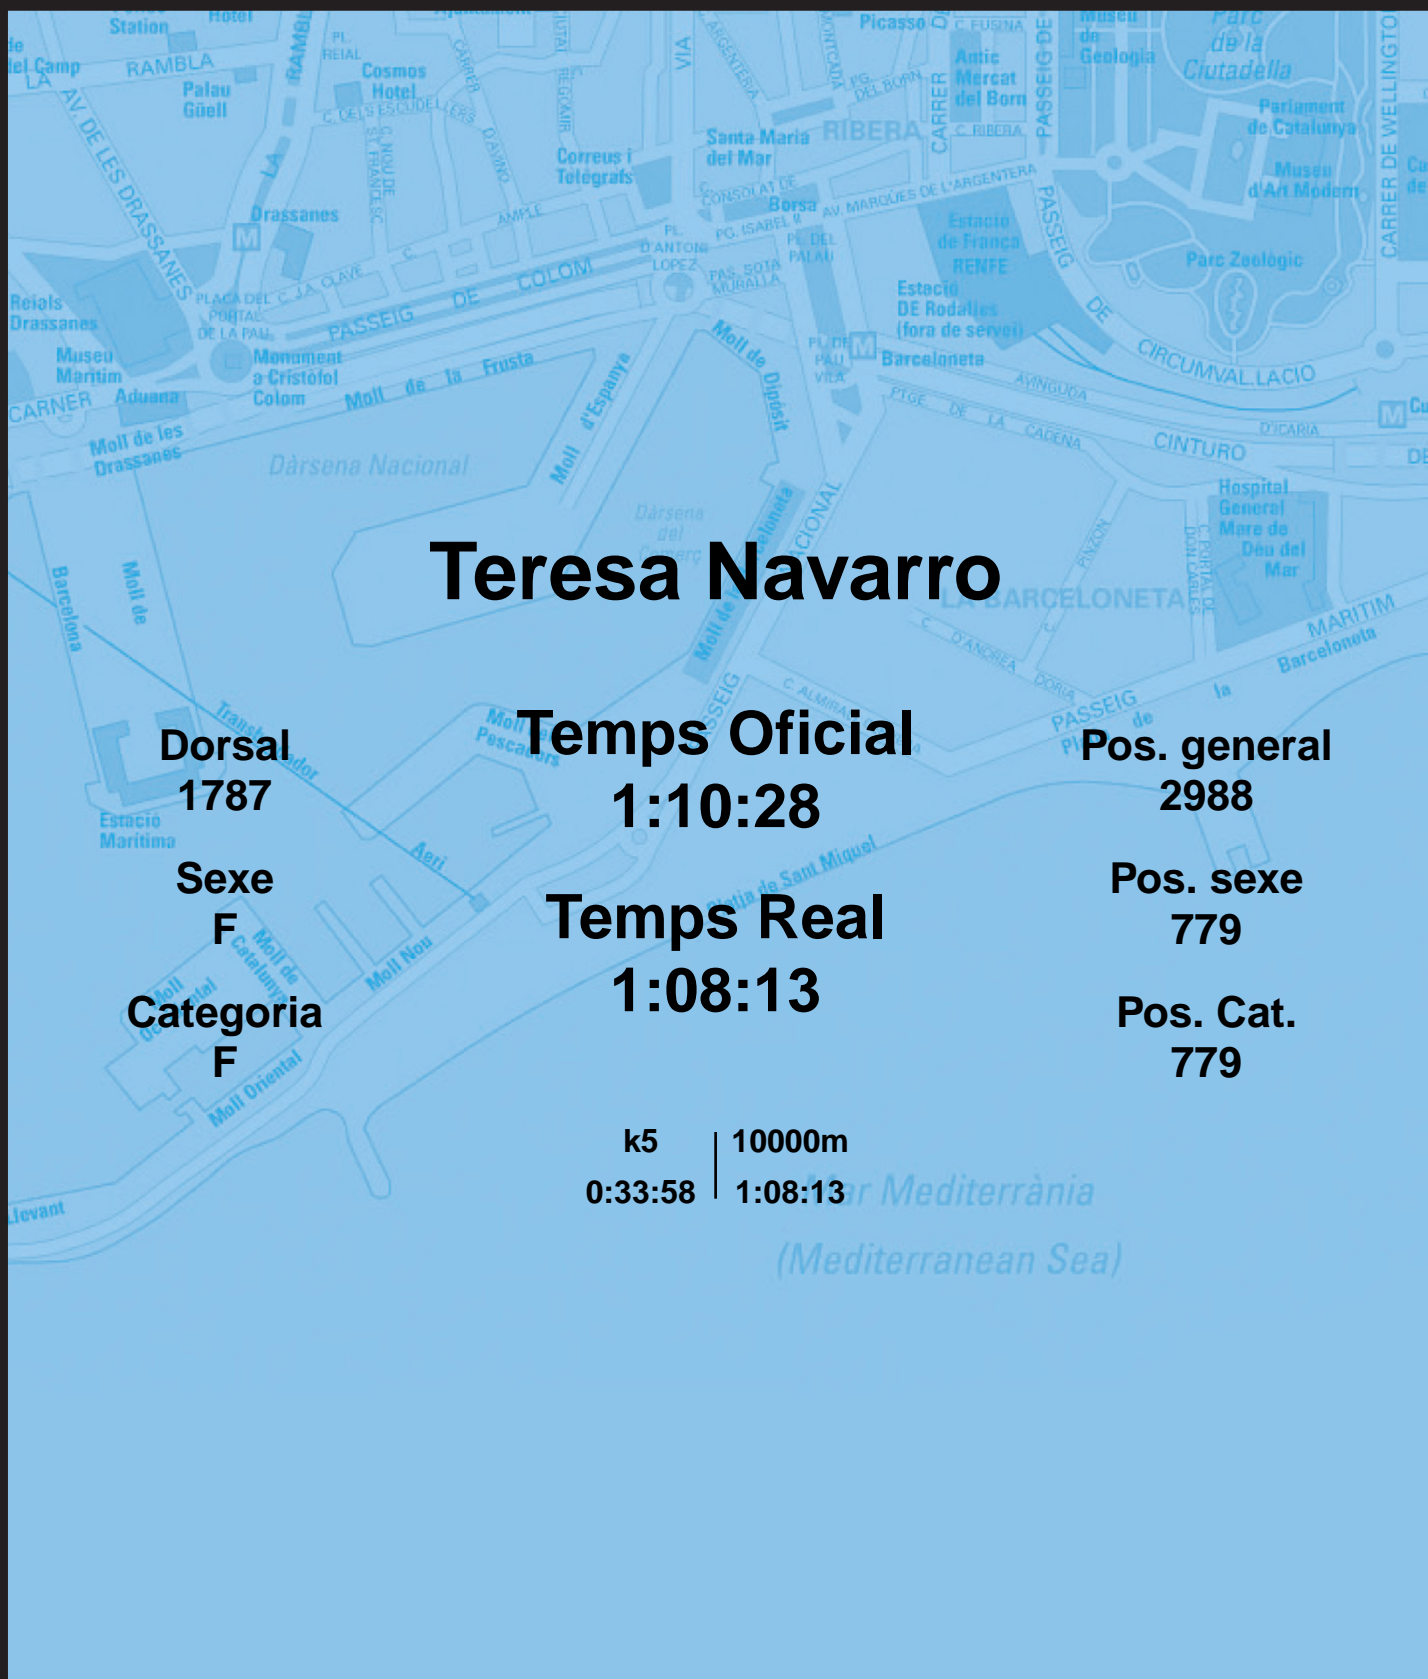

CORREBARRI

Suma't a la festa

16/10/2016

Ajuntament de
Barcelona

Teresa Navarro

Dorsal
1787

Sexe
F

Categoria
F

Temps Oficial
1:10:28

Temps Real
1:08:13

Pos. general
2988

Pos. sexe
779

Pos. Cat.
779

k5 | 10000m
0:33:58 | 1:08:13

Mar Mediterrània
(Mediterranean Sea)