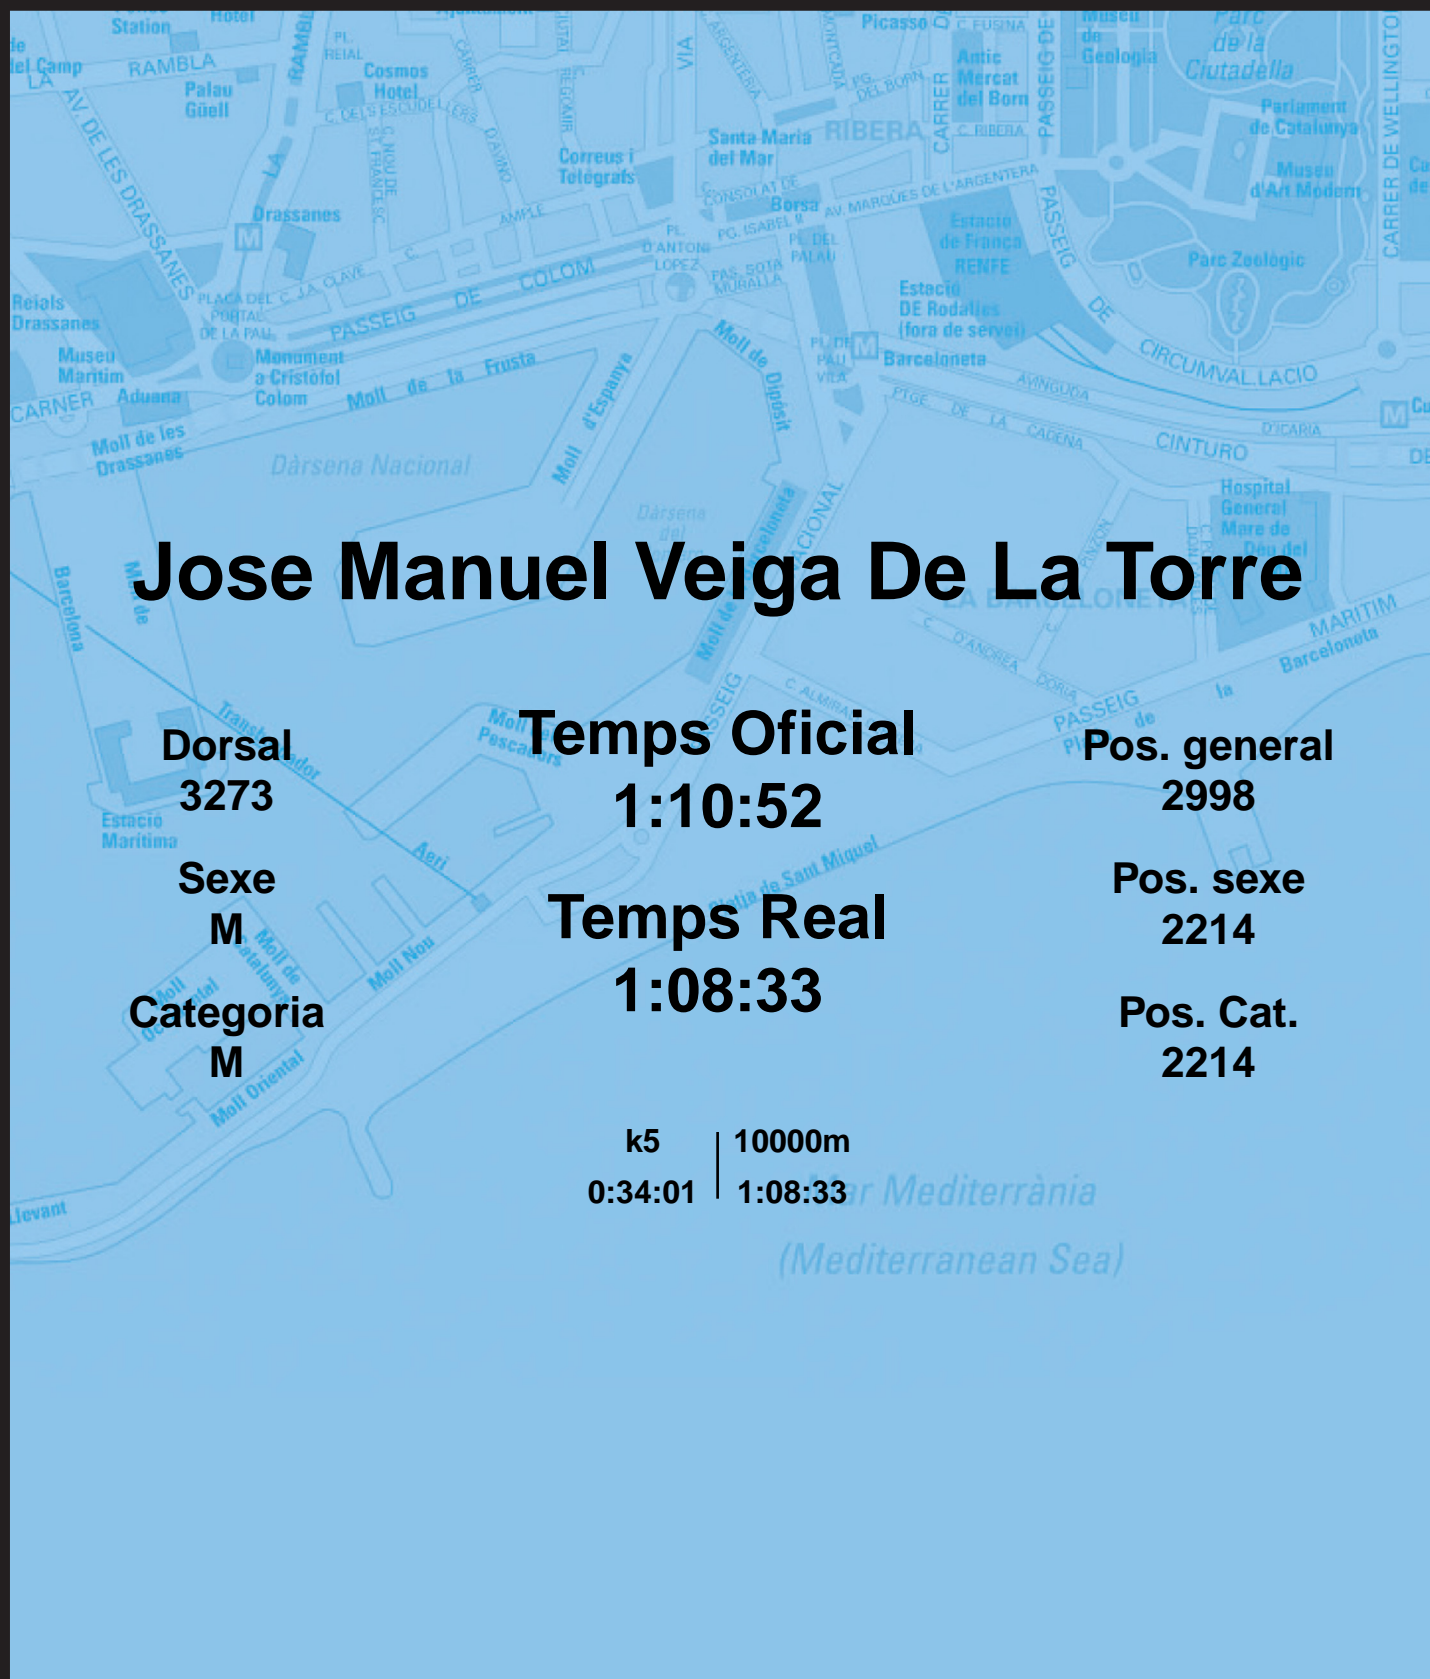

CORREBARRI

Suma't a la festa

16/10/2016

Ajuntament de
Barcelona

Jose Manuel Veiga De La Torre

Dorsal
3273

Sexe
M

Categoria
M

Temps Oficial
1:10:52

Temps Real
1:08:33

Pos. general
2998

Pos. sexe
2214

Pos. Cat.
2214

k5 | 10000m
0:34:01 | 1:08:33

Mar Mediterrània
(Mediterranean Sea)