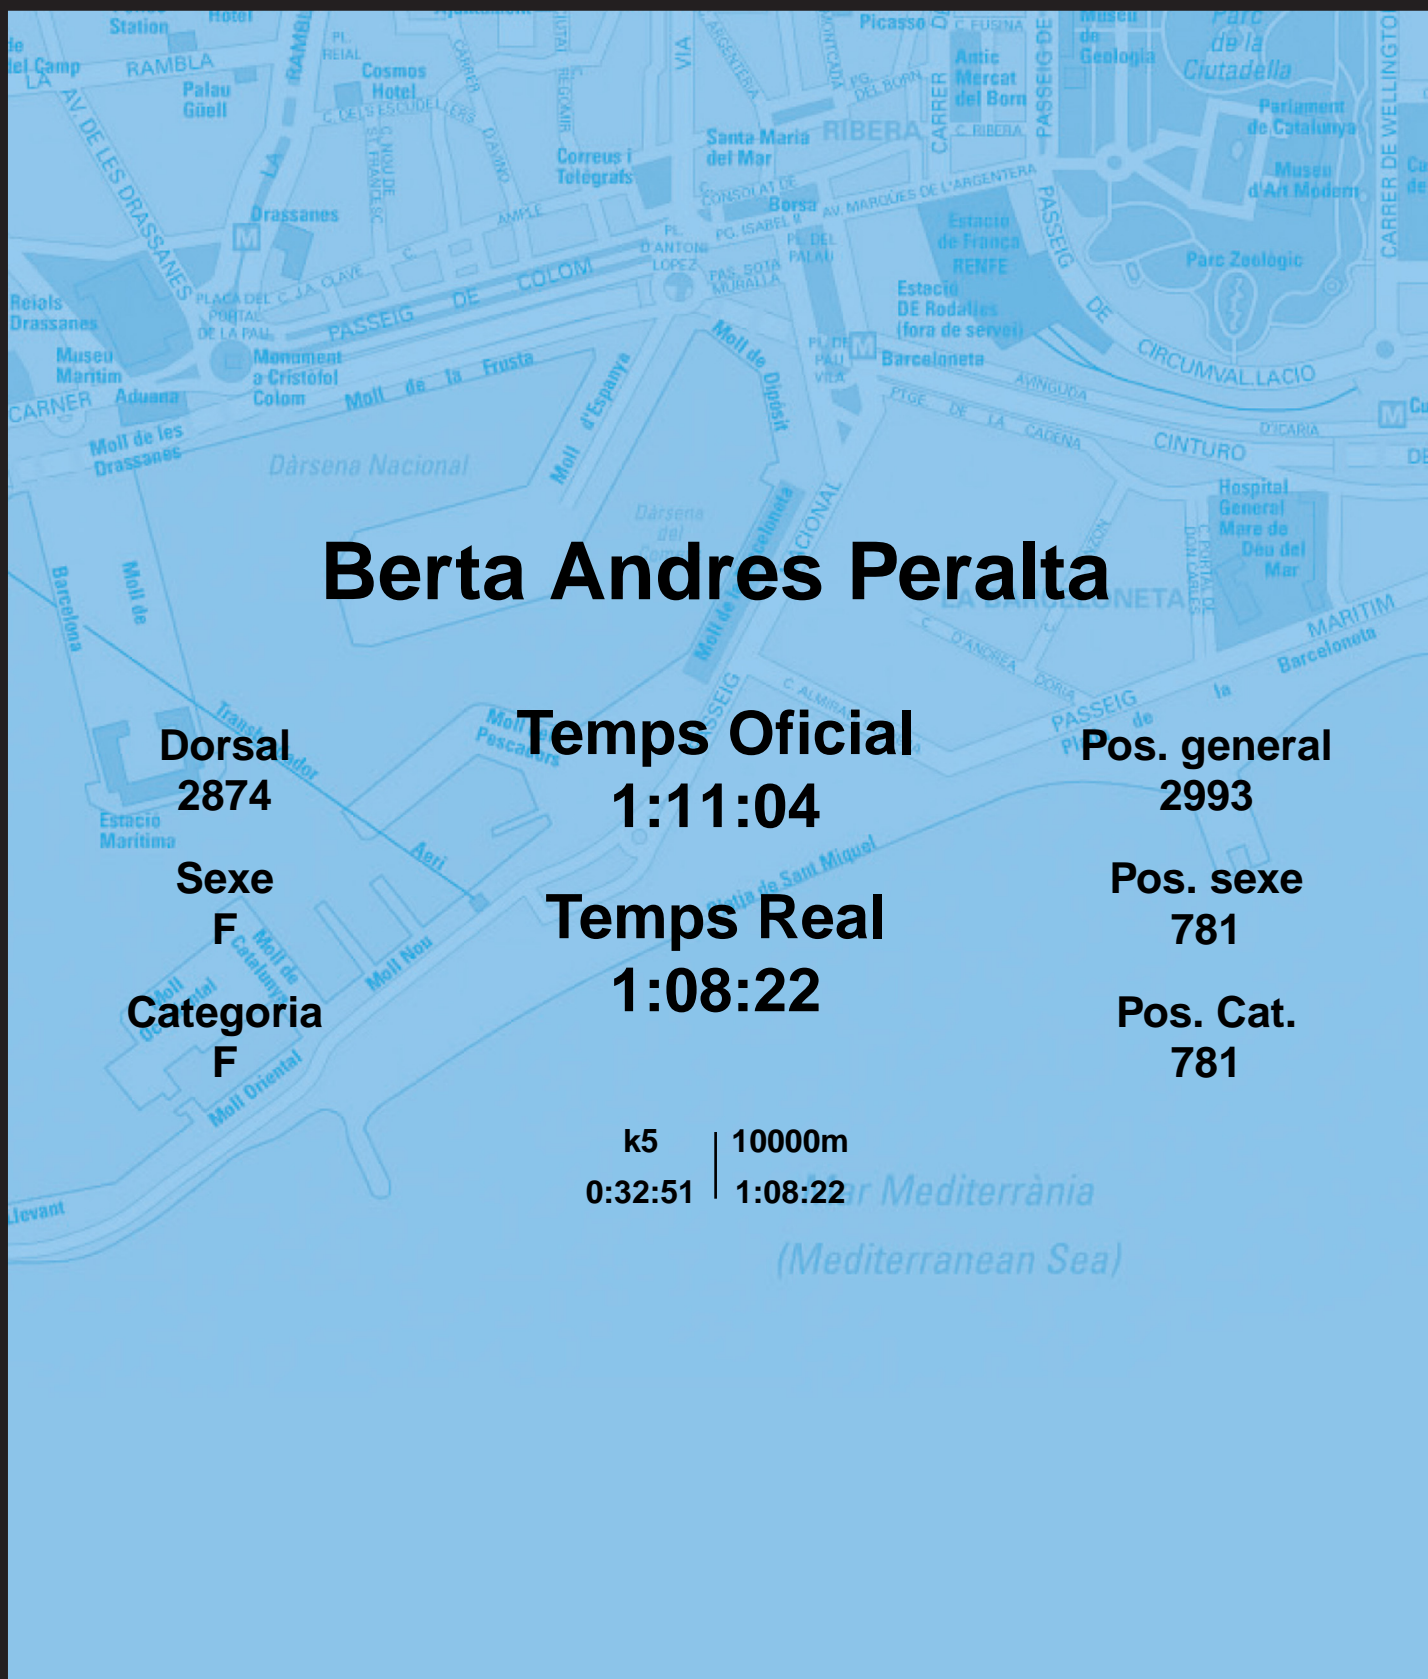

CORREBARRI

Suma't a la festa

16/10/2016

Ajuntament de
Barcelona

Berta Andres Peralta

Dorsal
2874

Sexe
F

Categoria
F

Temps Oficial
1:11:04

Temps Real
1:08:22

Pos. general
2993

Pos. sexe
781

Pos. Cat.
781

k5 | 10000m
0:32:51 | 1:08:22

Mar Mediterrània
(Mediterranean Sea)