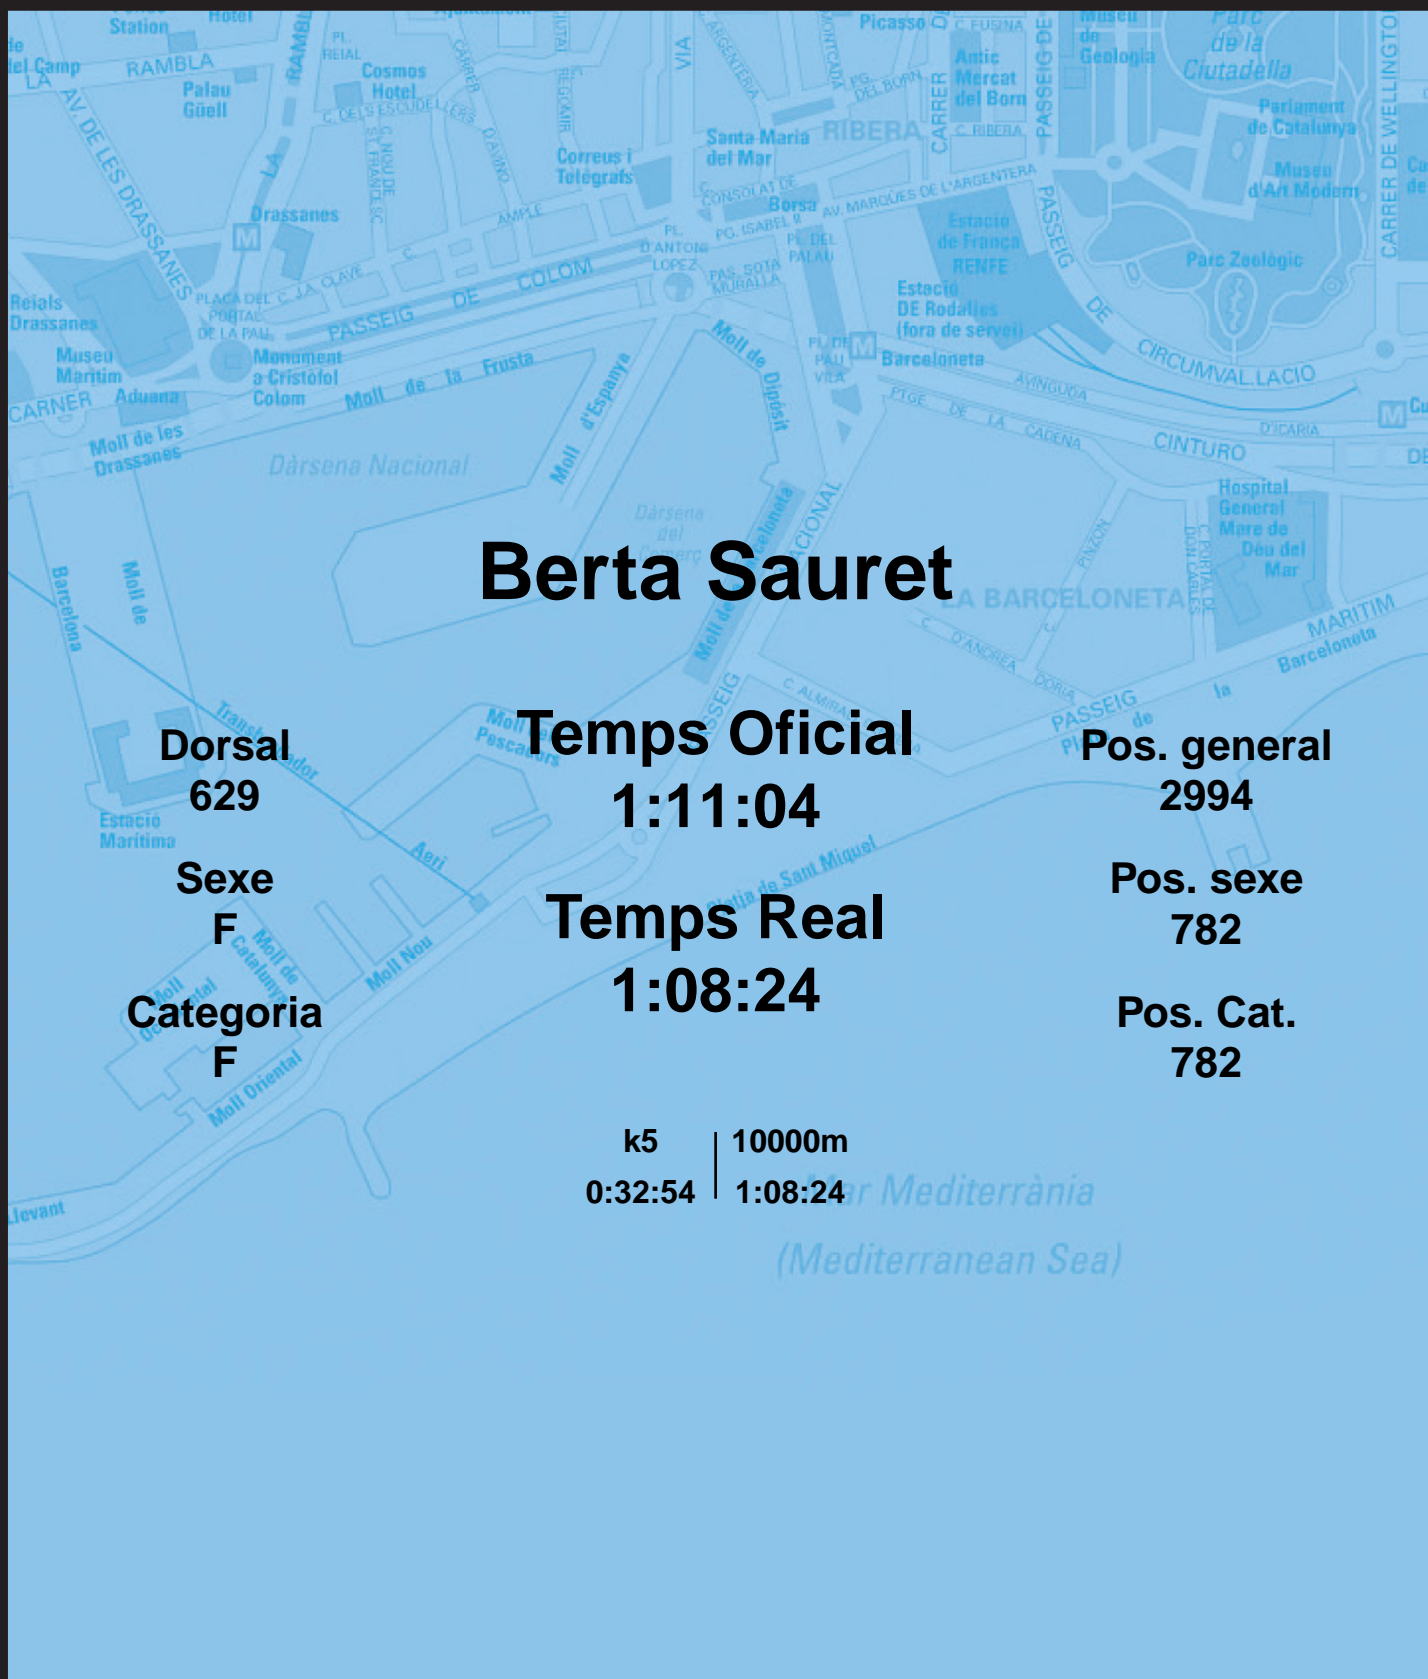

CORREBARRI

Suma't a la festa

16/10/2016

Ajuntament de
Barcelona

Berta Sauret

Dorsal
629

Sexe
F

Categoria
F

Temps Oficial
1:11:04

Temps Real
1:08:24

Pos. general
2994

Pos. sexe
782

Pos. Cat.
782

k5 | 10000m
0:32:54 | 1:08:24

Mar Mediterrània
(Mediterranean Sea)