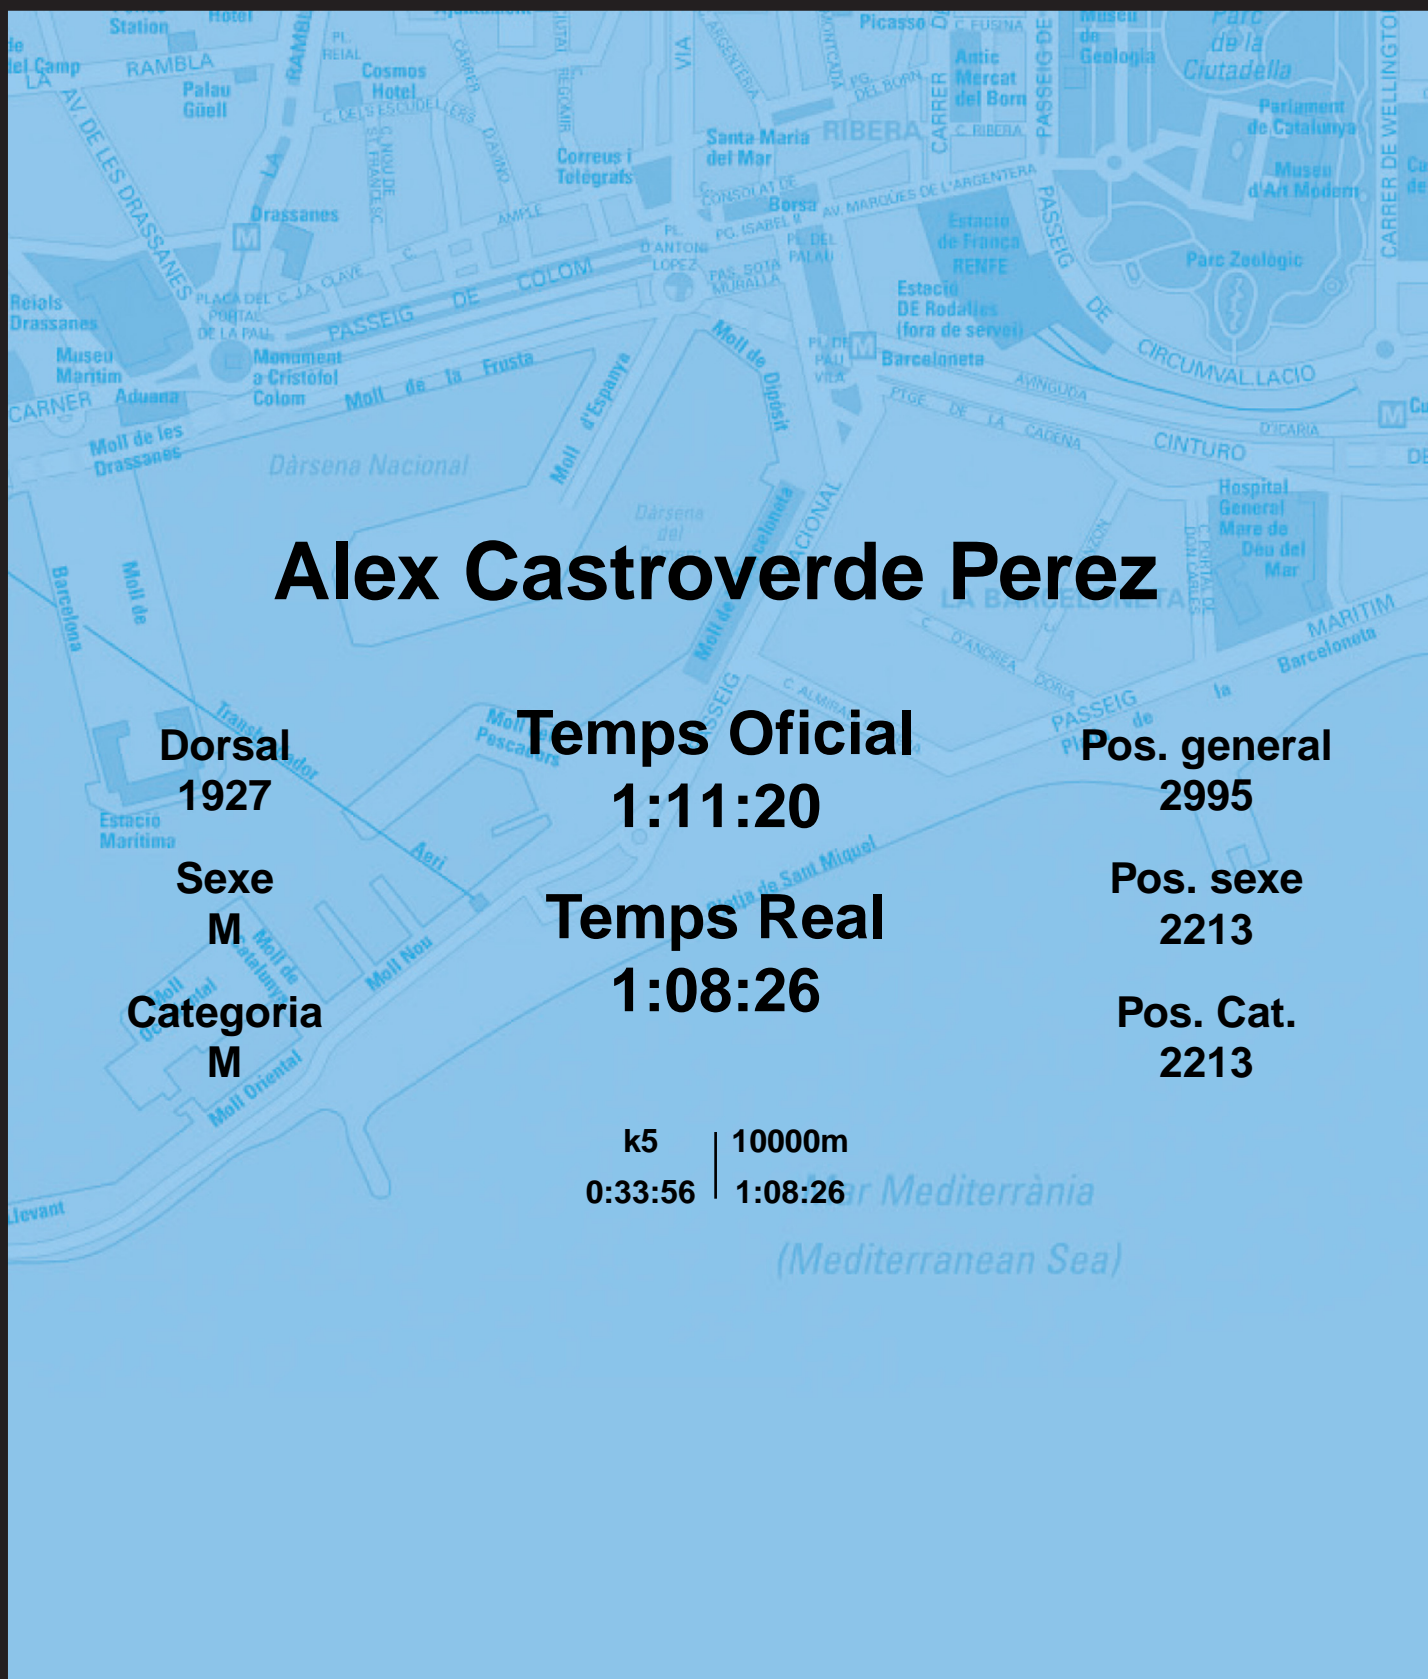

CORREBARRI

Suma't a la festa

16/10/2016

Ajuntament de Barcelona

Alex Castroverde Perez

Dorsal
1927

Sexe
M

Categoria
M

Temps Oficial
1:11:20

Temps Real
1:08:26

Pos. general
2995

Pos. sexe
2213

Pos. Cat.
2213

k5 | 10000m
0:33:56 | 1:08:26

Mar Mediterrània
(Mediterranean Sea)