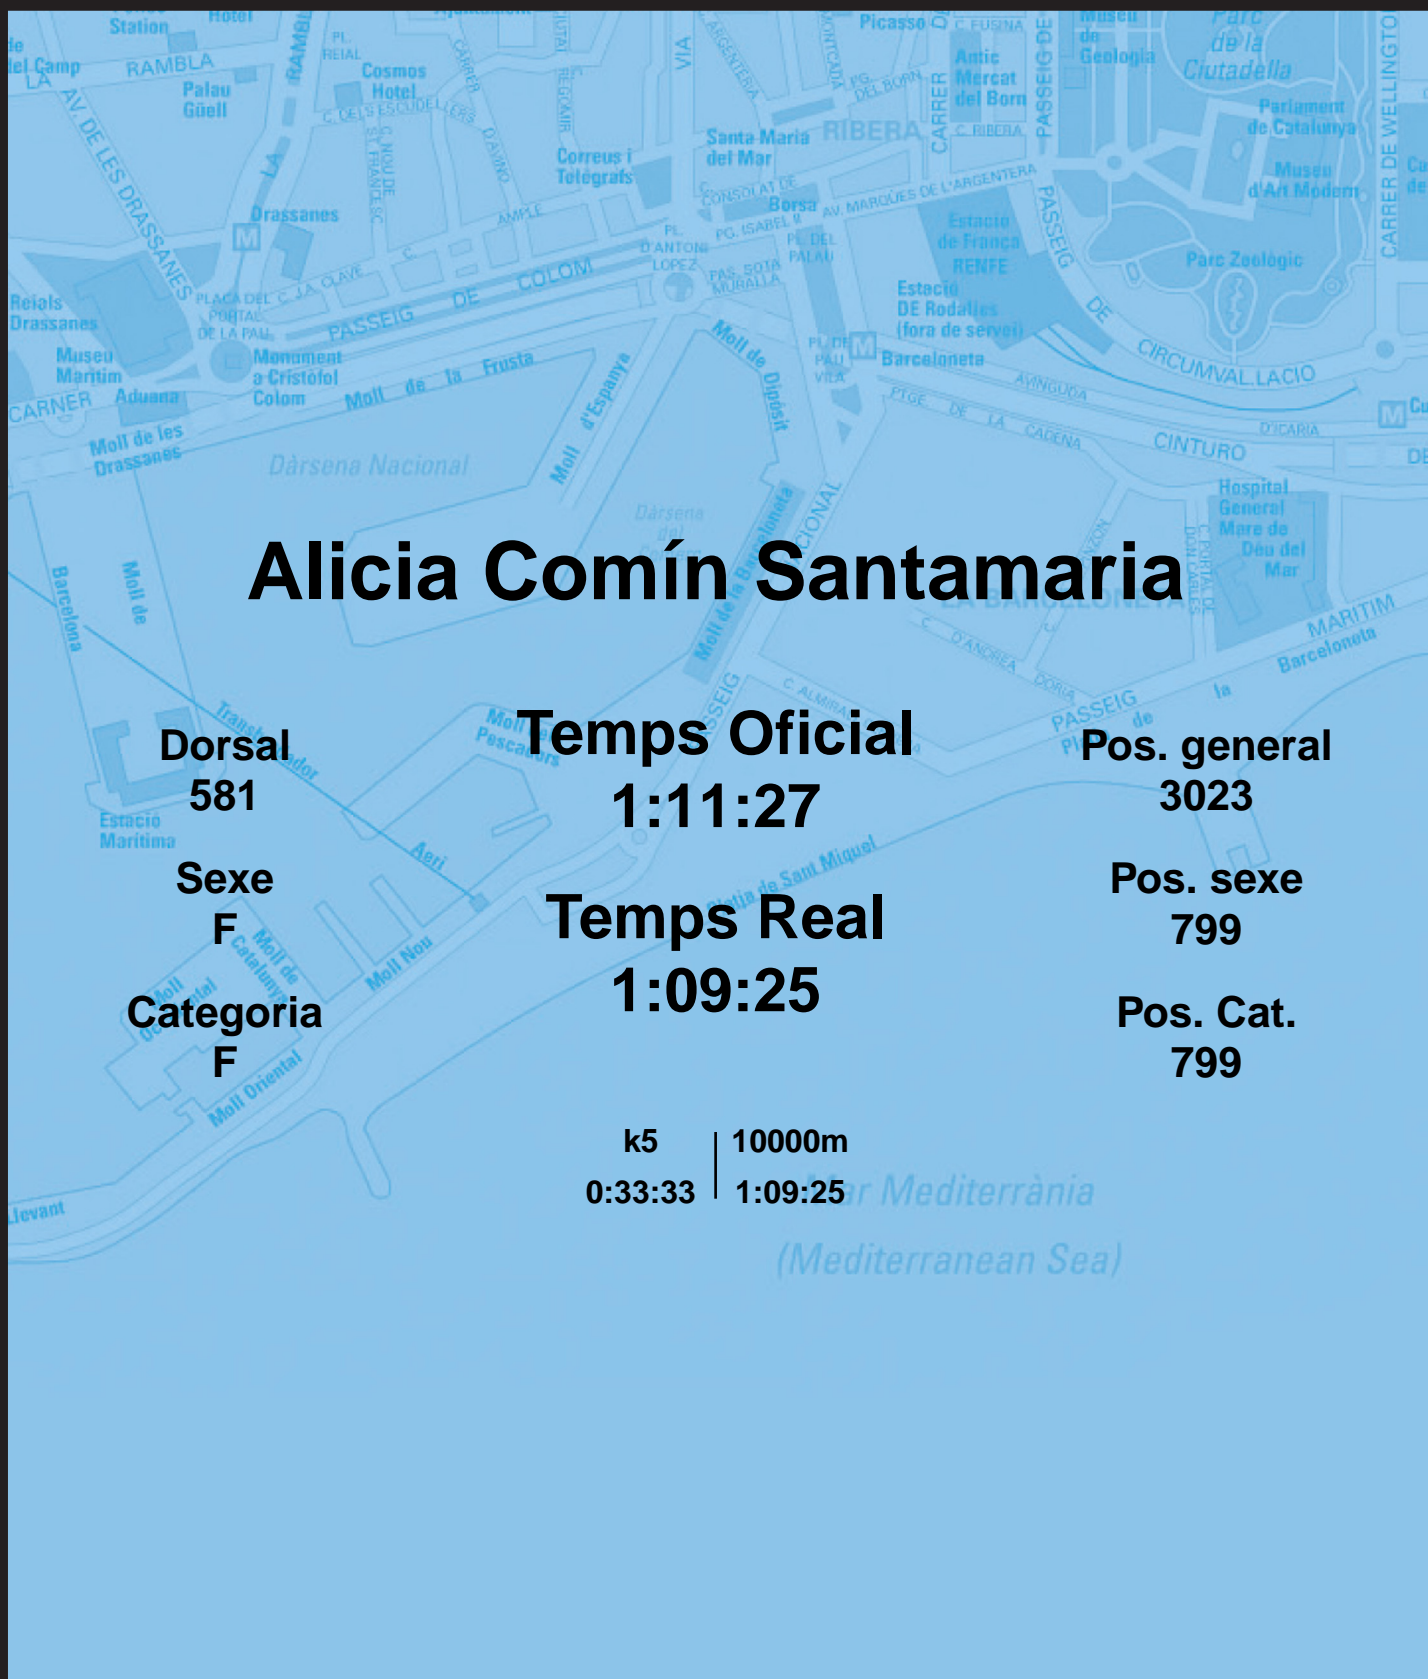

CORREBARRI

Suma't a la festa
16/10/2016

Ajuntament de
Barcelona

Alicia Comín Santamaria

Dorsal
581

Sexe
F

Categoria
F

Temps Oficial
1:11:27

Temps Real
1:09:25

Pos. general
3023

Pos. sexe
799

Pos. Cat.
799

k5 | 10000m
0:33:33 | 1:09:25

Mar Mediterrània
(Mediterranean Sea)