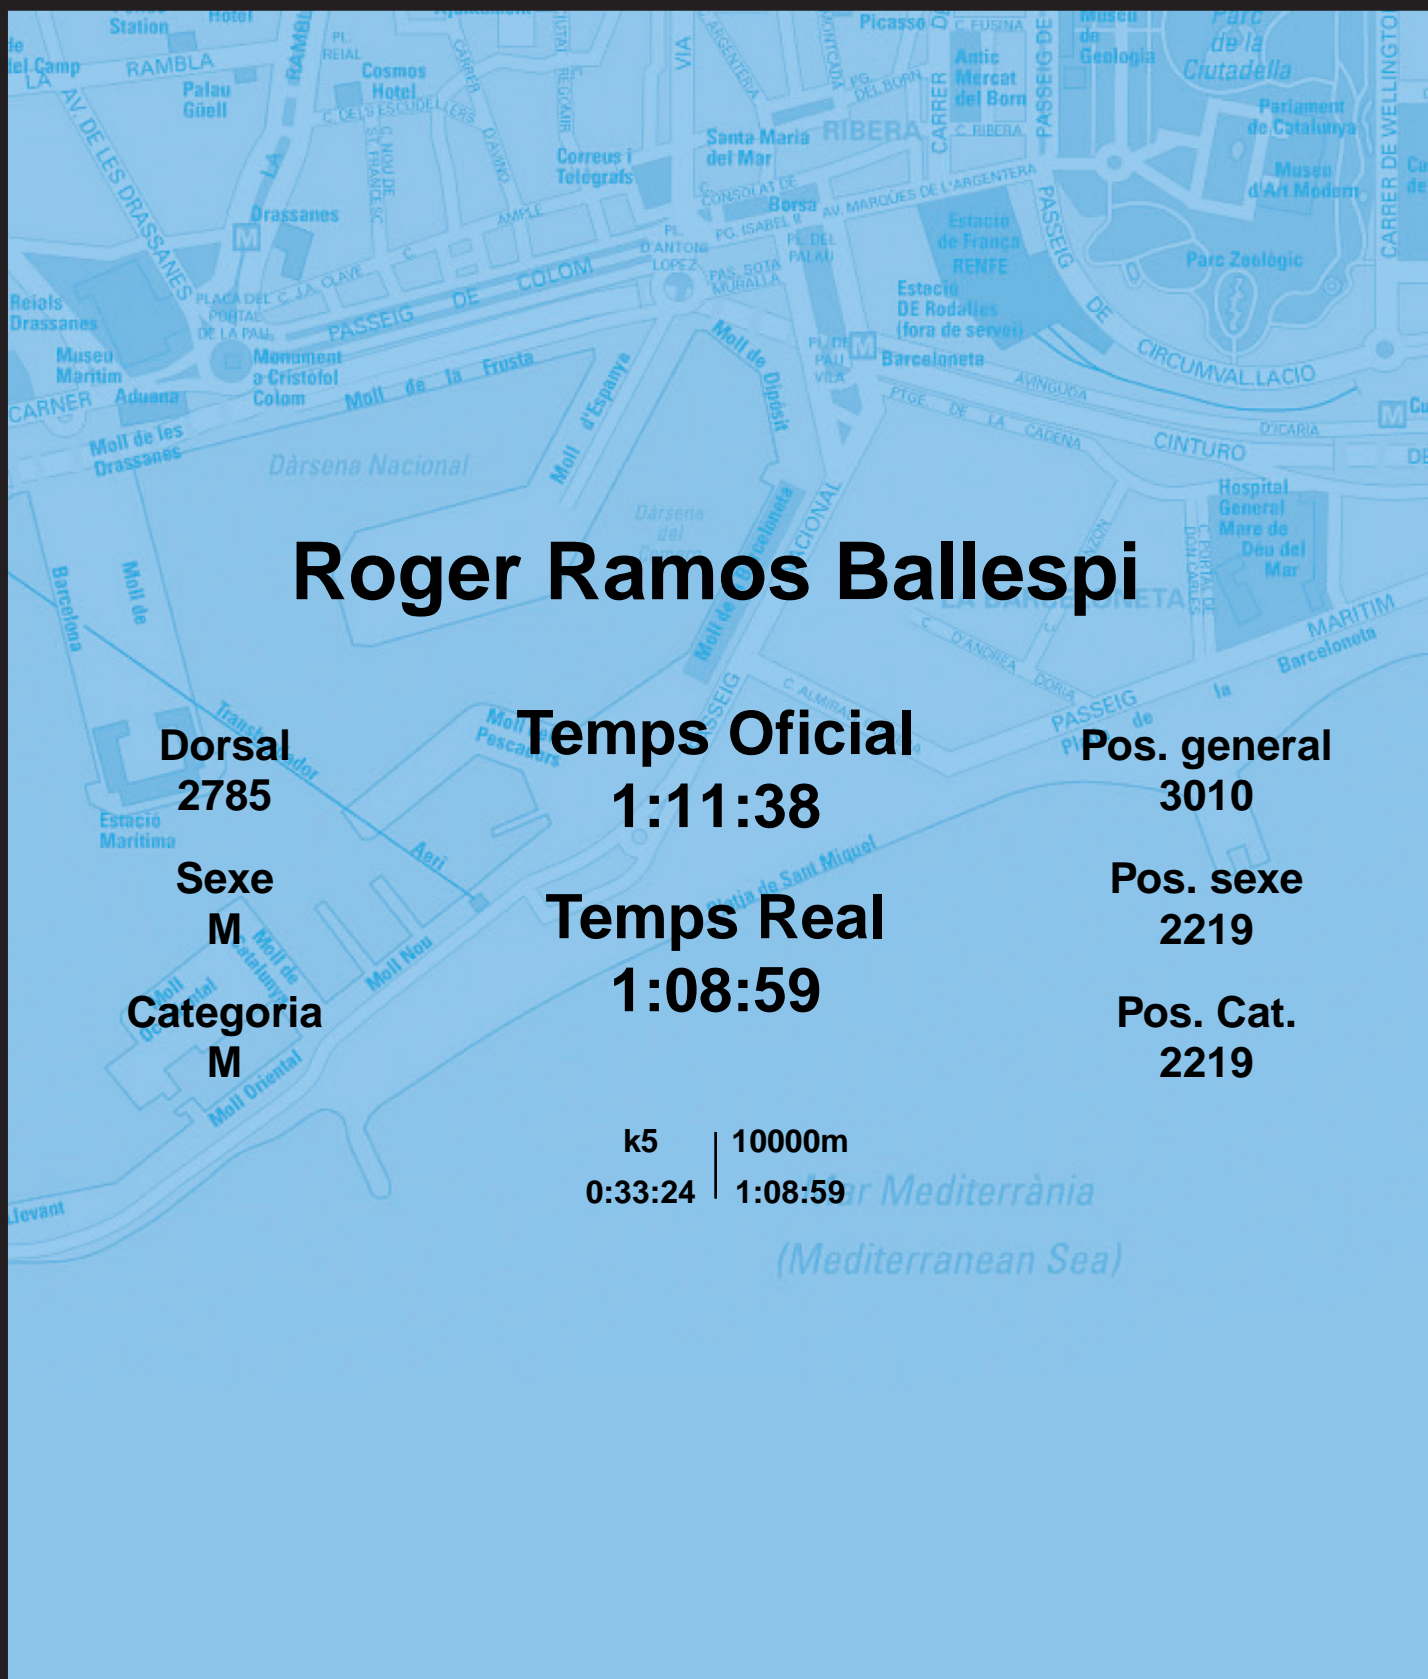

CORREBARRI

Suma't a la festa

16/10/2016

Ajuntament de Barcelona

Roger Ramos Ballestri

Dorsal
2785

Sexe
M

Categoria
M

Temps Oficial
1:11:38

Temps Real
1:08:59

Pos. general
3010

Pos. sexe
2219

Pos. Cat.
2219

k5 | 10000m
0:33:24 | 1:08:59

Mar Mediterrània
(Mediterranean Sea)