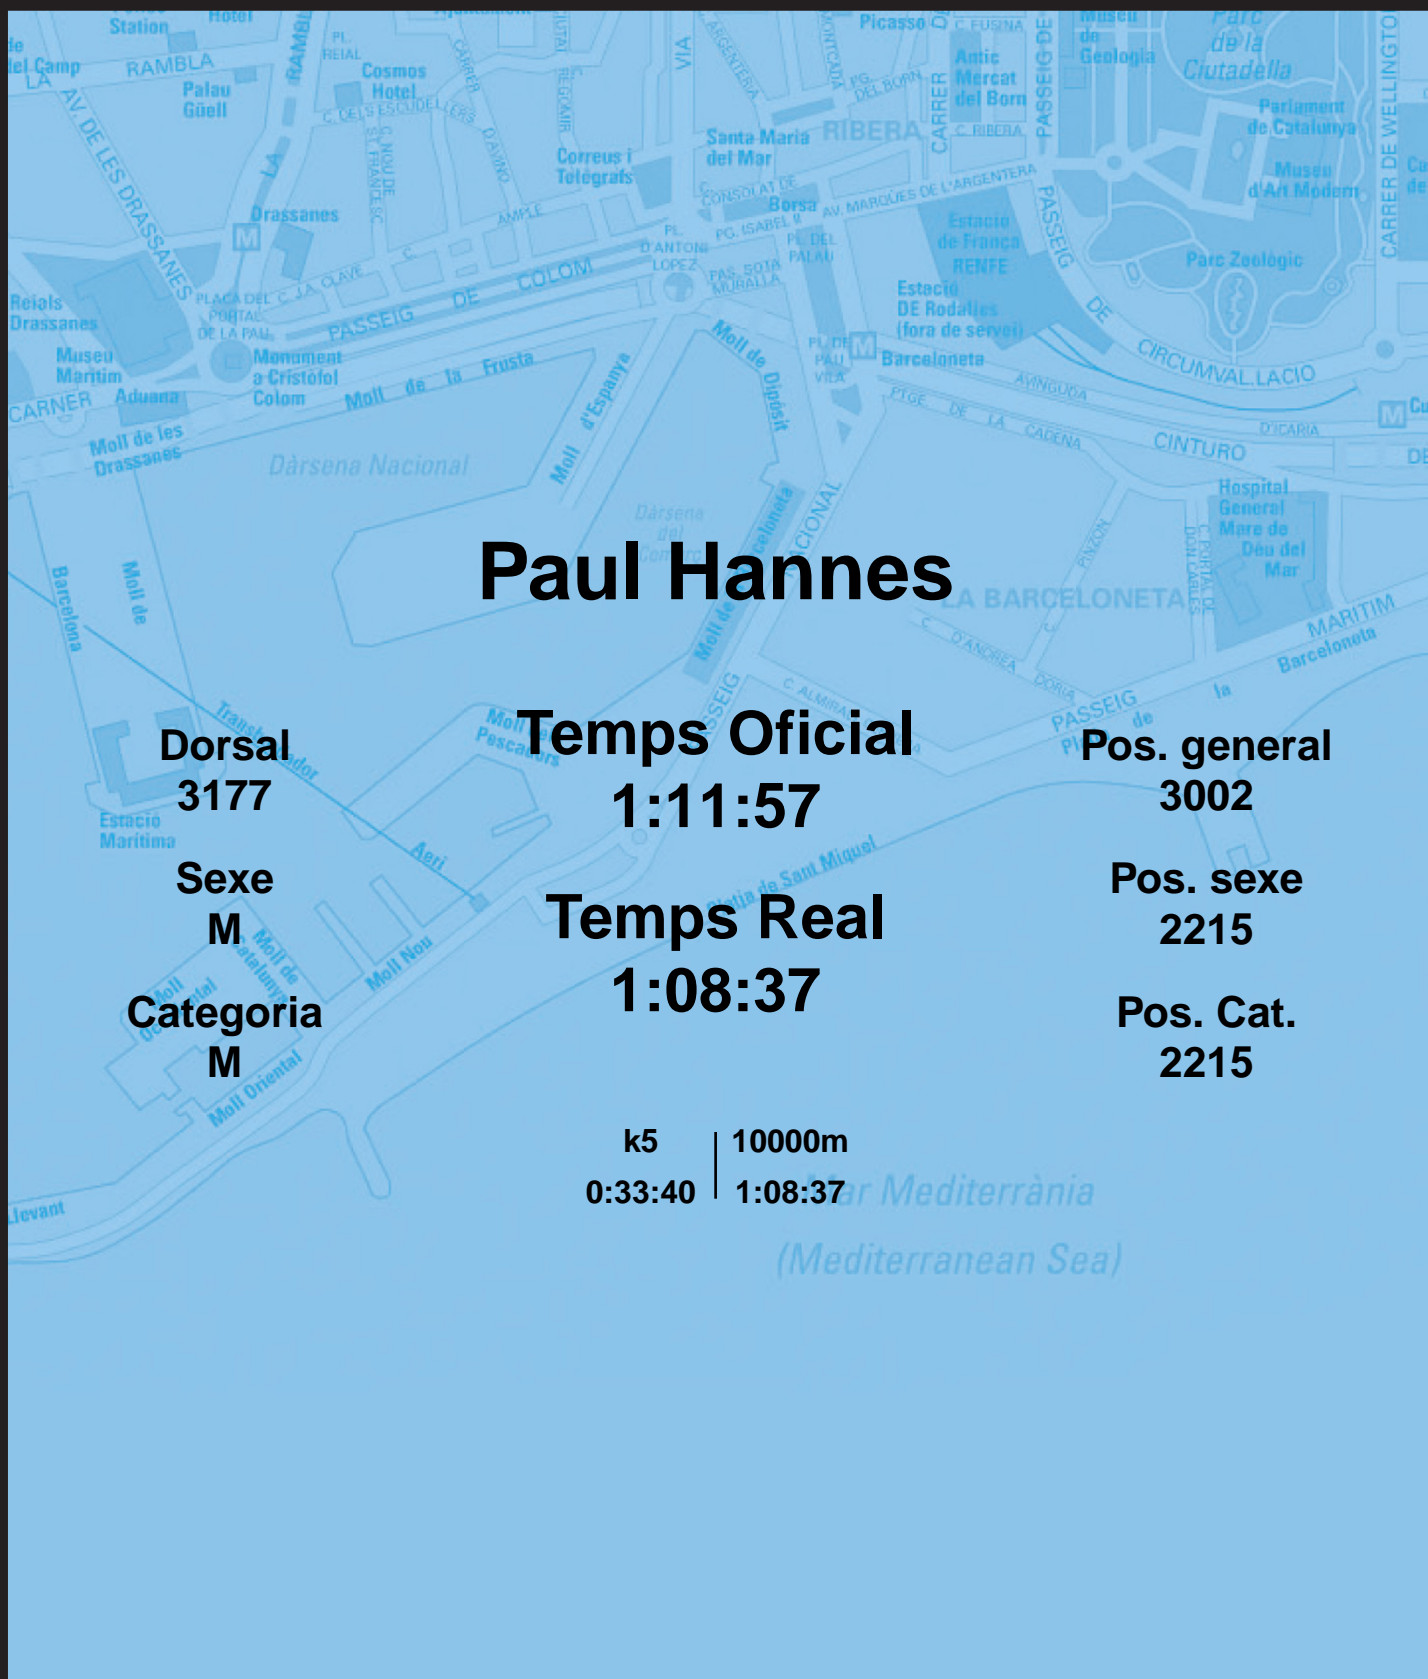

CORREBARRI

Suma't a la festa

16/10/2016

Ajuntament de
Barcelona

Paul Hannes

Dorsal
3177

Sexe
M

Categoria
M

Temps Oficial
1:11:57

Temps Real
1:08:37

Pos. general
3002

Pos. sexe
2215

Pos. Cat.
2215

k5 | 1000m
0:33:40 | 1:08:37

Mar Mediterrània
(Mediterranean Sea)