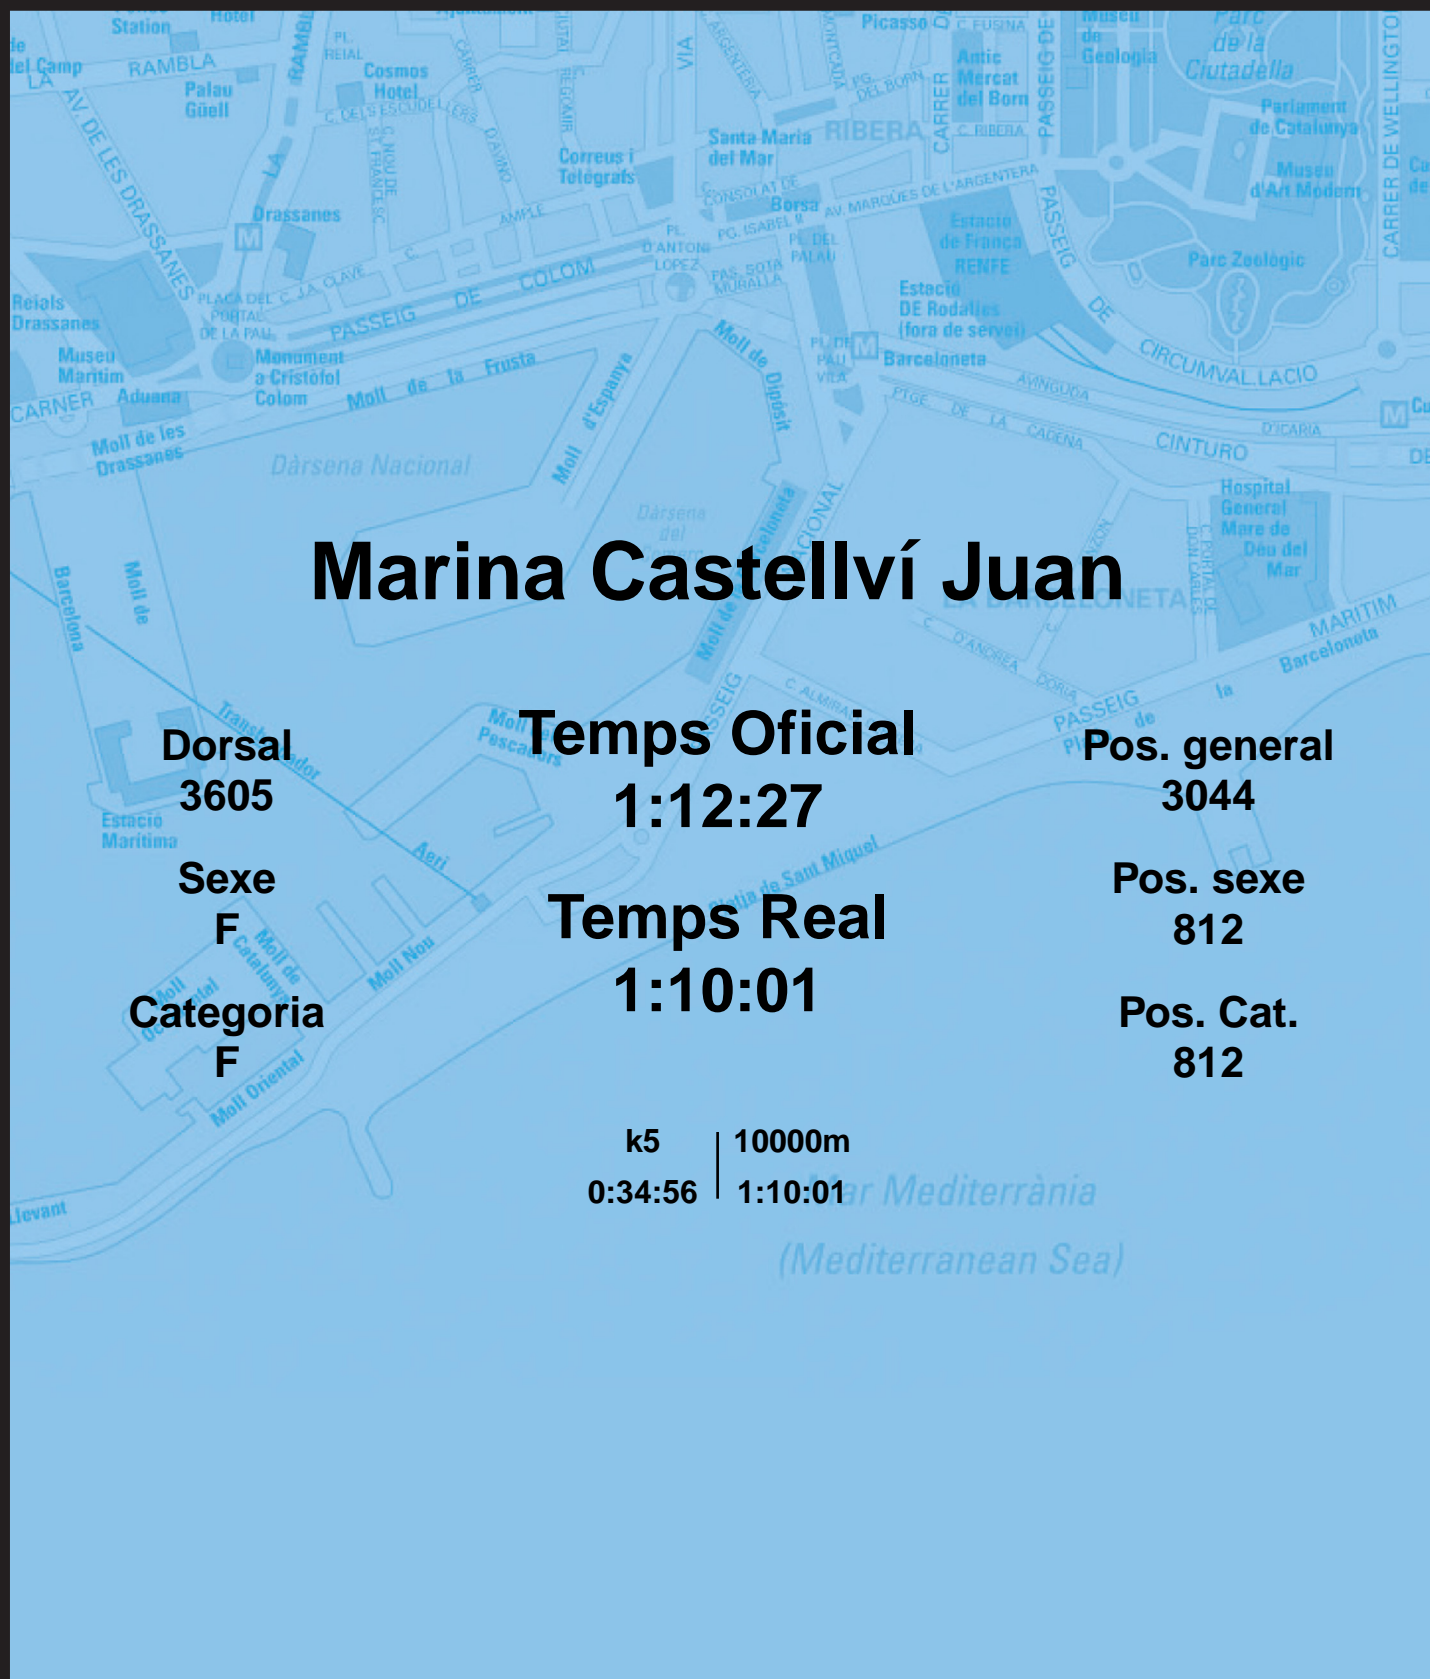

# CORREBARRI

Suma't a la festa

16/10/2016

Ajuntament de  
Barcelona

## Marina Castellví Juan

Dorsal  
3605

Sexe  
F

Categoria  
F

Temps Oficial  
1:12:27

Temps Real  
1:10:01

Pos. general  
3044

Pos. sexe  
812

Pos. Cat.  
812

k5 | 10000m  
0:34:56 | 1:10:01

Mar Mediterrània  
(Mediterranean Sea)