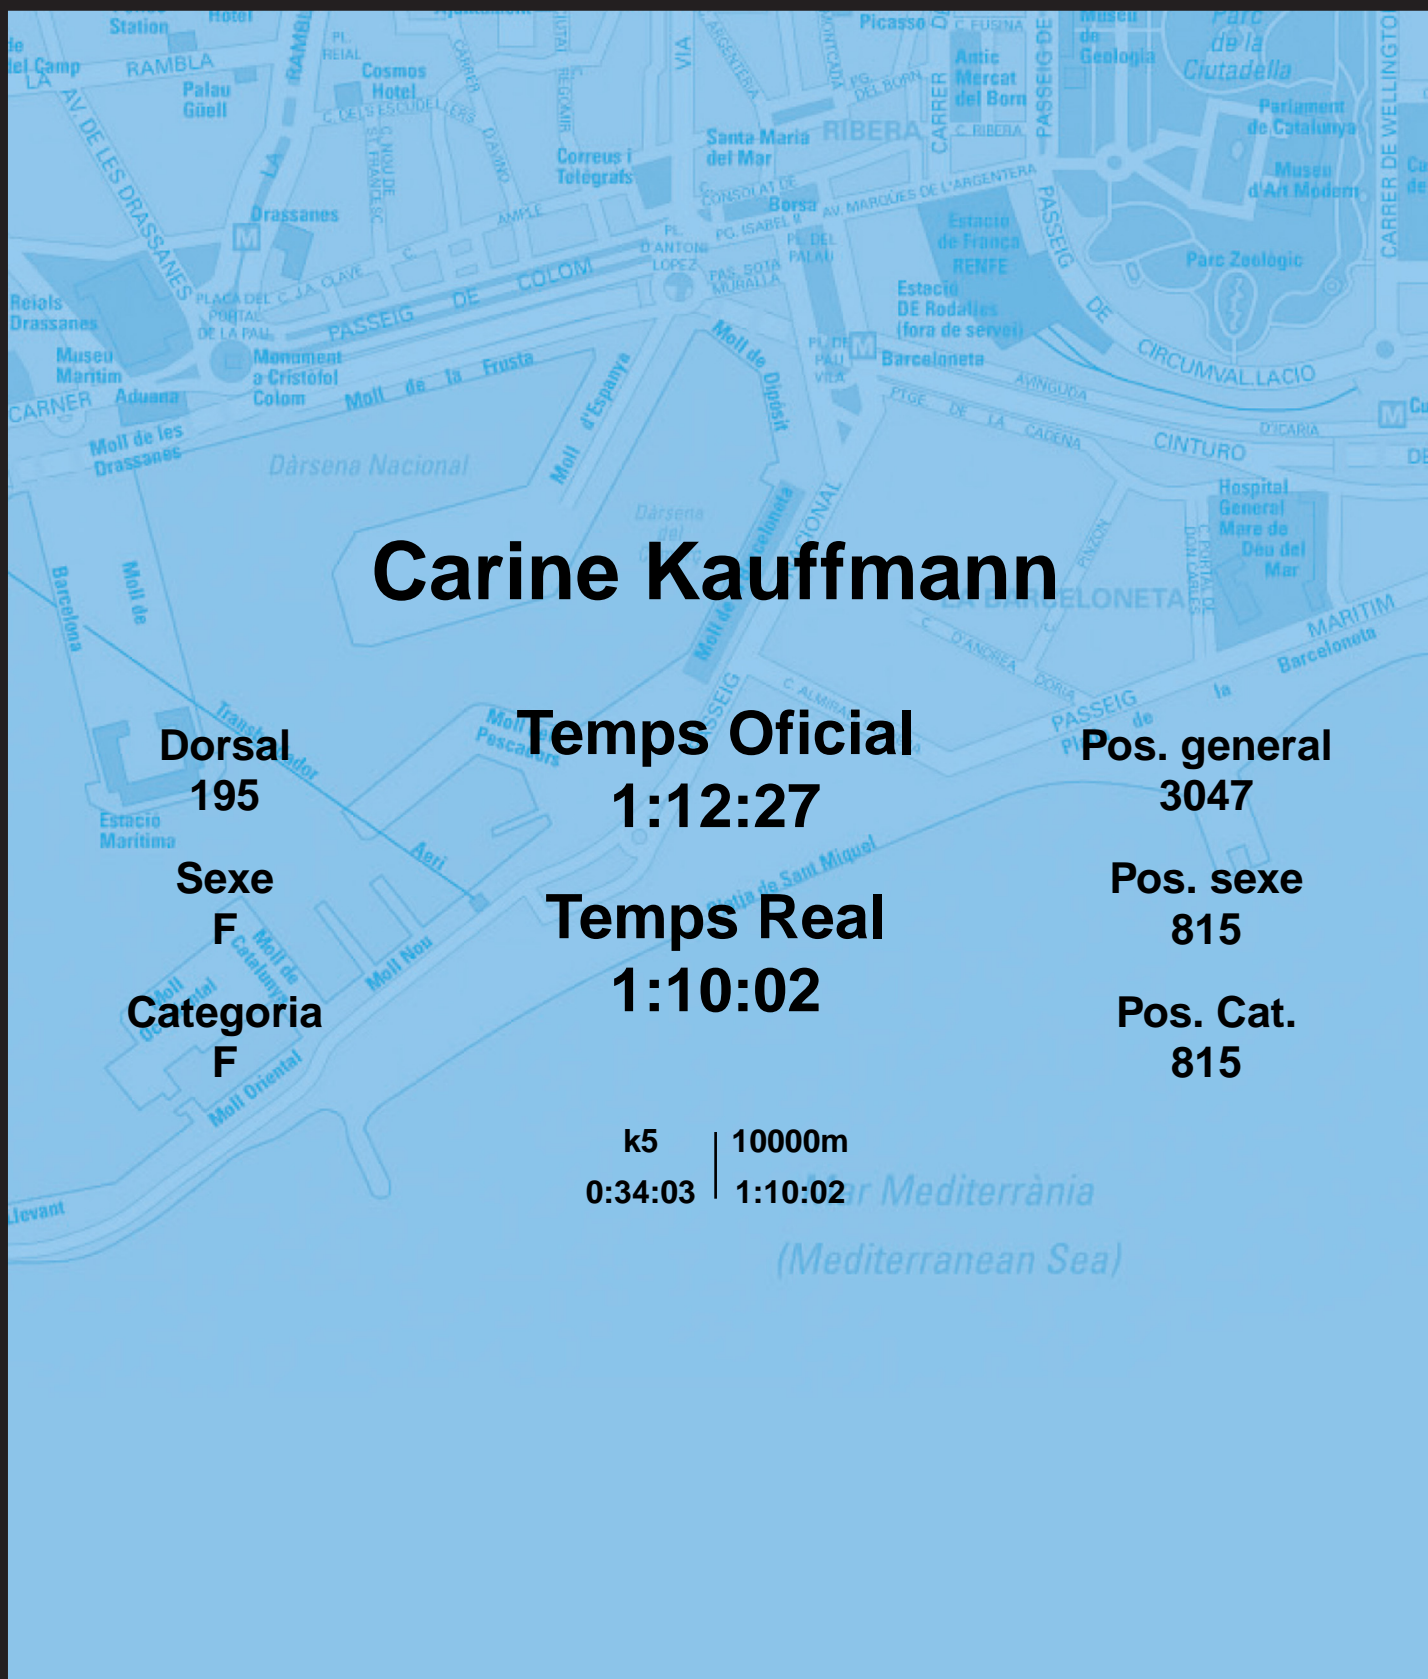

# CORREBARRI

Suma't a la festa

16/10/2016

Ajuntament de Barcelona

## Carine Kauffmann

Dorsal  
195

Sexe  
F

Categoria  
F

Temps Oficial  
1:12:27

Temps Real  
1:10:02

Pos. general  
3047

Pos. sexe  
815

Pos. Cat.  
815

k5 | 10000m  
0:34:03 | 1:10:02

Mar Mediterrània  
(Mediterranean Sea)