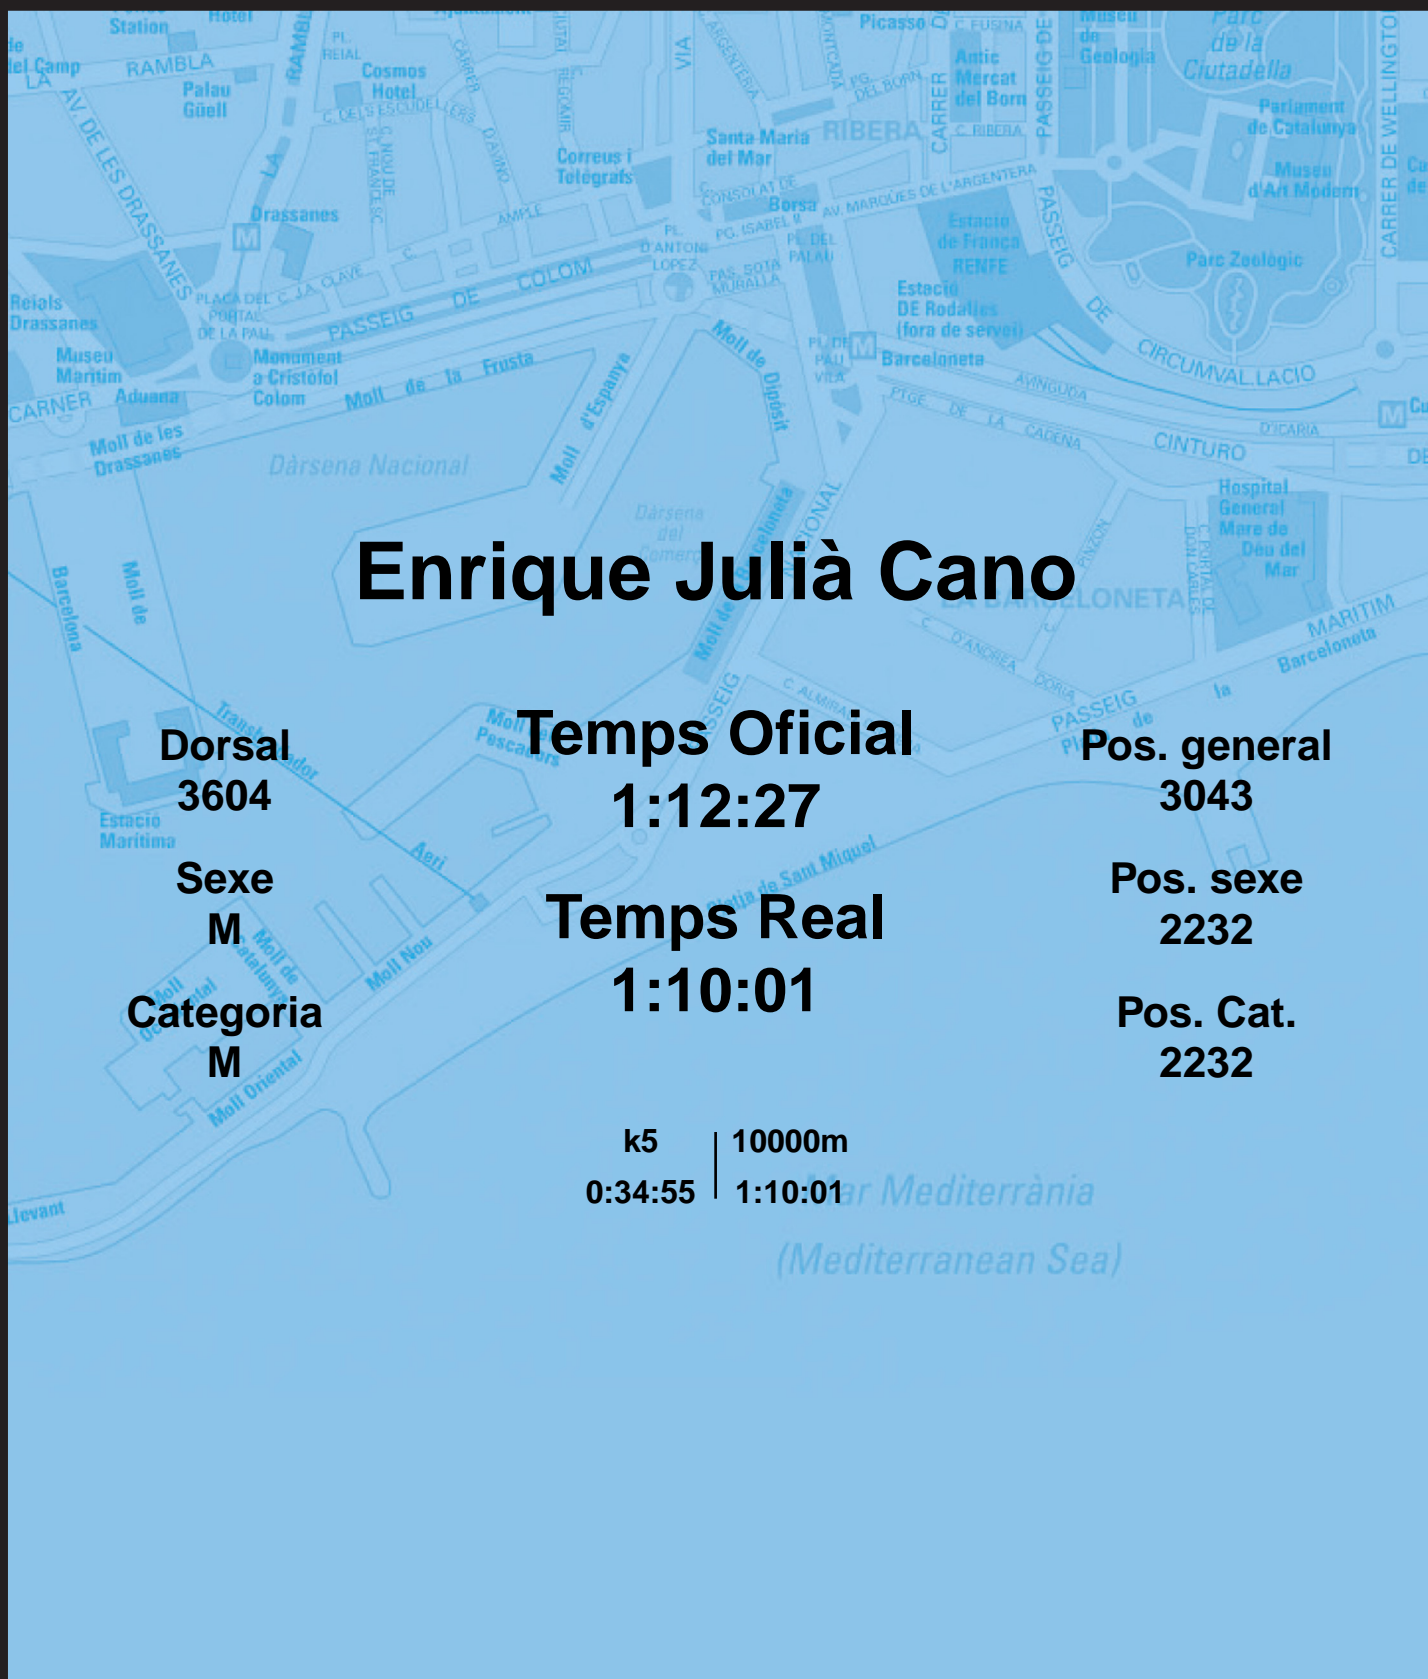

CORREBARRI

Suma't a la festa

16/10/2016

Ajuntament de Barcelona

Enrique Julià Cano

Dorsal
3604

Sexe
M

Categoria
M

Temps Oficial
1:12:27

Temps Real
1:10:01

Pos. general
3043

Pos. sexe
2232

Pos. Cat.
2232

k5 | 10000m
0:34:55 | 1:10:01

Mar Mediterrània
(Mediterranean Sea)