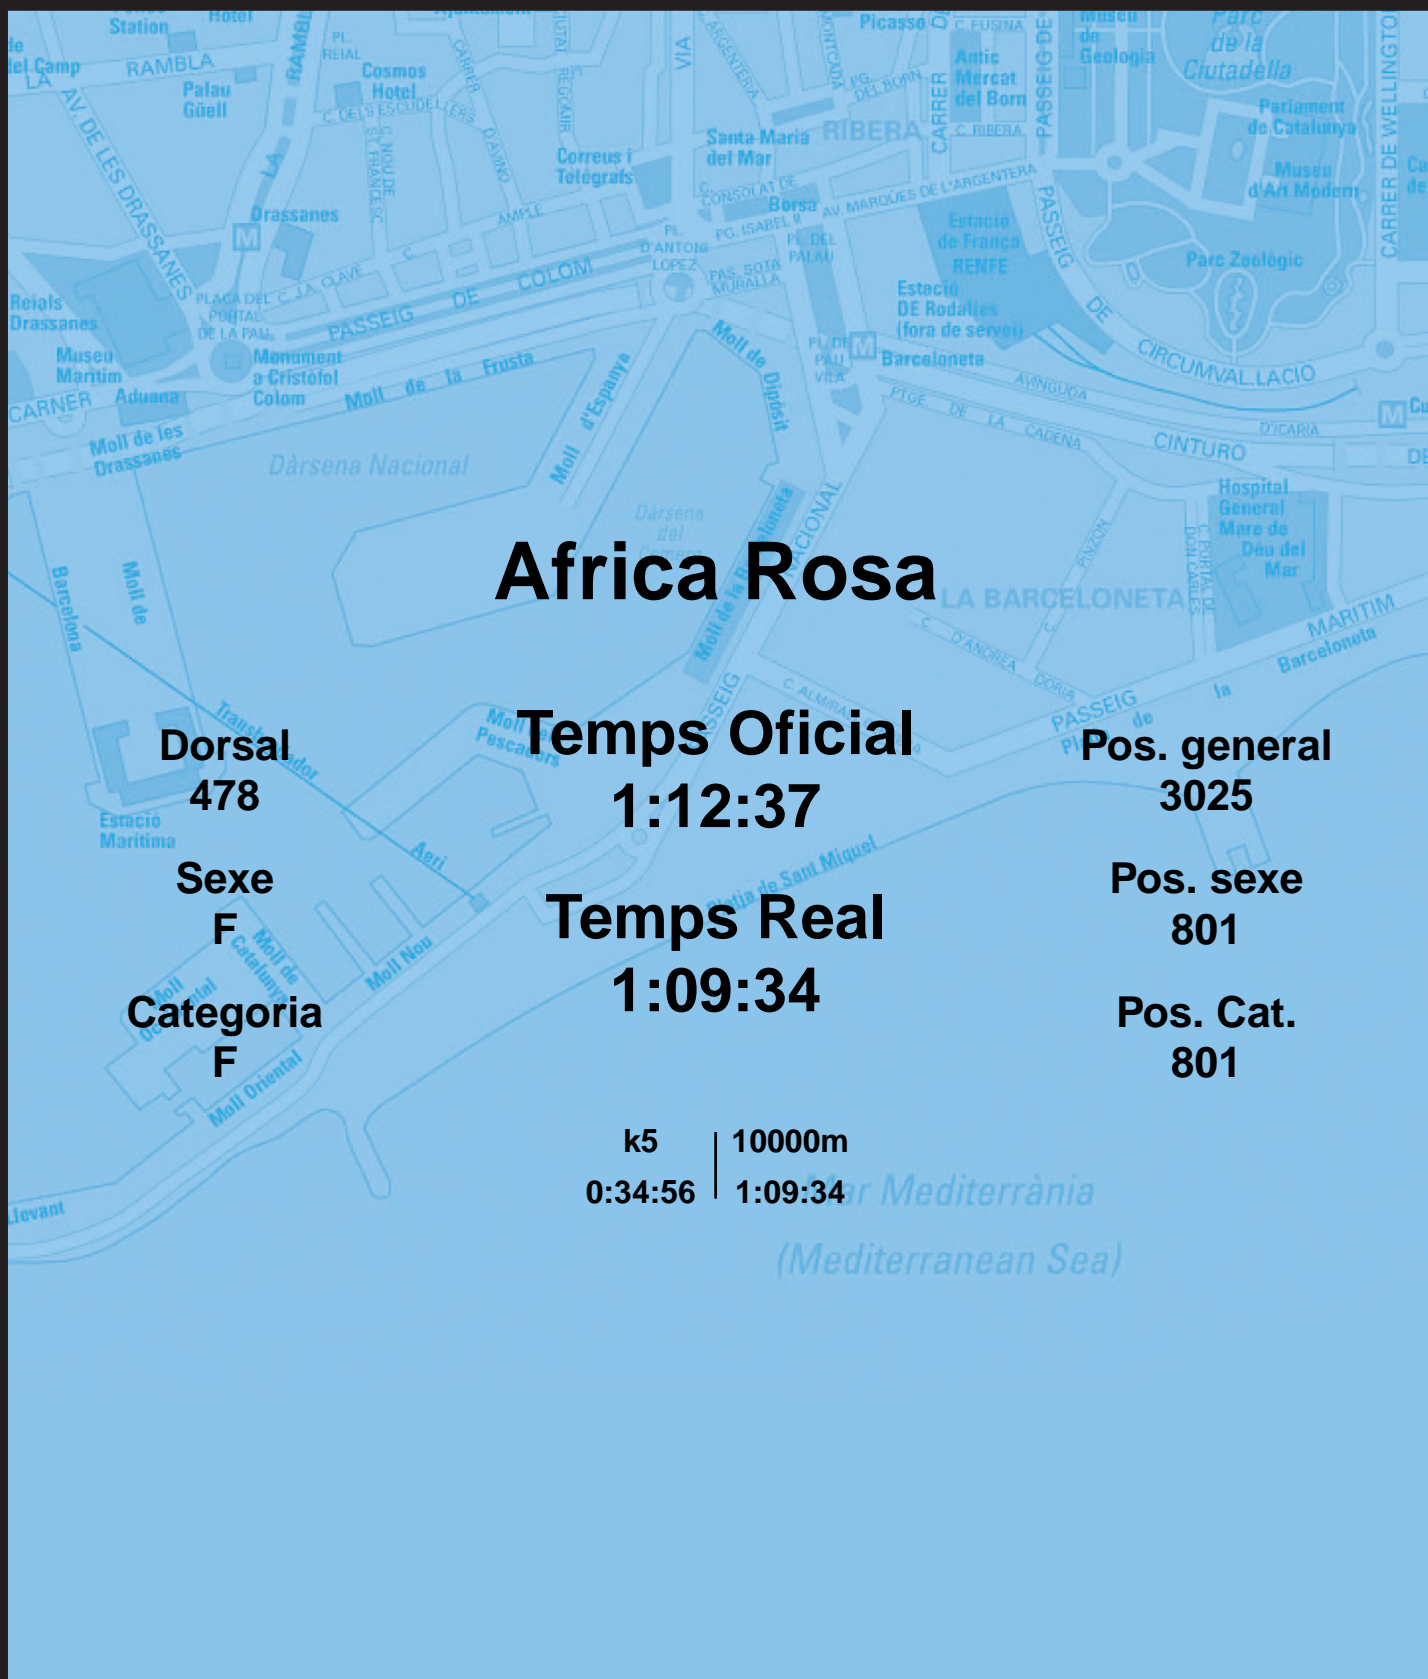

# CORREBARRI

Suma't a la festa

16/10/2016

Ajuntament de  
Barcelona

## Africa Rosa

Dorsal  
478

Sexe  
F

Categoria  
F

**Temps Oficial**  
1:12:37

**Temps Real**  
1:09:34

Pos. general  
3025

Pos. sexe  
801

Pos. Cat.  
801

k5 | 10000m  
0:34:56 | 1:09:34

Mar Mediterrània  
(Mediterranean Sea)