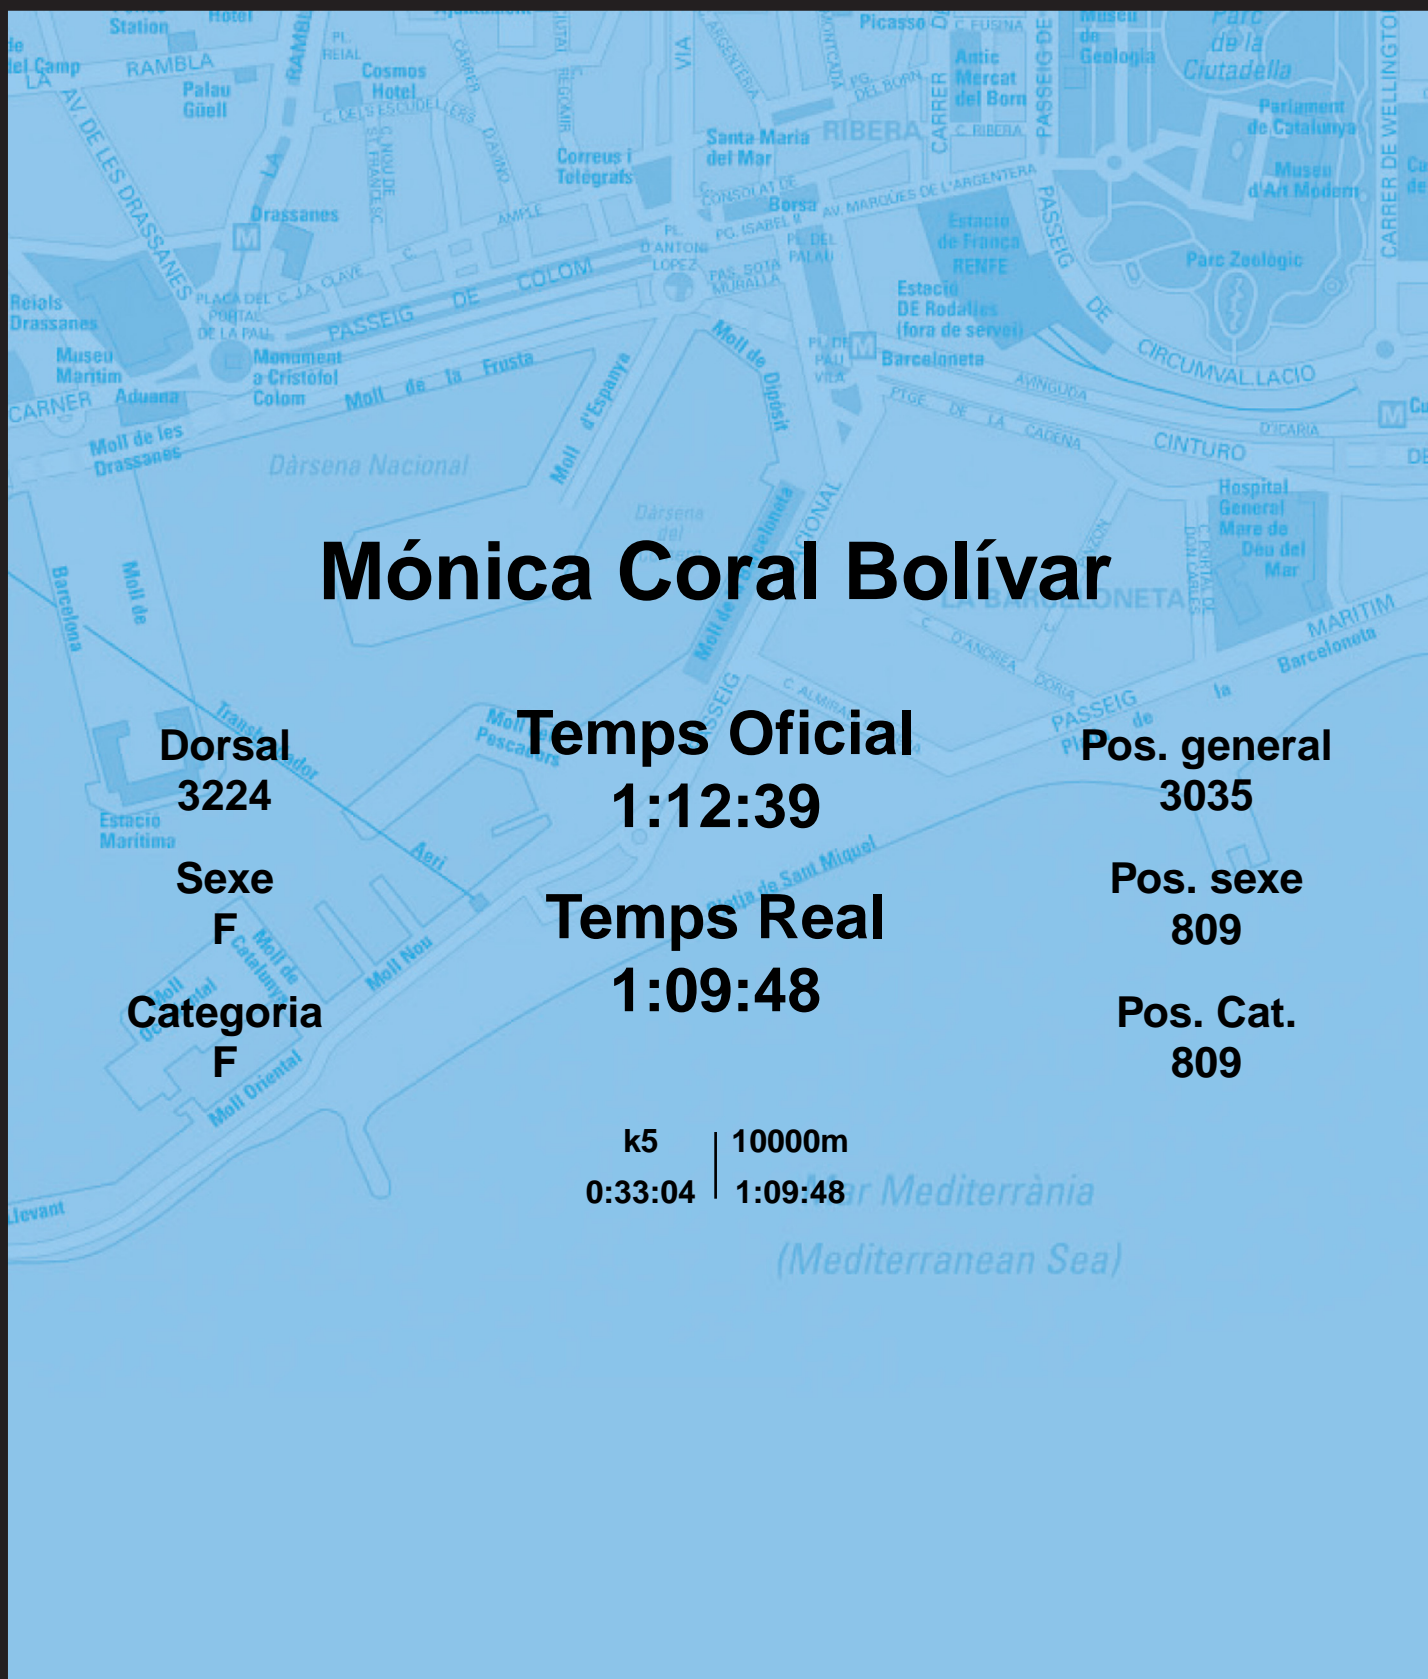

CORREBARRI

Suma't a la festa

16/10/2016

Ajuntament de
Barcelona

Mónica Coral Bolívar

Dorsal
3224

Sexe
F

Categoria
F

Temps Oficial
1:12:39

Temps Real
1:09:48

Pos. general
3035

Pos. sexe
809

Pos. Cat.
809

k5 | 10000m
0:33:04 | 1:09:48

Mar Mediterrània
(Mediterranean Sea)